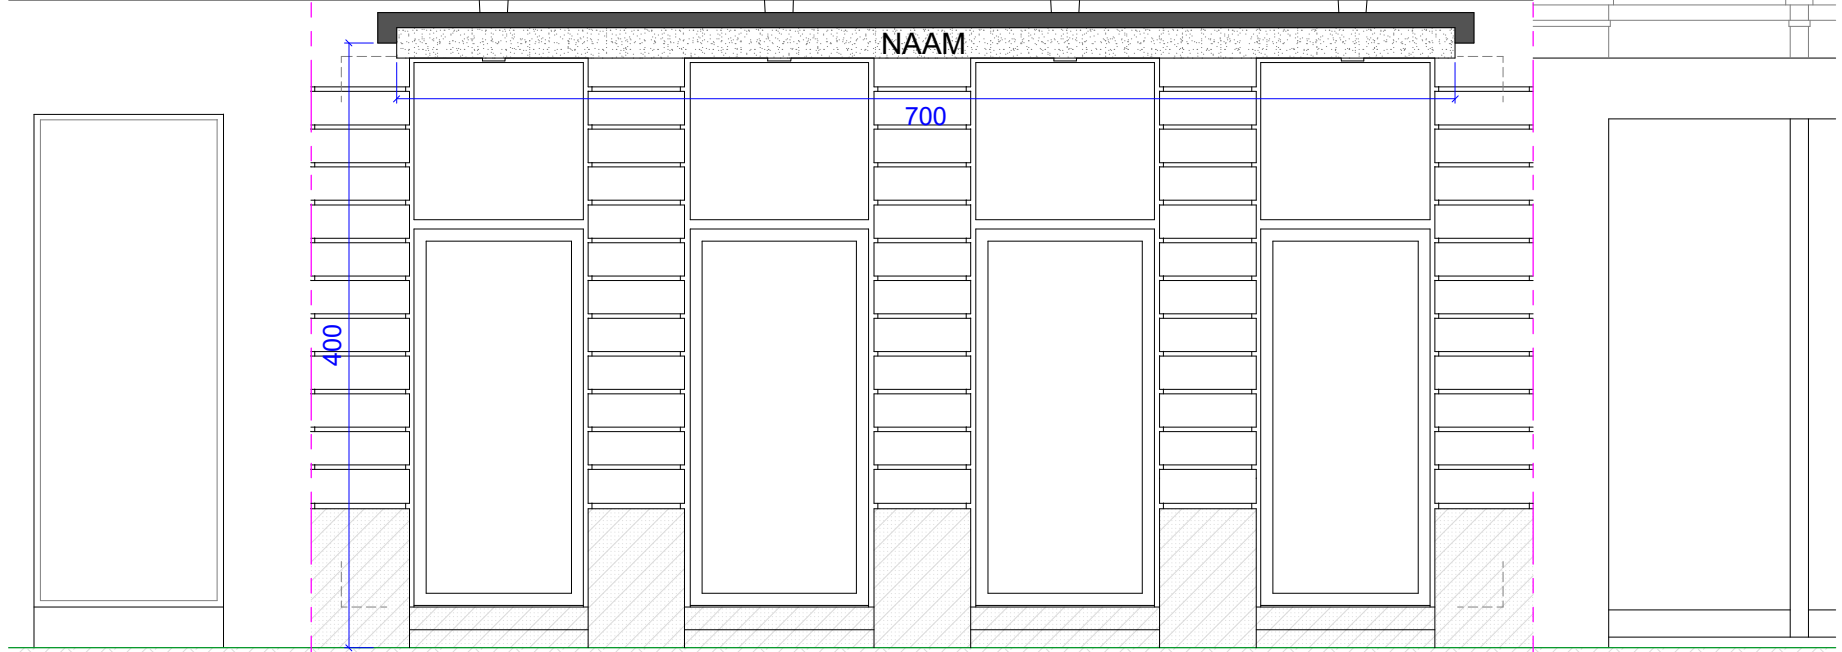

UITSCHUIFBARE ZONNELUIFEL
ZWART ALUMINIUM GEVELBAK (RAL9005)
LUIFEL IN ZWARTE DOEK MET NAAM HORECAZAAK IN WITTE LETTERS OP VOORFLAP

**ZIE BIJZONDERE
VOORWAARDE(N)**