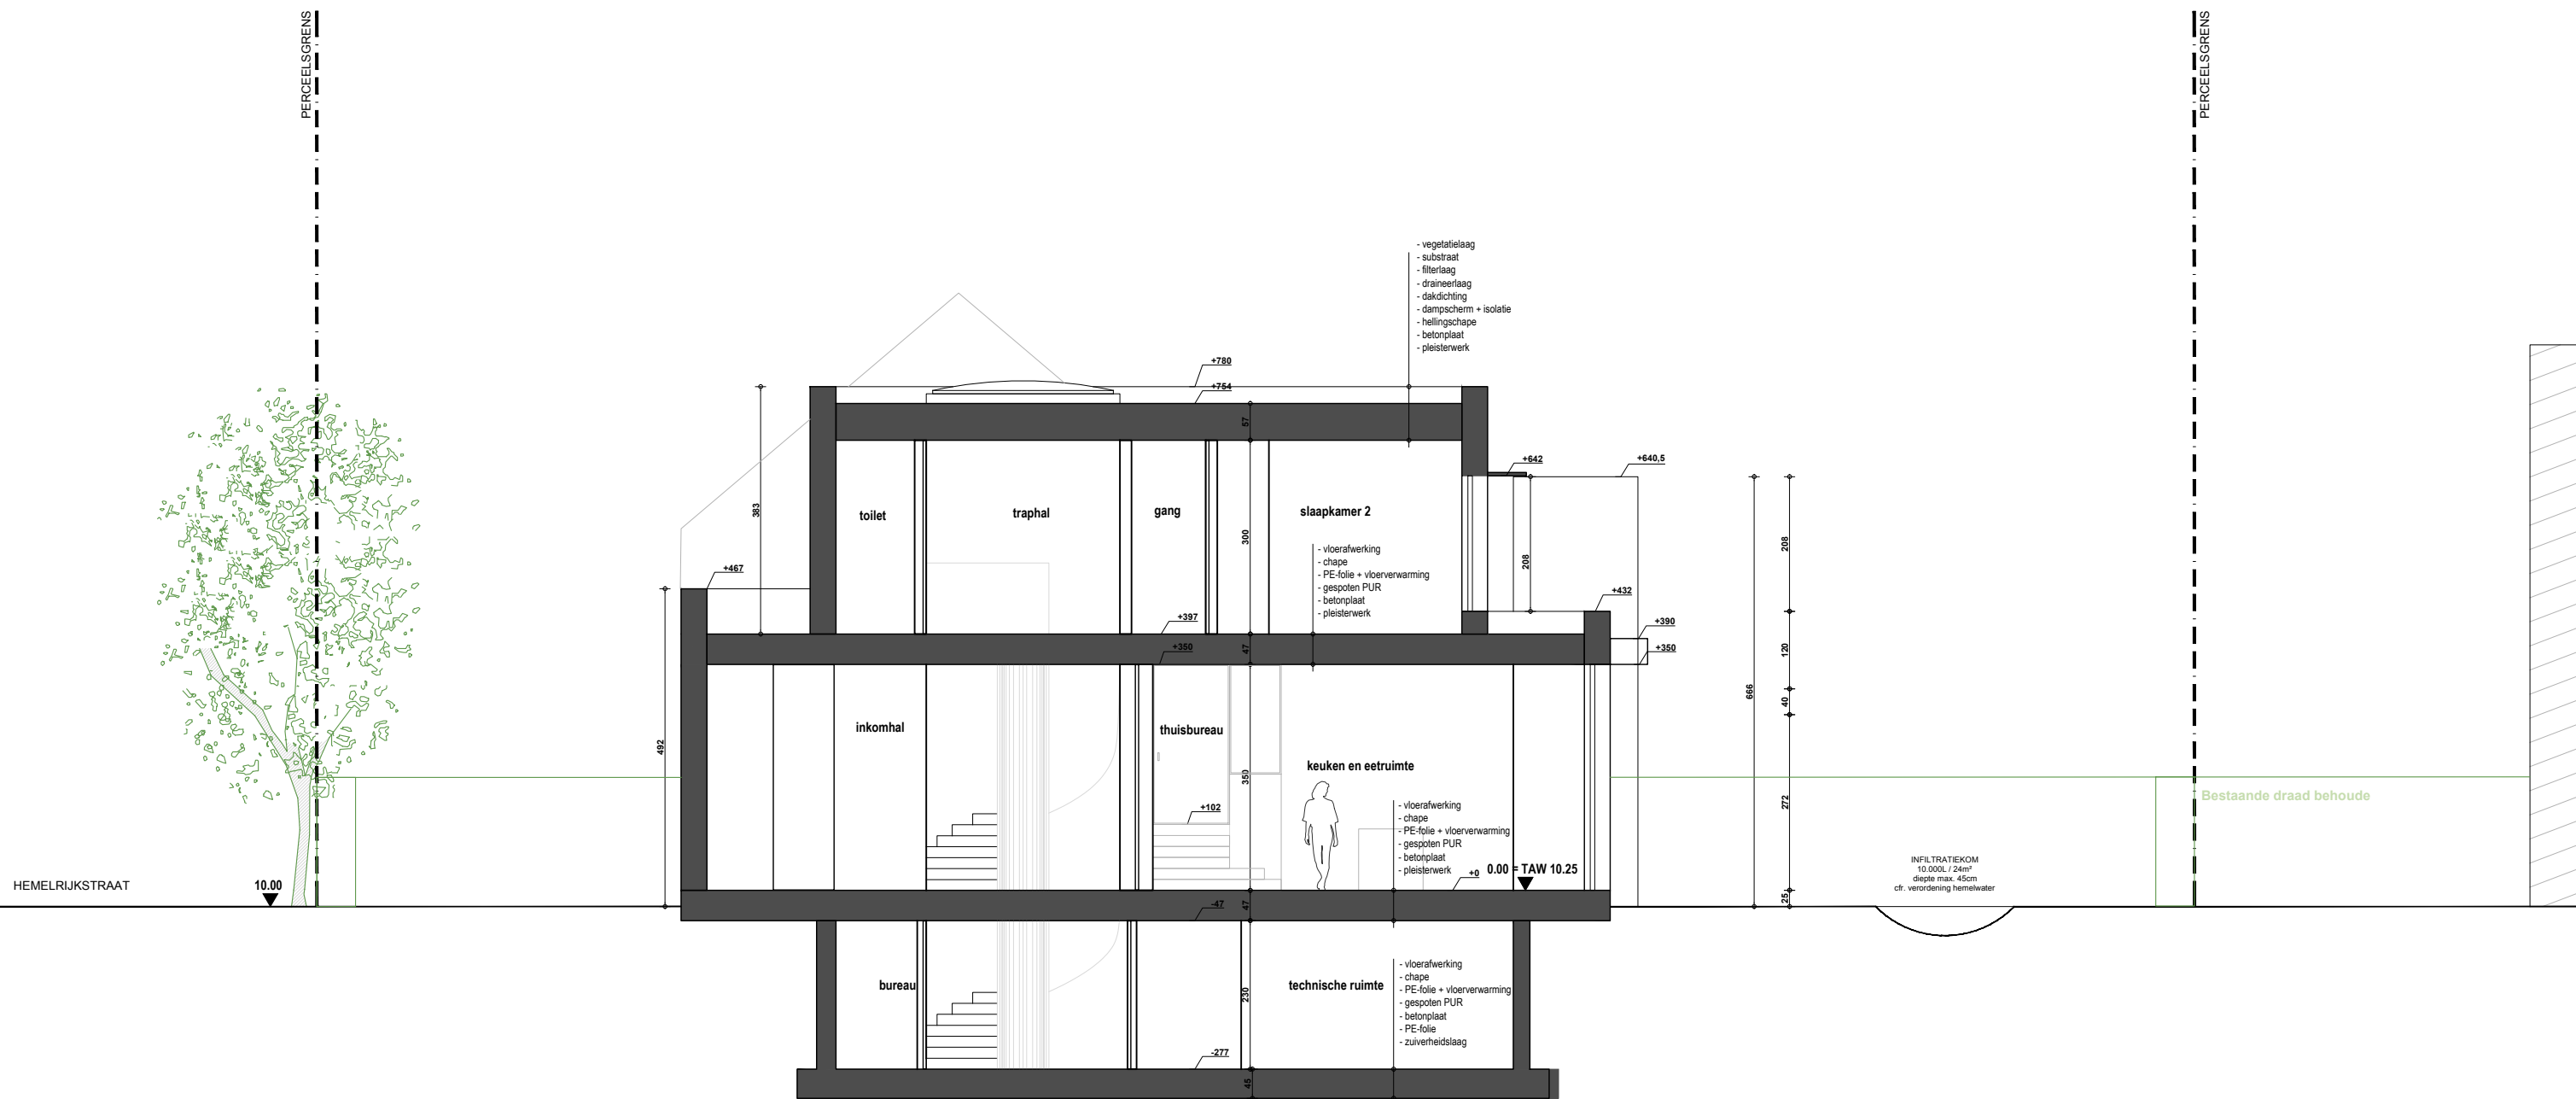

SIMON DE BURBURE
architects

SNEDE AA

Hemelrijkstraat 2, 9051 Sint-Denijs-Westrem
SDB Architects
1 / 100
30.03.2024