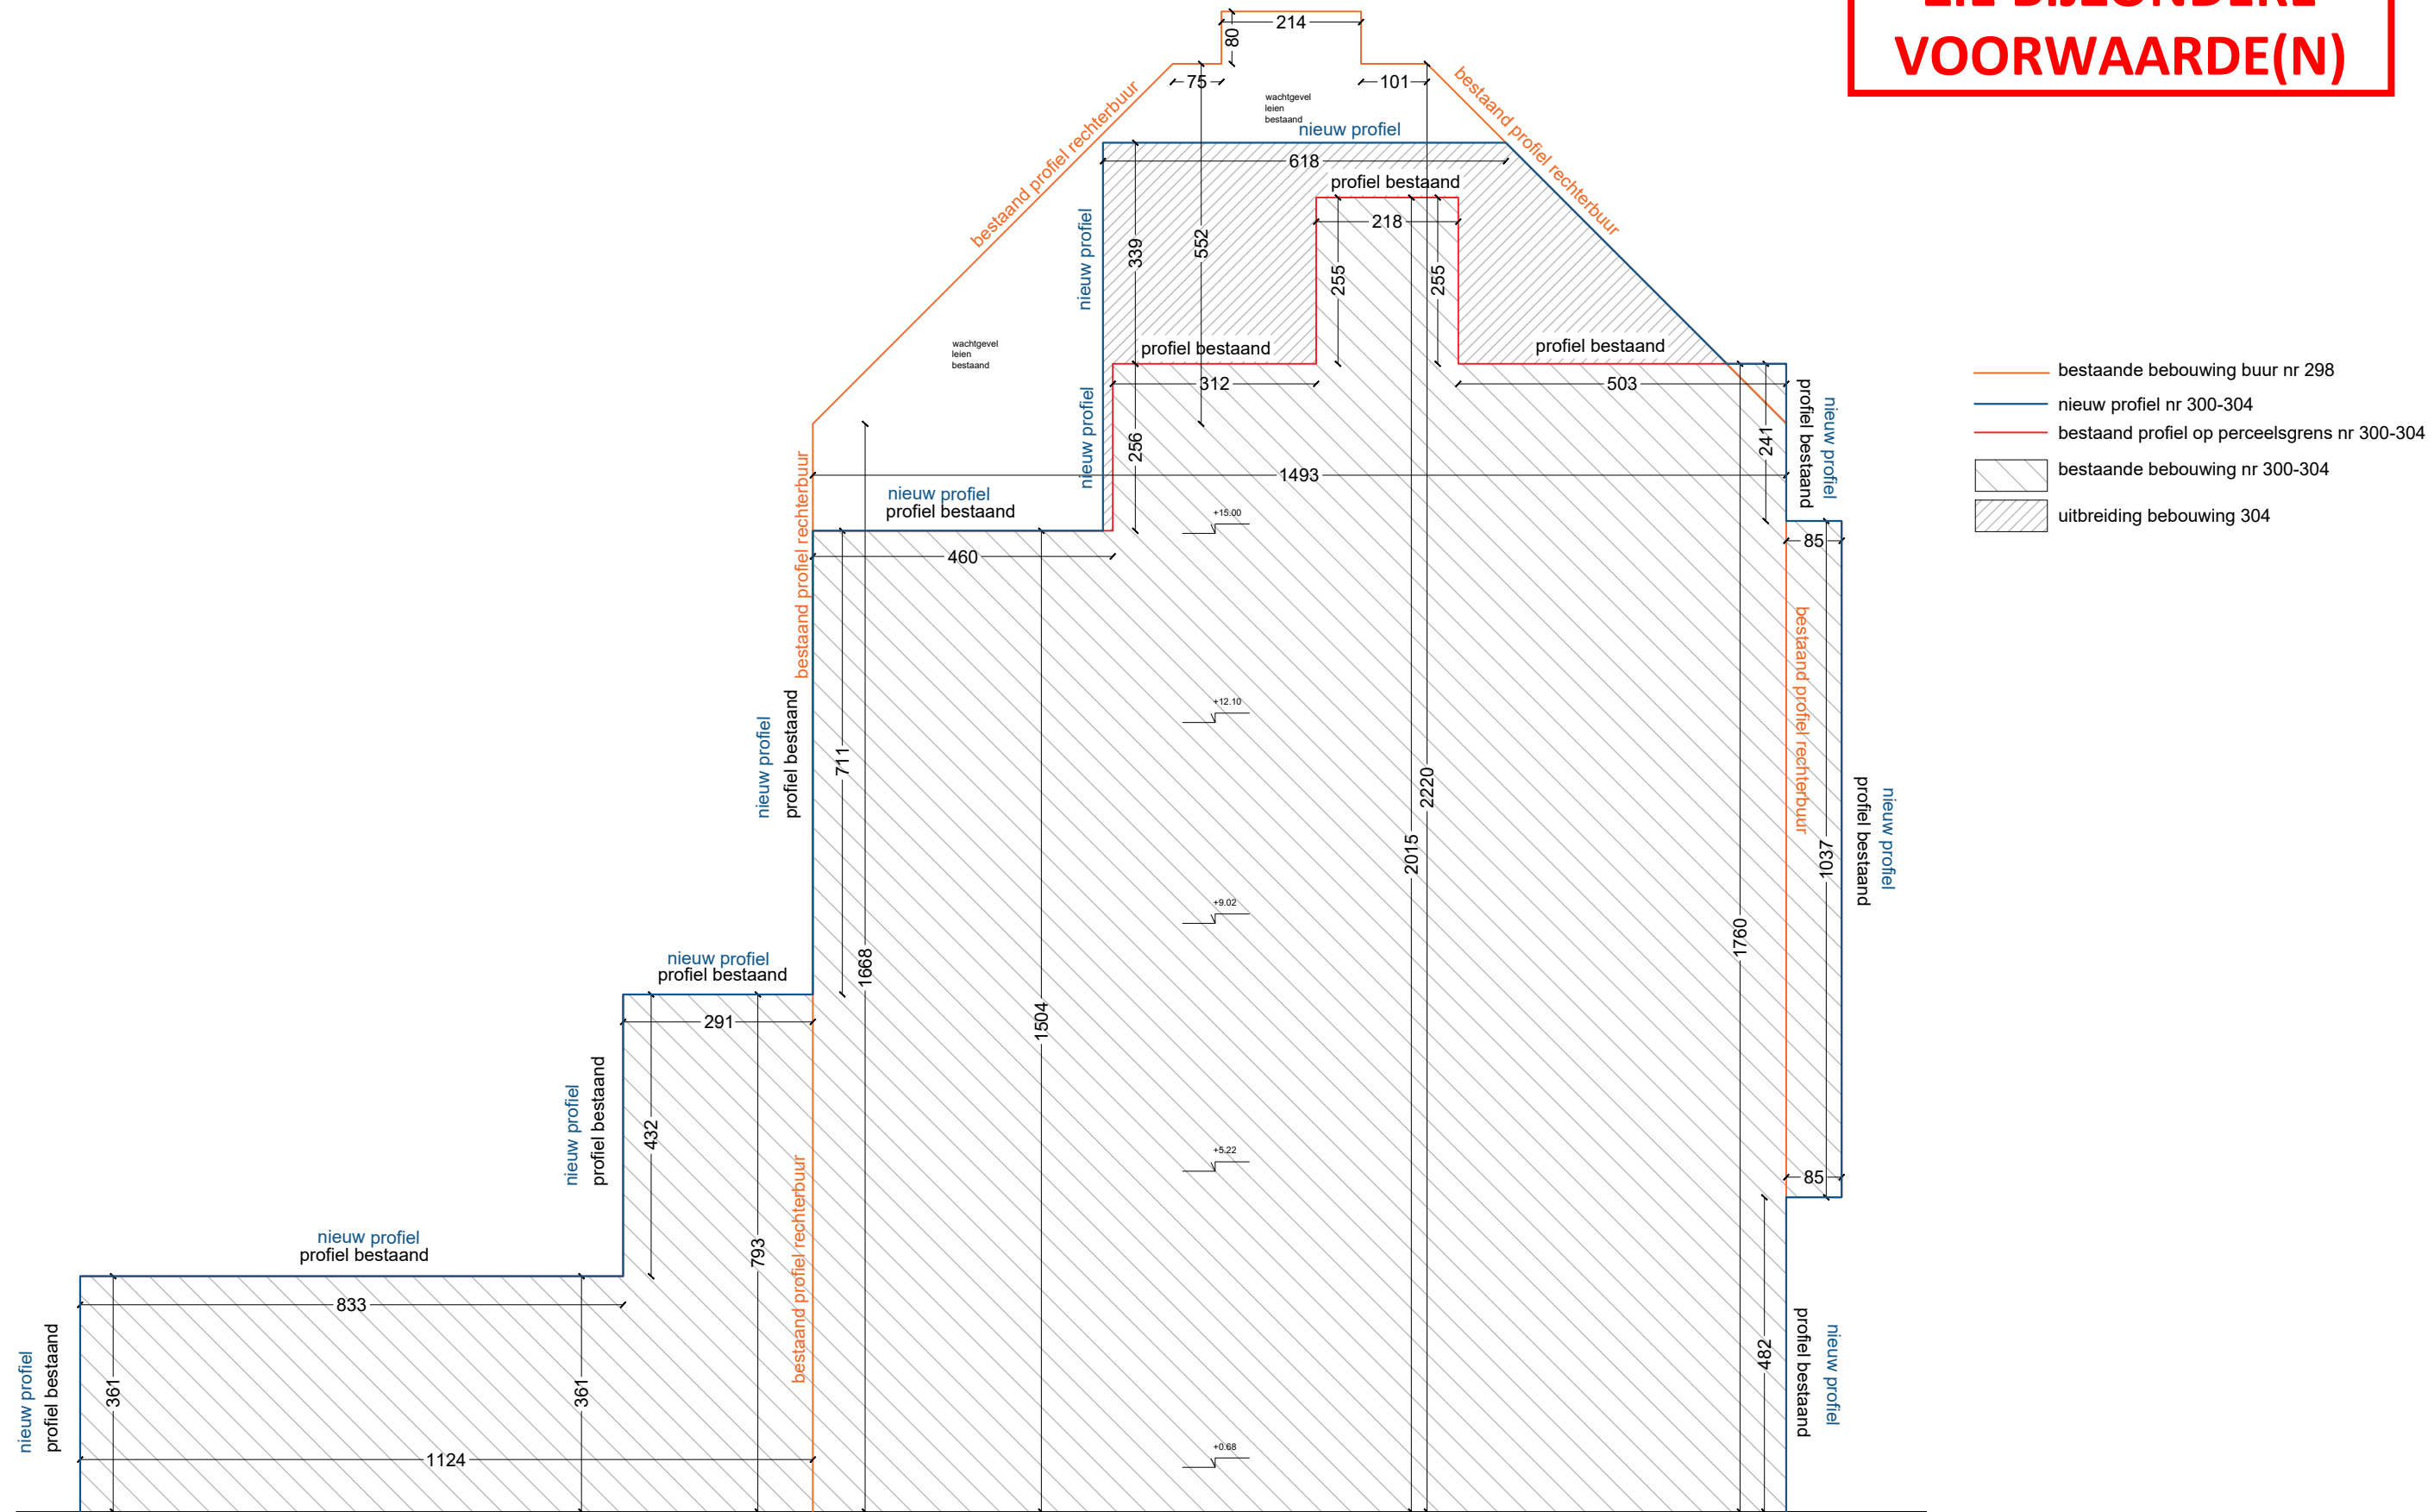

**ZIE BIJZONDERE  
VOORWAARDE(N)**

PROFIEL MET RECHTERBUUR

PROJECT	DATUM	FASE	SCHAAL
790	11/03/2024	BA	1/100