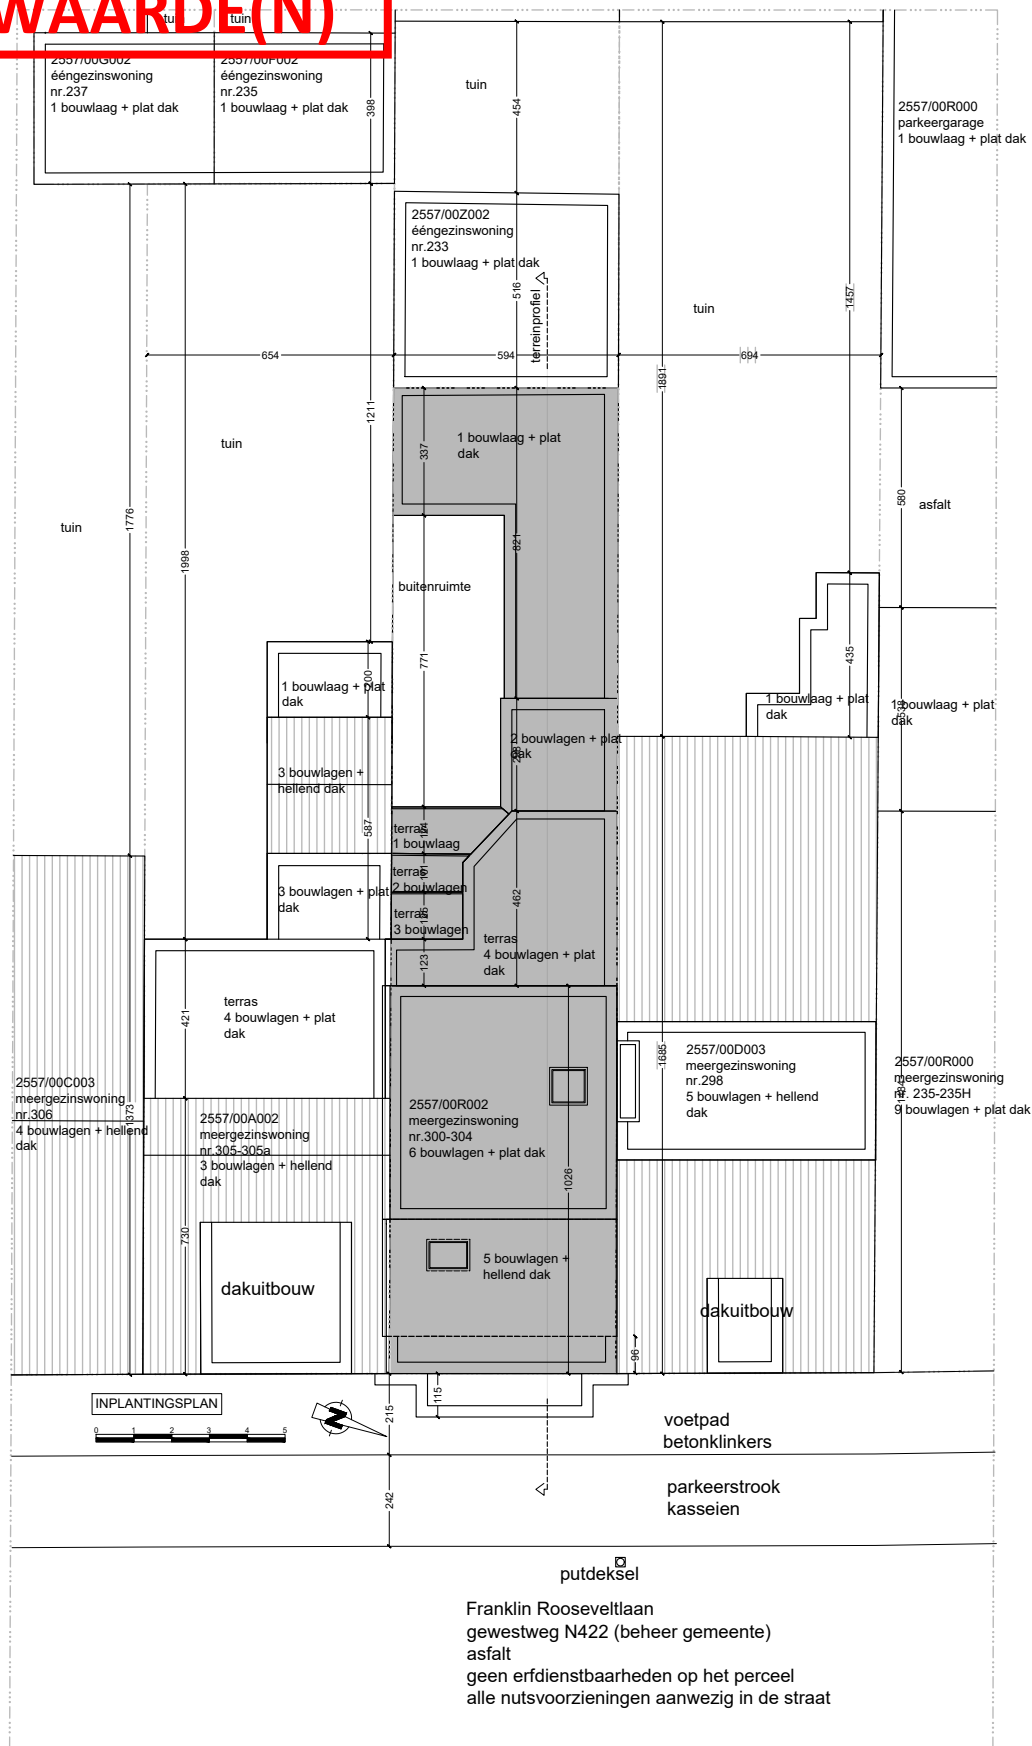

# ZIE BIJZONDERE VOORWAARDE(N)

PROJECT

DATUM

FASE

SCHAAL

790

11/03/2024

BA

1/200

ARCHIKODE