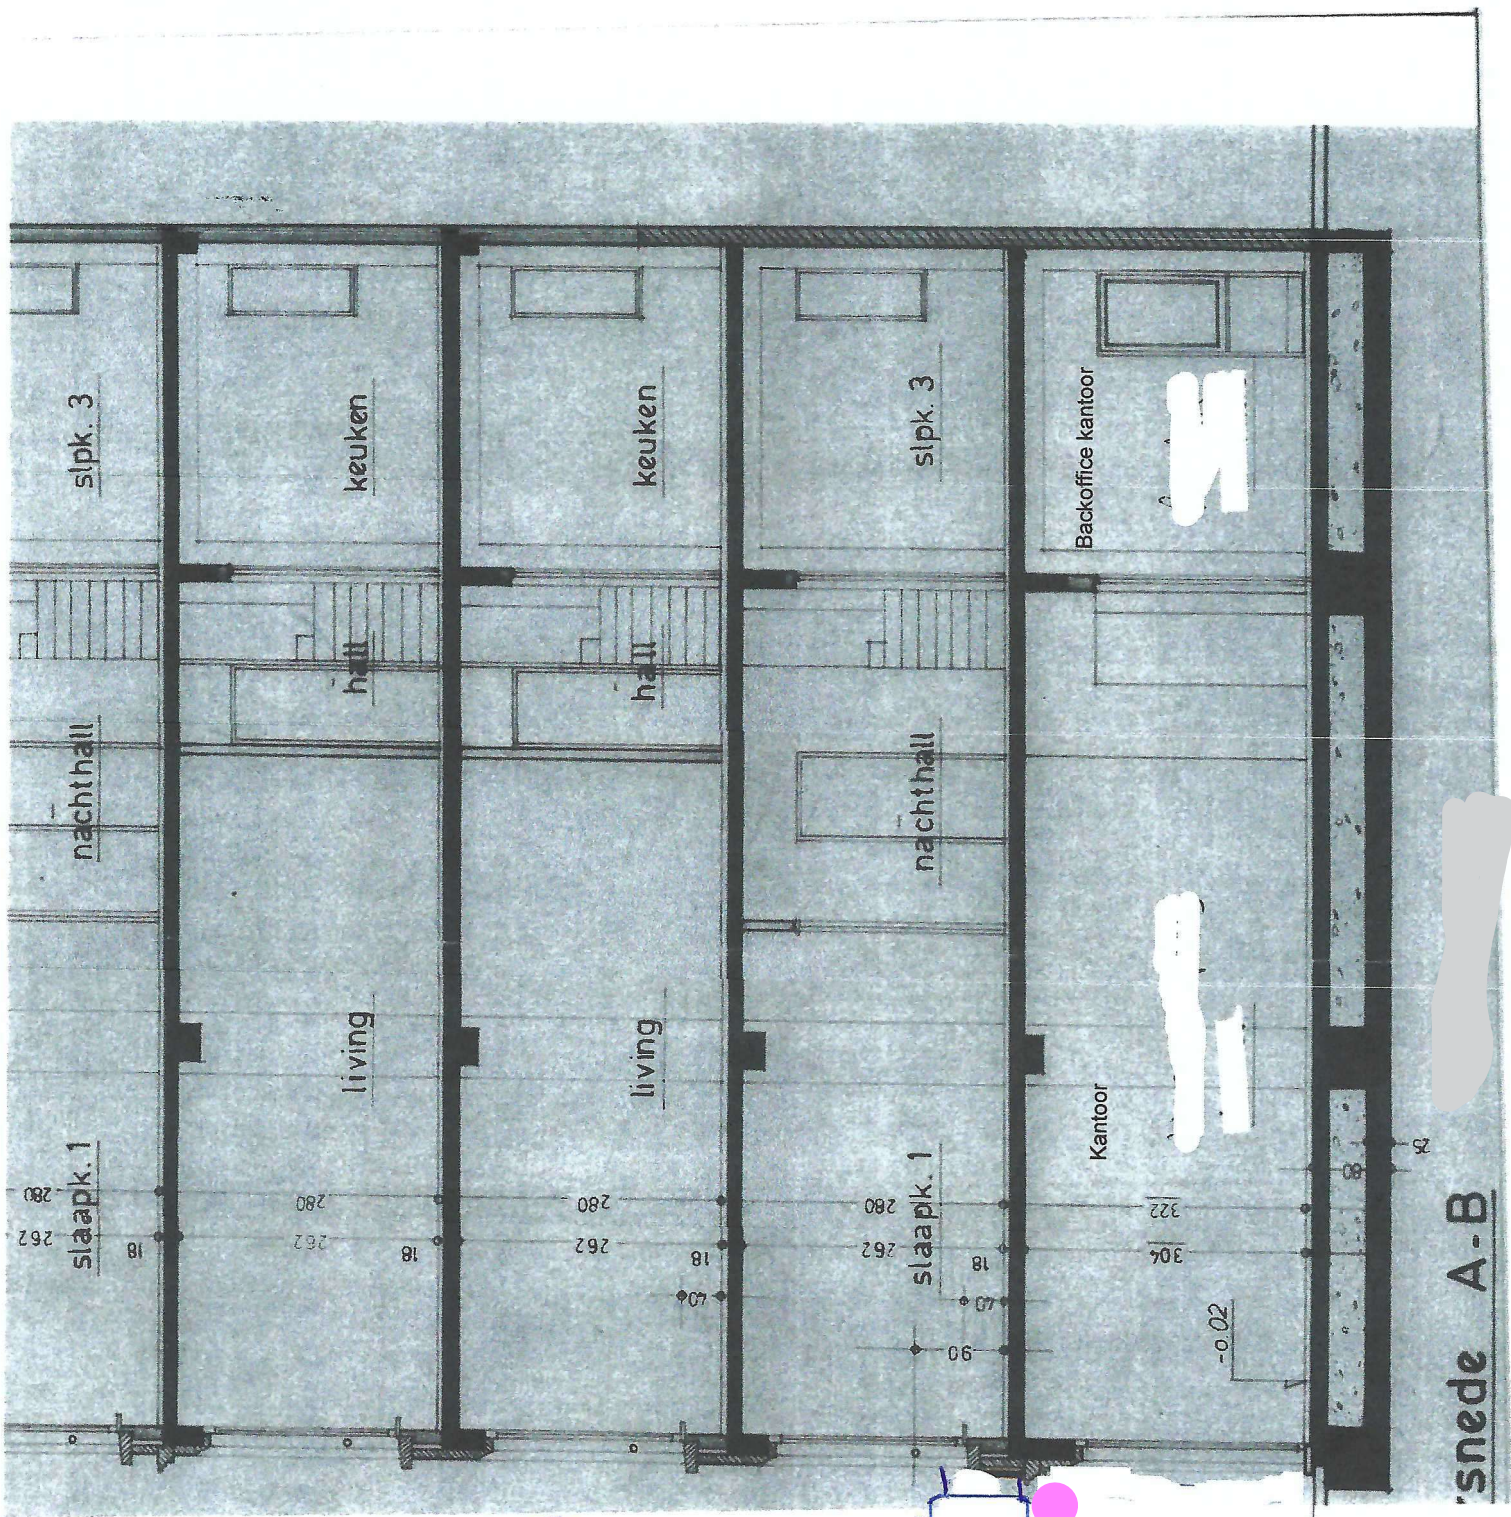

- Klein opgebouwd
+MS 9421 C

- Involiede verlichte tekst

- Leeg letter IV uitgelaseid verlicht

- warm thermopom met digitale print

- tekst reizen onverlicht in zwarte vinyl

- afmeting geschreefde

Dikte = 118mm

- afmeting haaks logo

● Luifel

Nieuwe toestand - Sneede