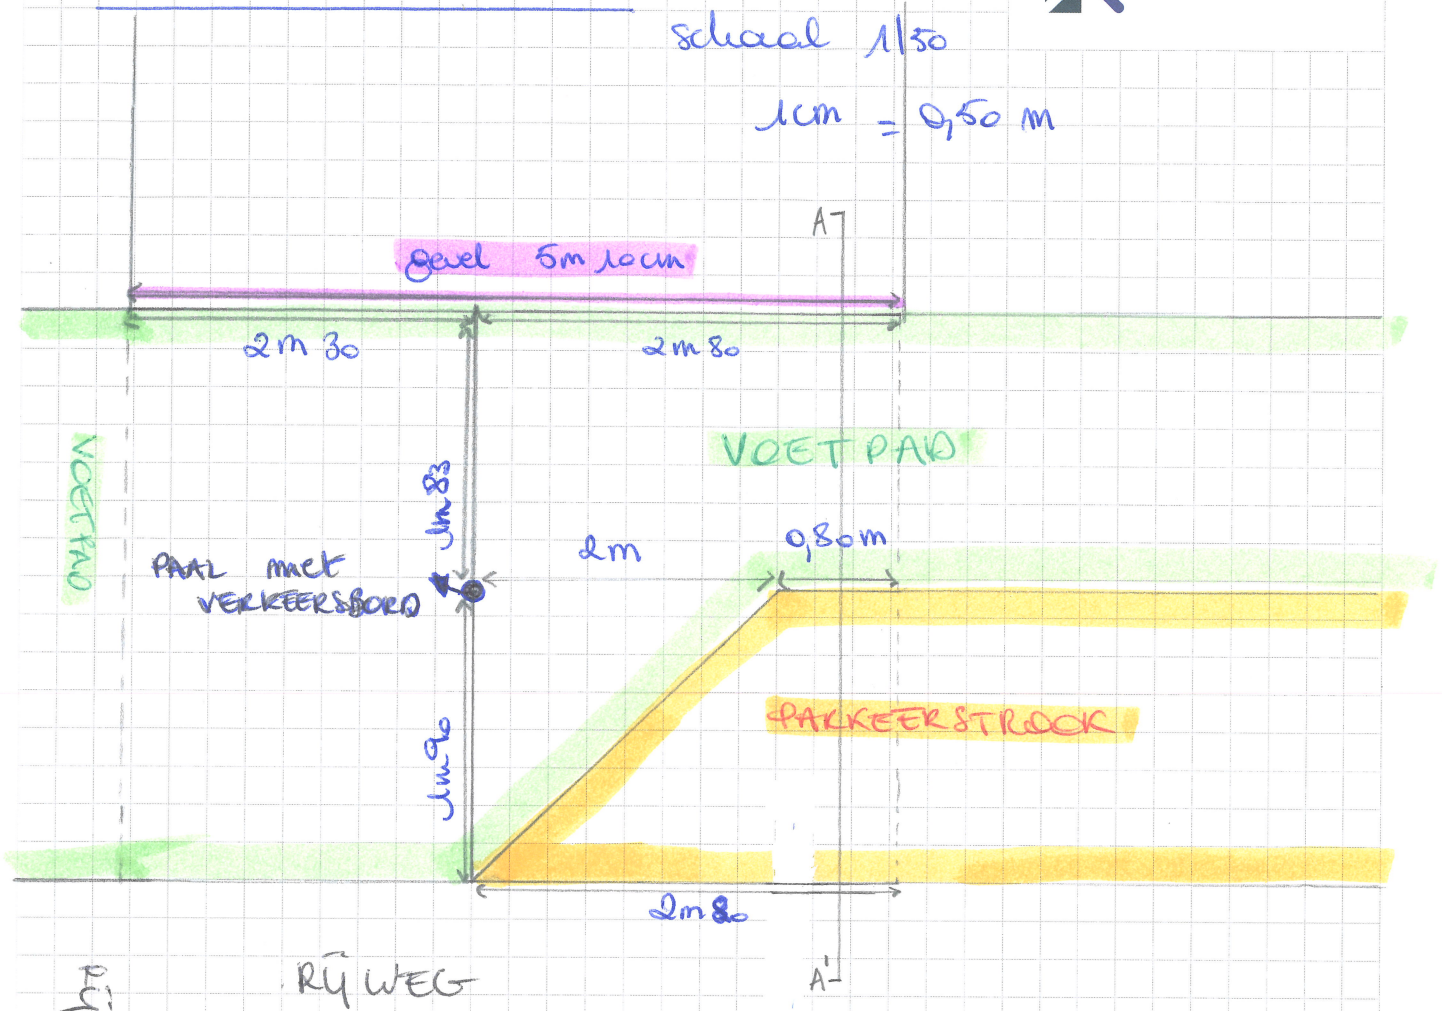

VERGUNDE TOESTAND

schaal 1/50

1cm = 0,50 m

rijweg

Rijweg

schaal 1/50