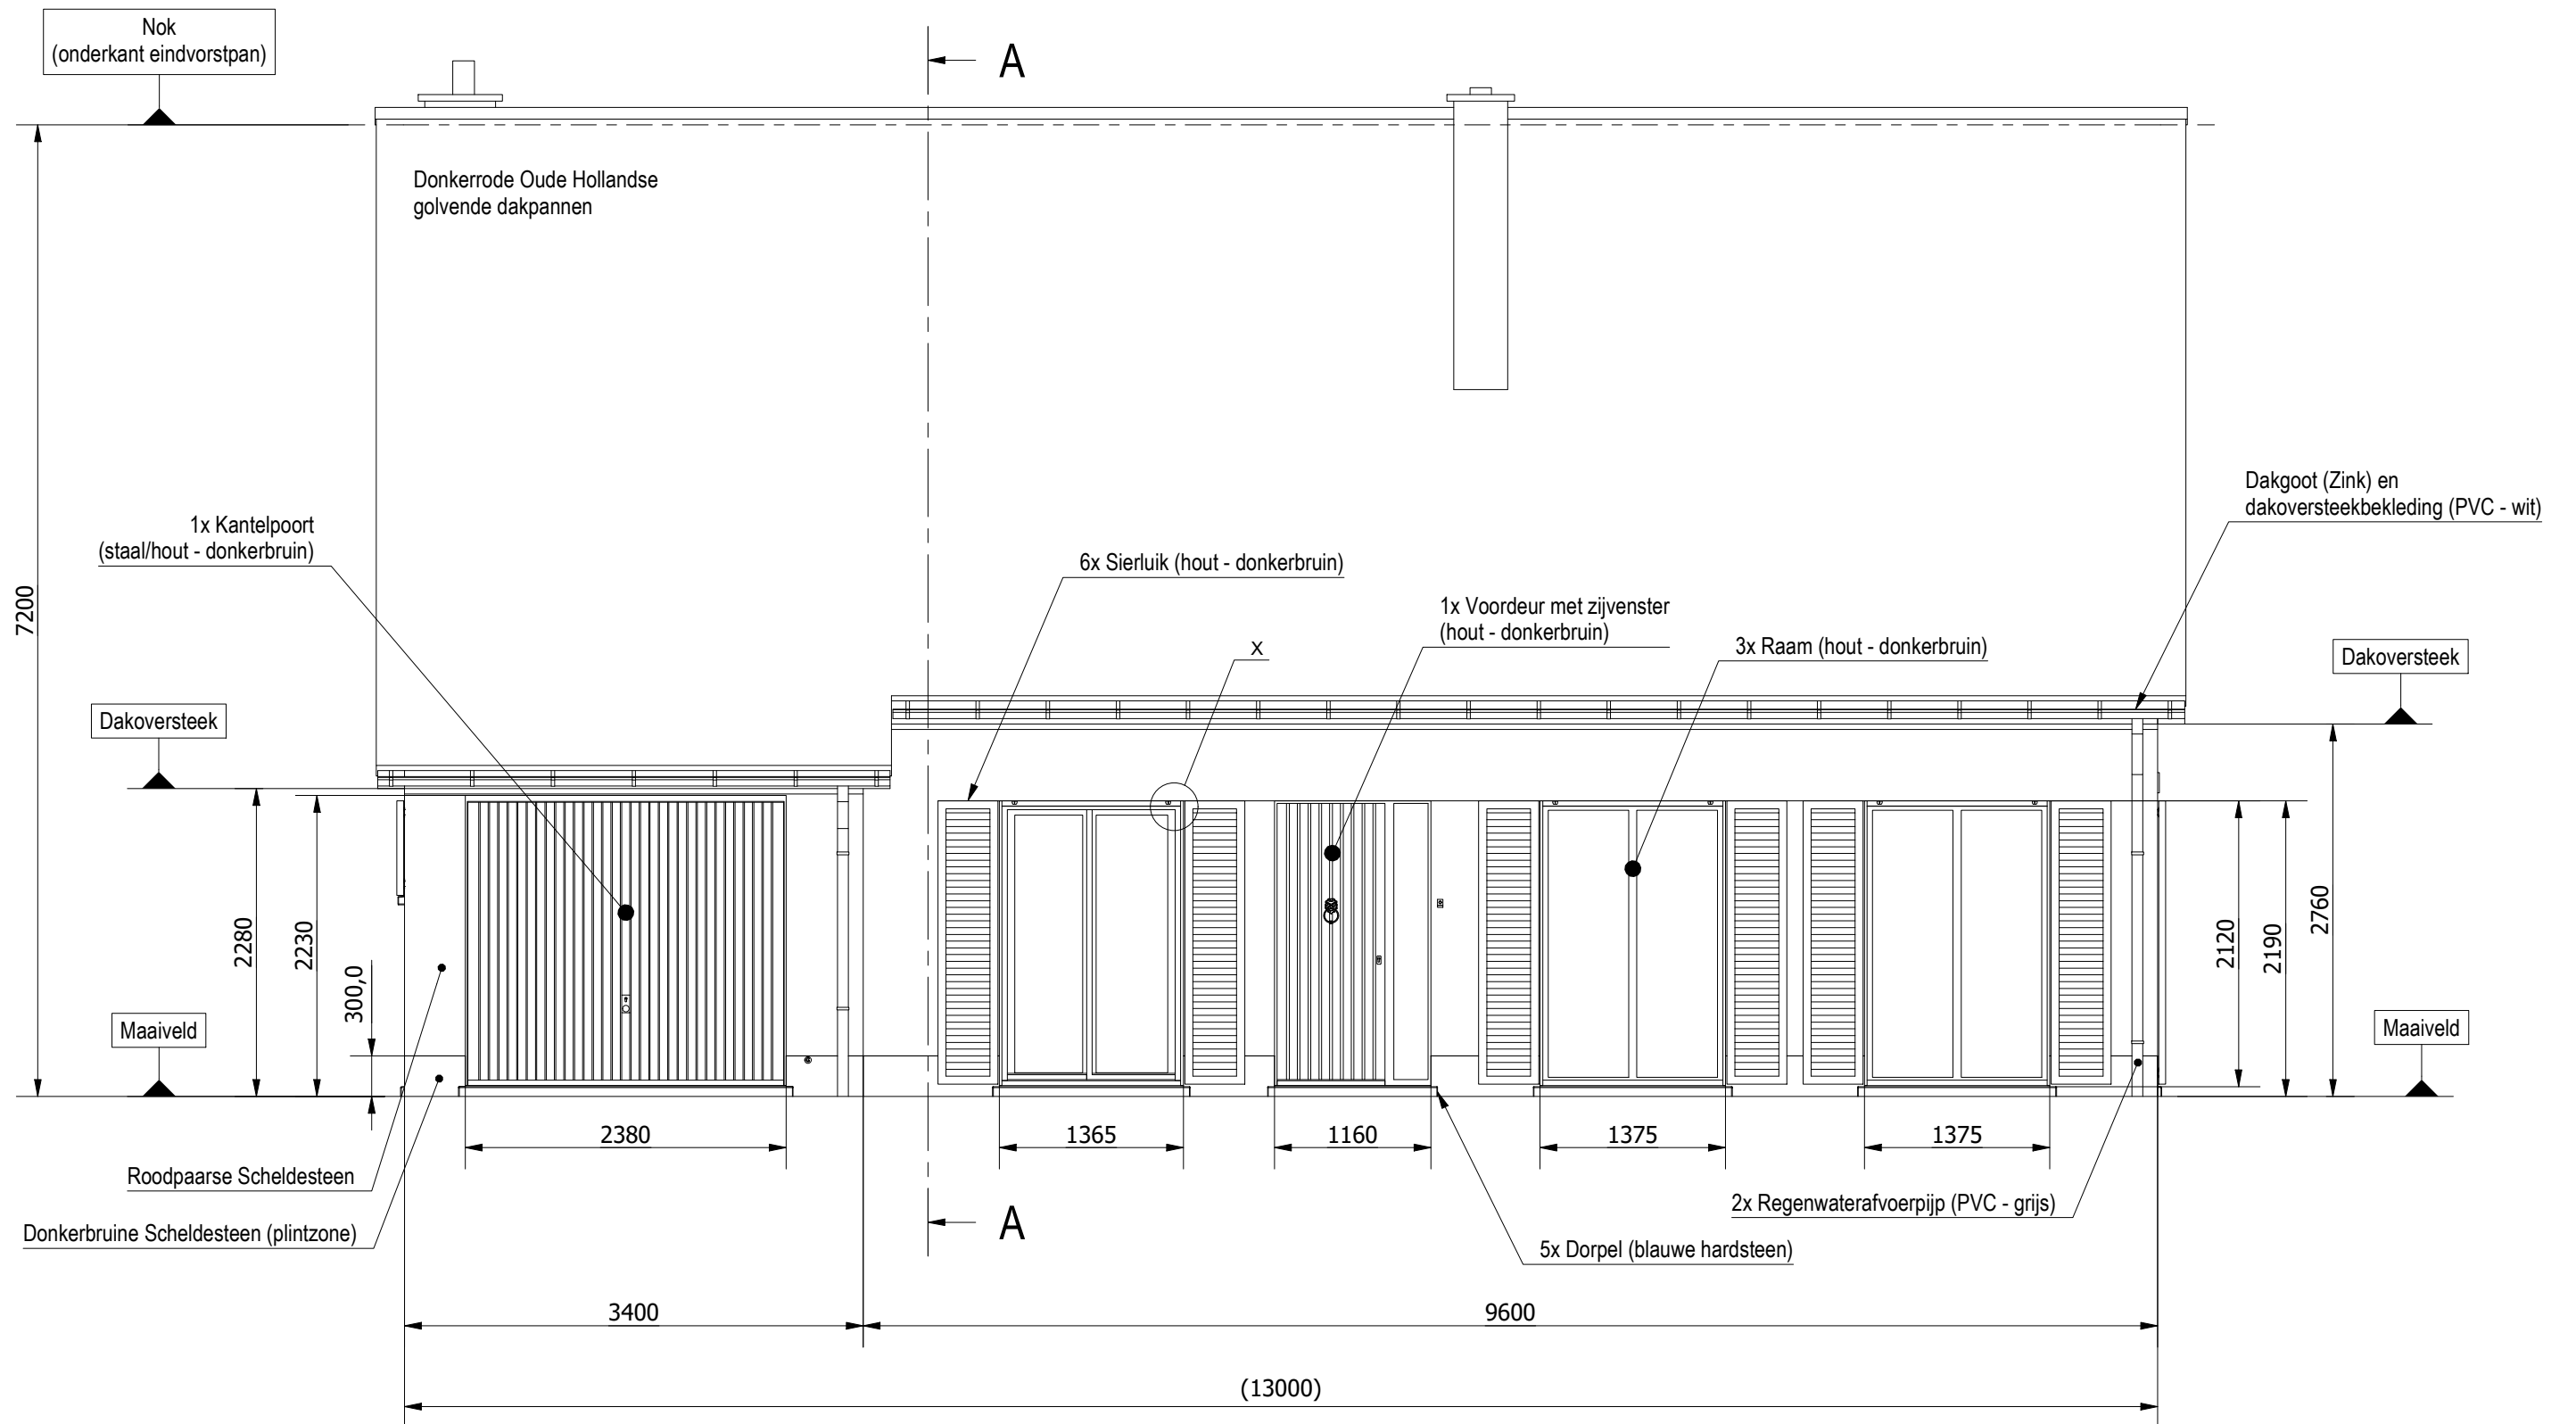

GAVERSTRAAT 24 VOORGEVEL BESTAANDE TOESTAND

Bestaande Toestand
Schaal: 1/50
Alle maten in mm