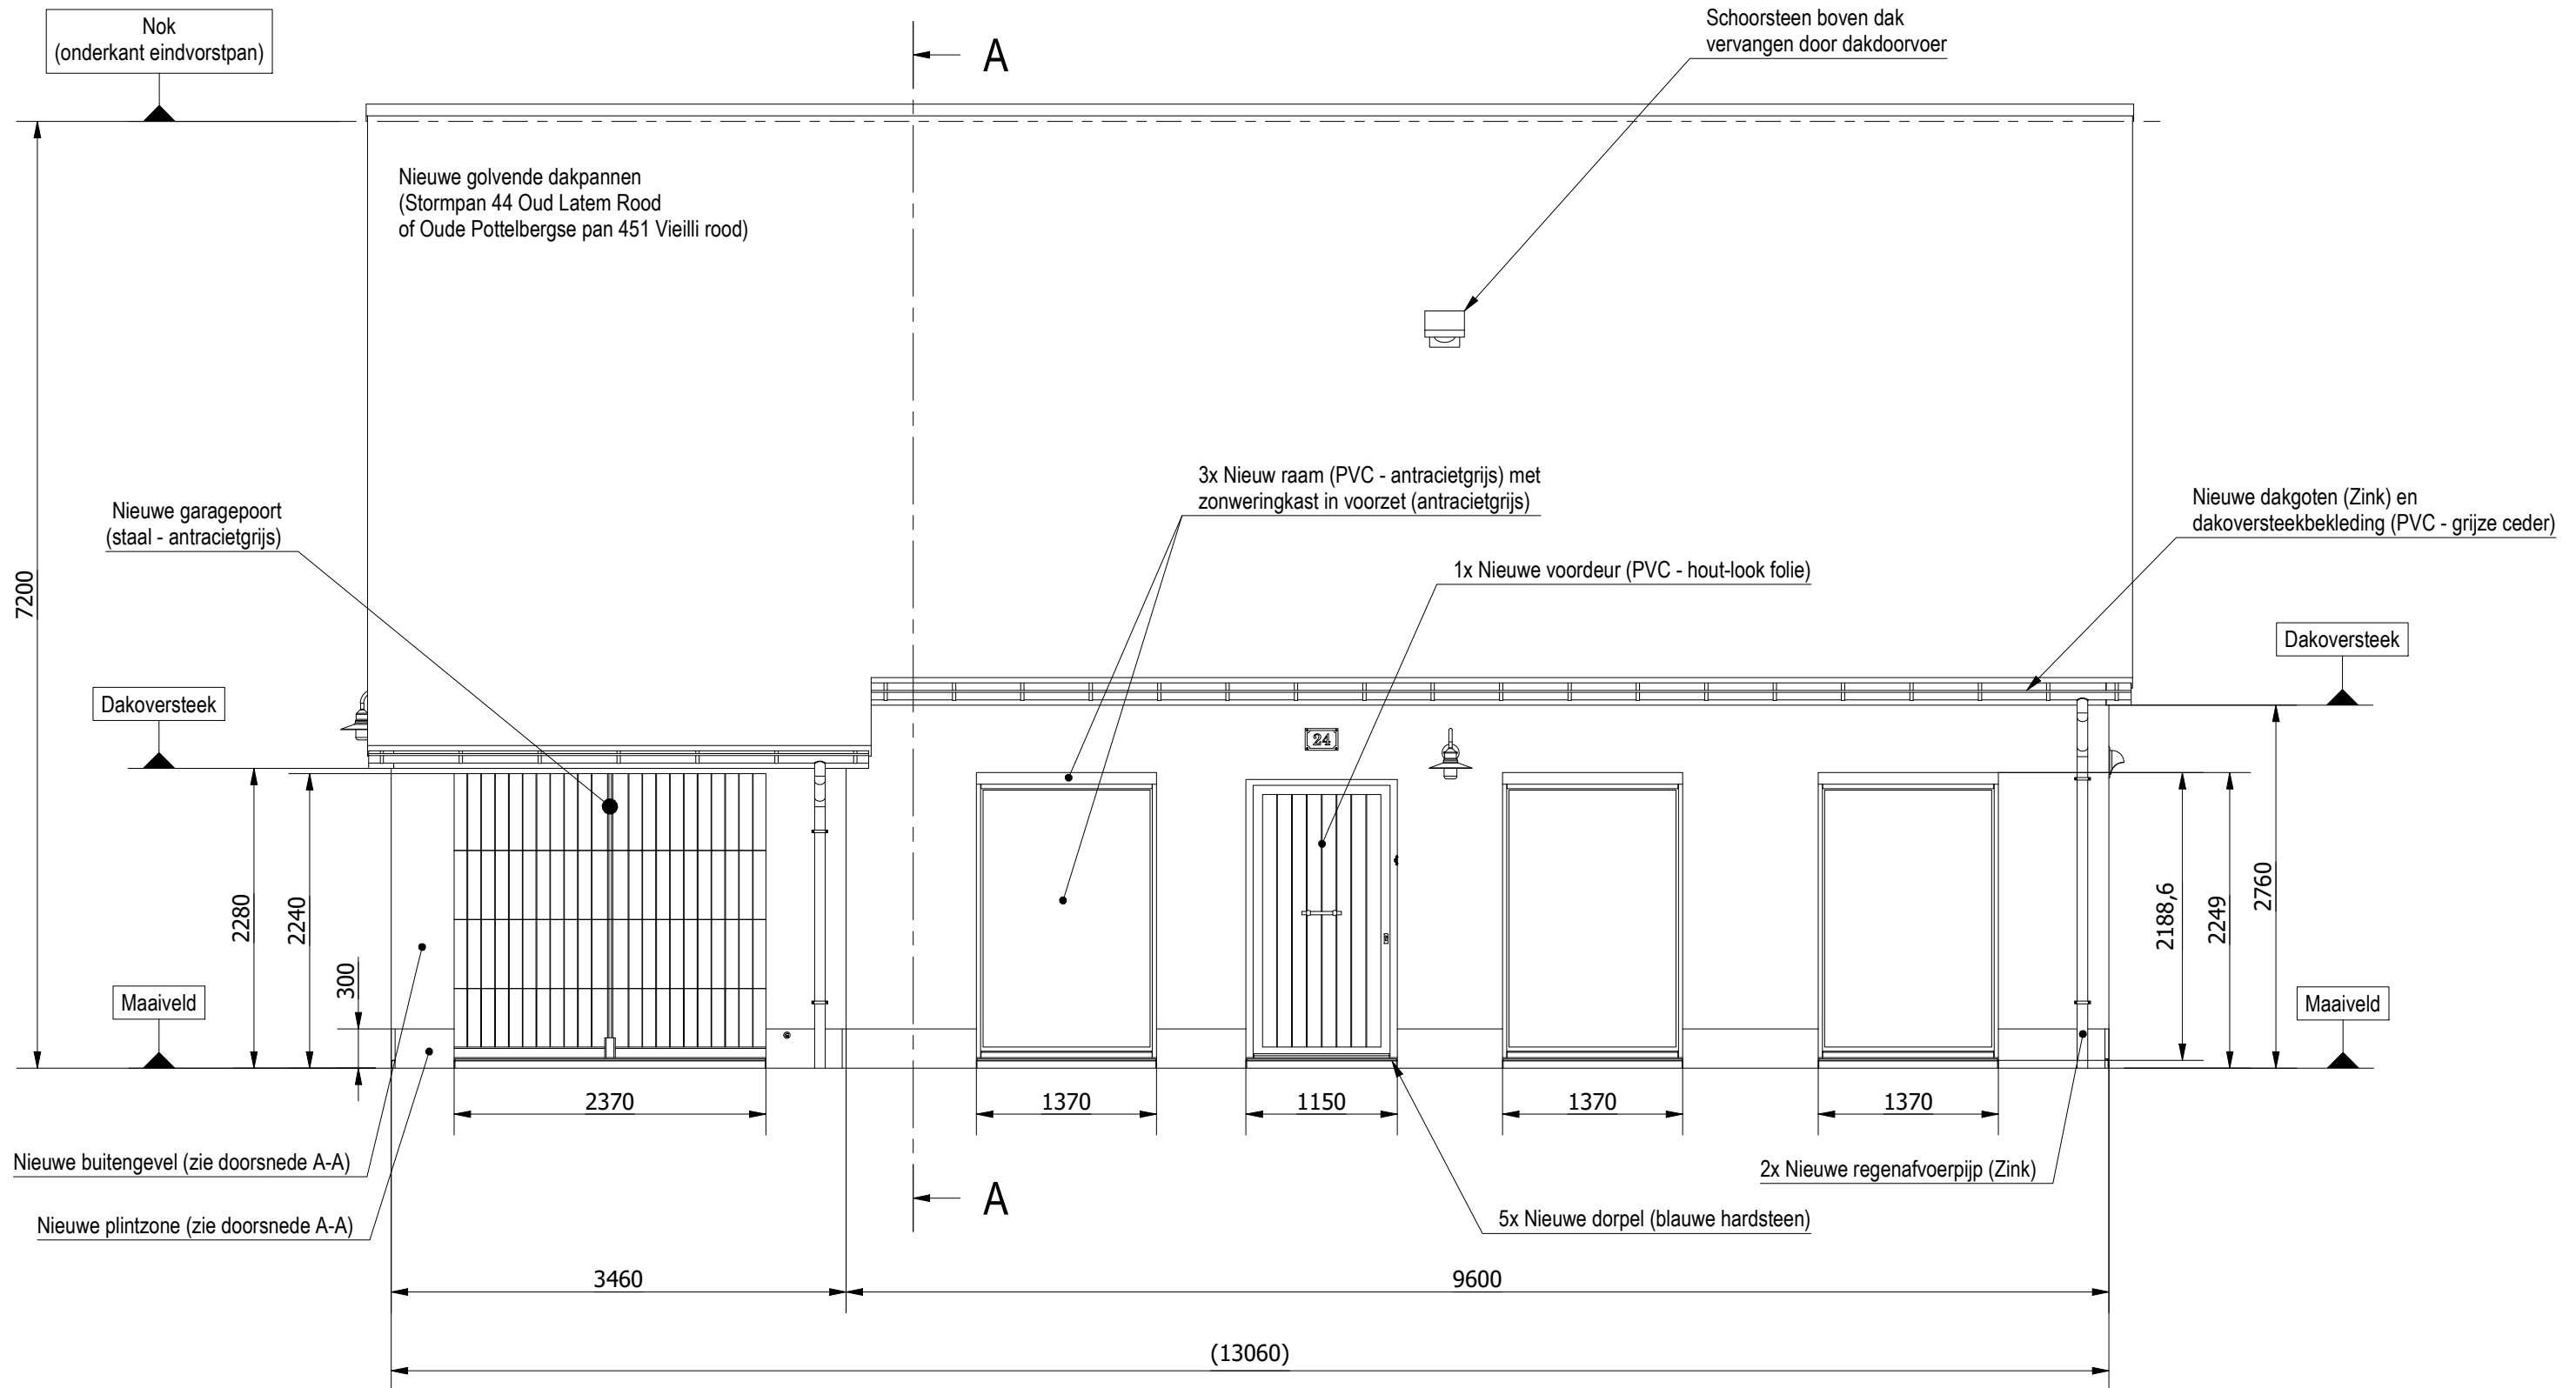

# GAVERSTRAAT 24 VOORGEVEL NIEUWE TOESTAND

Nieuwe Toestand  
Schaal: 1/50  
Alle maten in mm