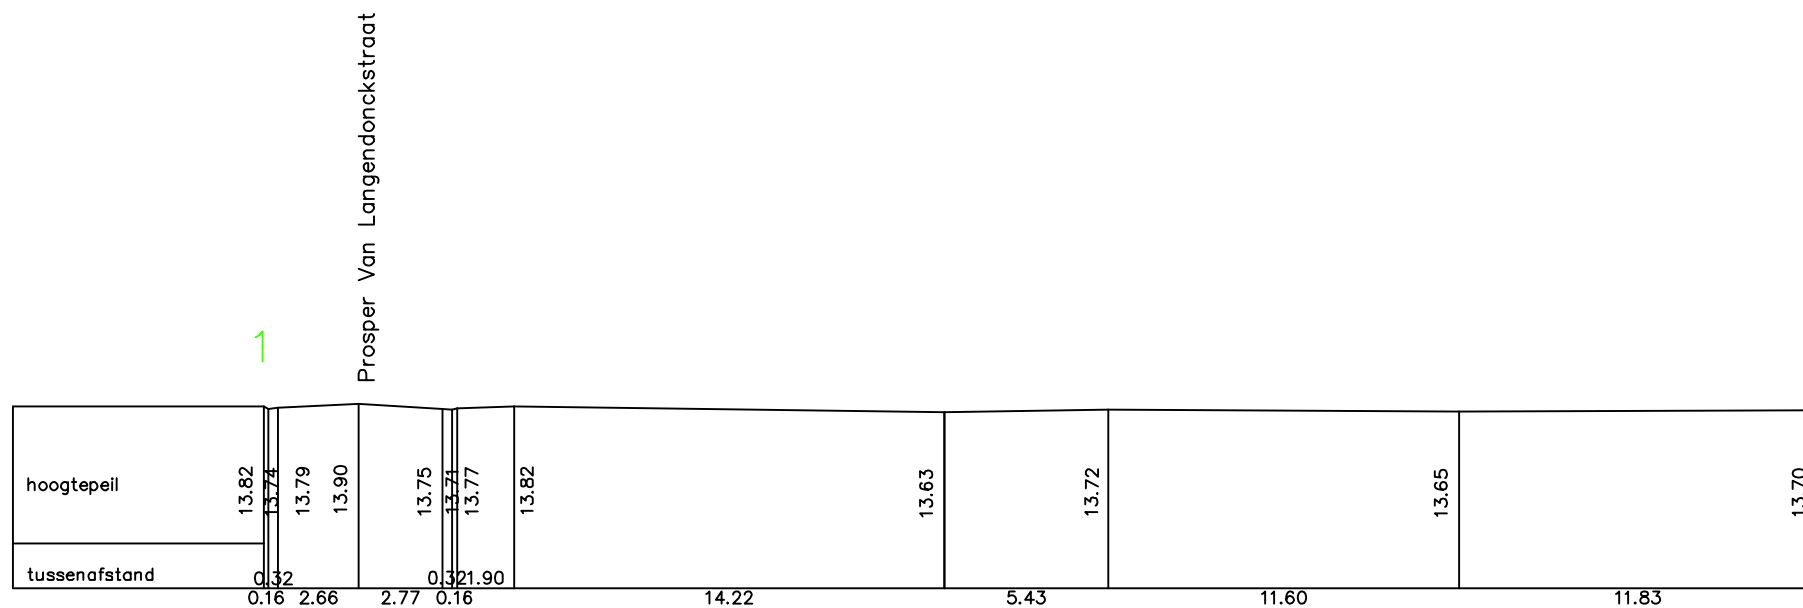

# Terreinprofielen bestaande toestand

1

2

3

4

Schaal : 1/250

**Landmeter  
Audenaert**

Frans Van De Meulebrouckestraat 21  
9620 Zottegem  
Tel. 0497/90.59.24  
info@landmeteraudenaert.be