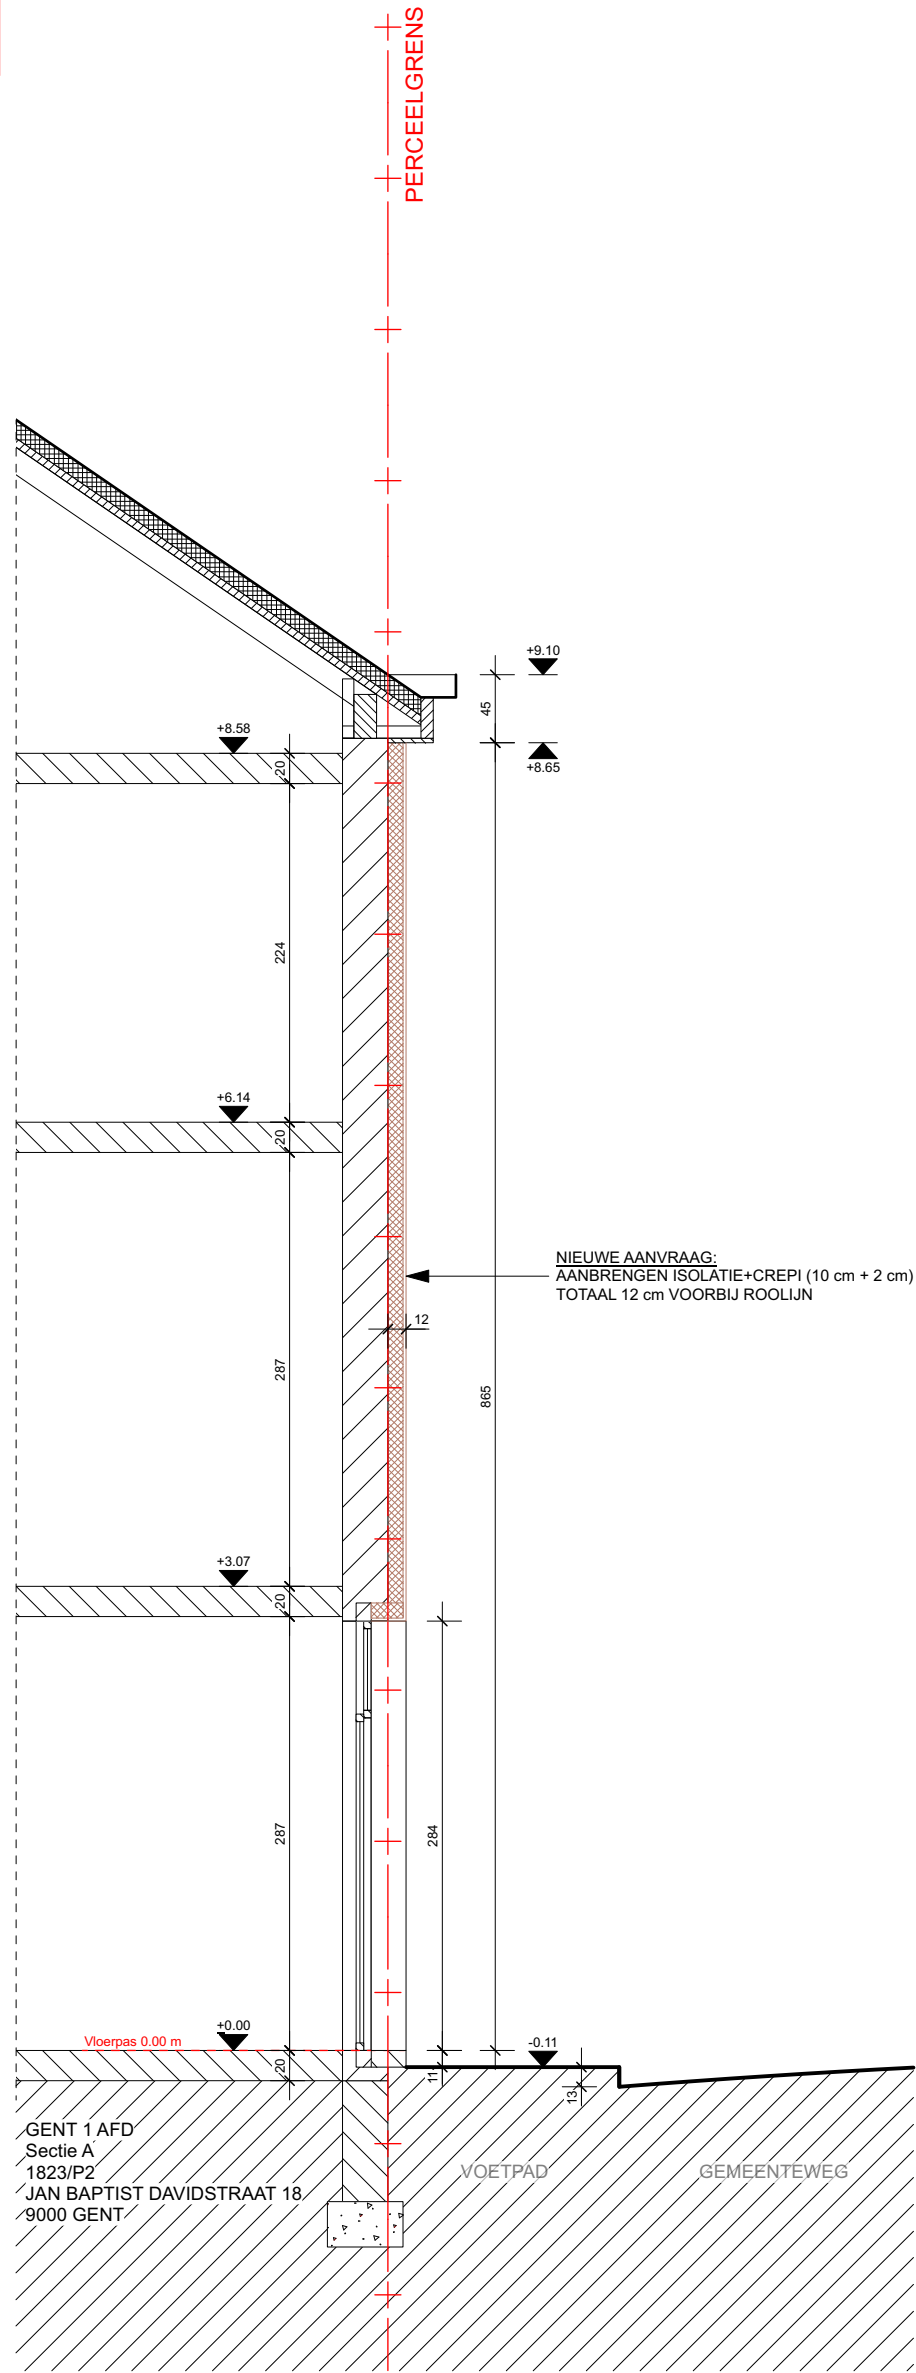

**ZIE BIJZONDERE
VOORWAARDE(N)**

REG002

NT - snede AA

Levent Catar
JAN BAPTIST DAVIDSTRAAT 18,
9000 GENT
ARIFESEZ@HOTMAIL.COM

0 100 200 cm

SCHAAL 1:50
II.2024