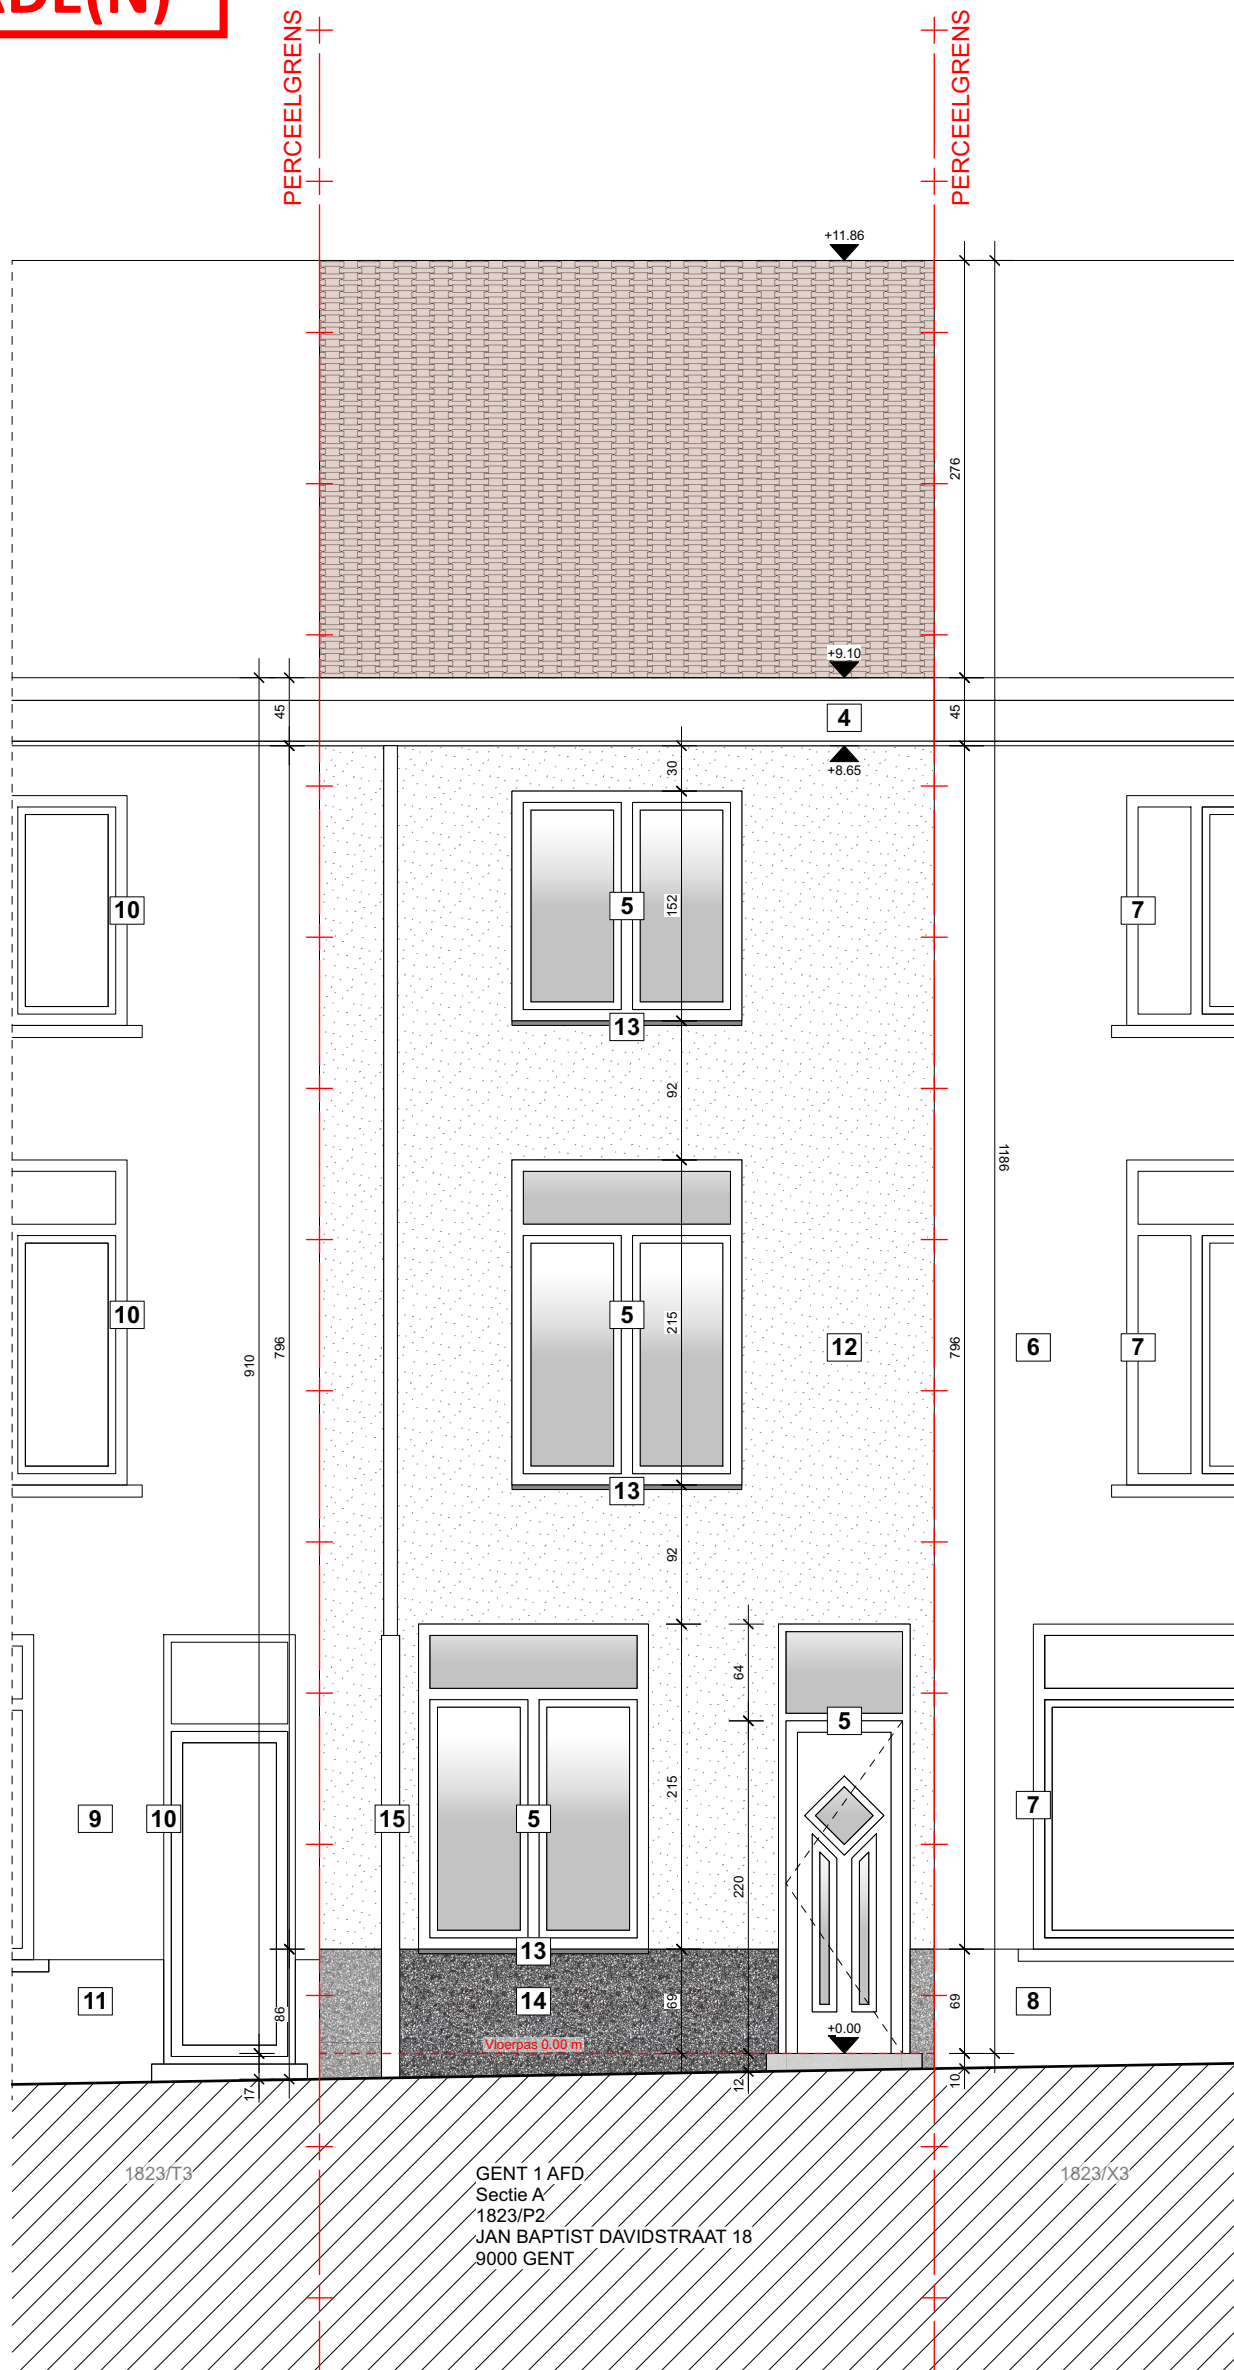

**ZIE BIJZONDERE
VOORWAARDE(N)**

REG002

Levent Catar
JAN BAPTIST DAVIDSTRAAT 18,
9000 GENT
ARIFESEZ@HOTMAIL.COM

NT - voorgevel

0 100 200 cm

SCHAAL 1:50
II.2024