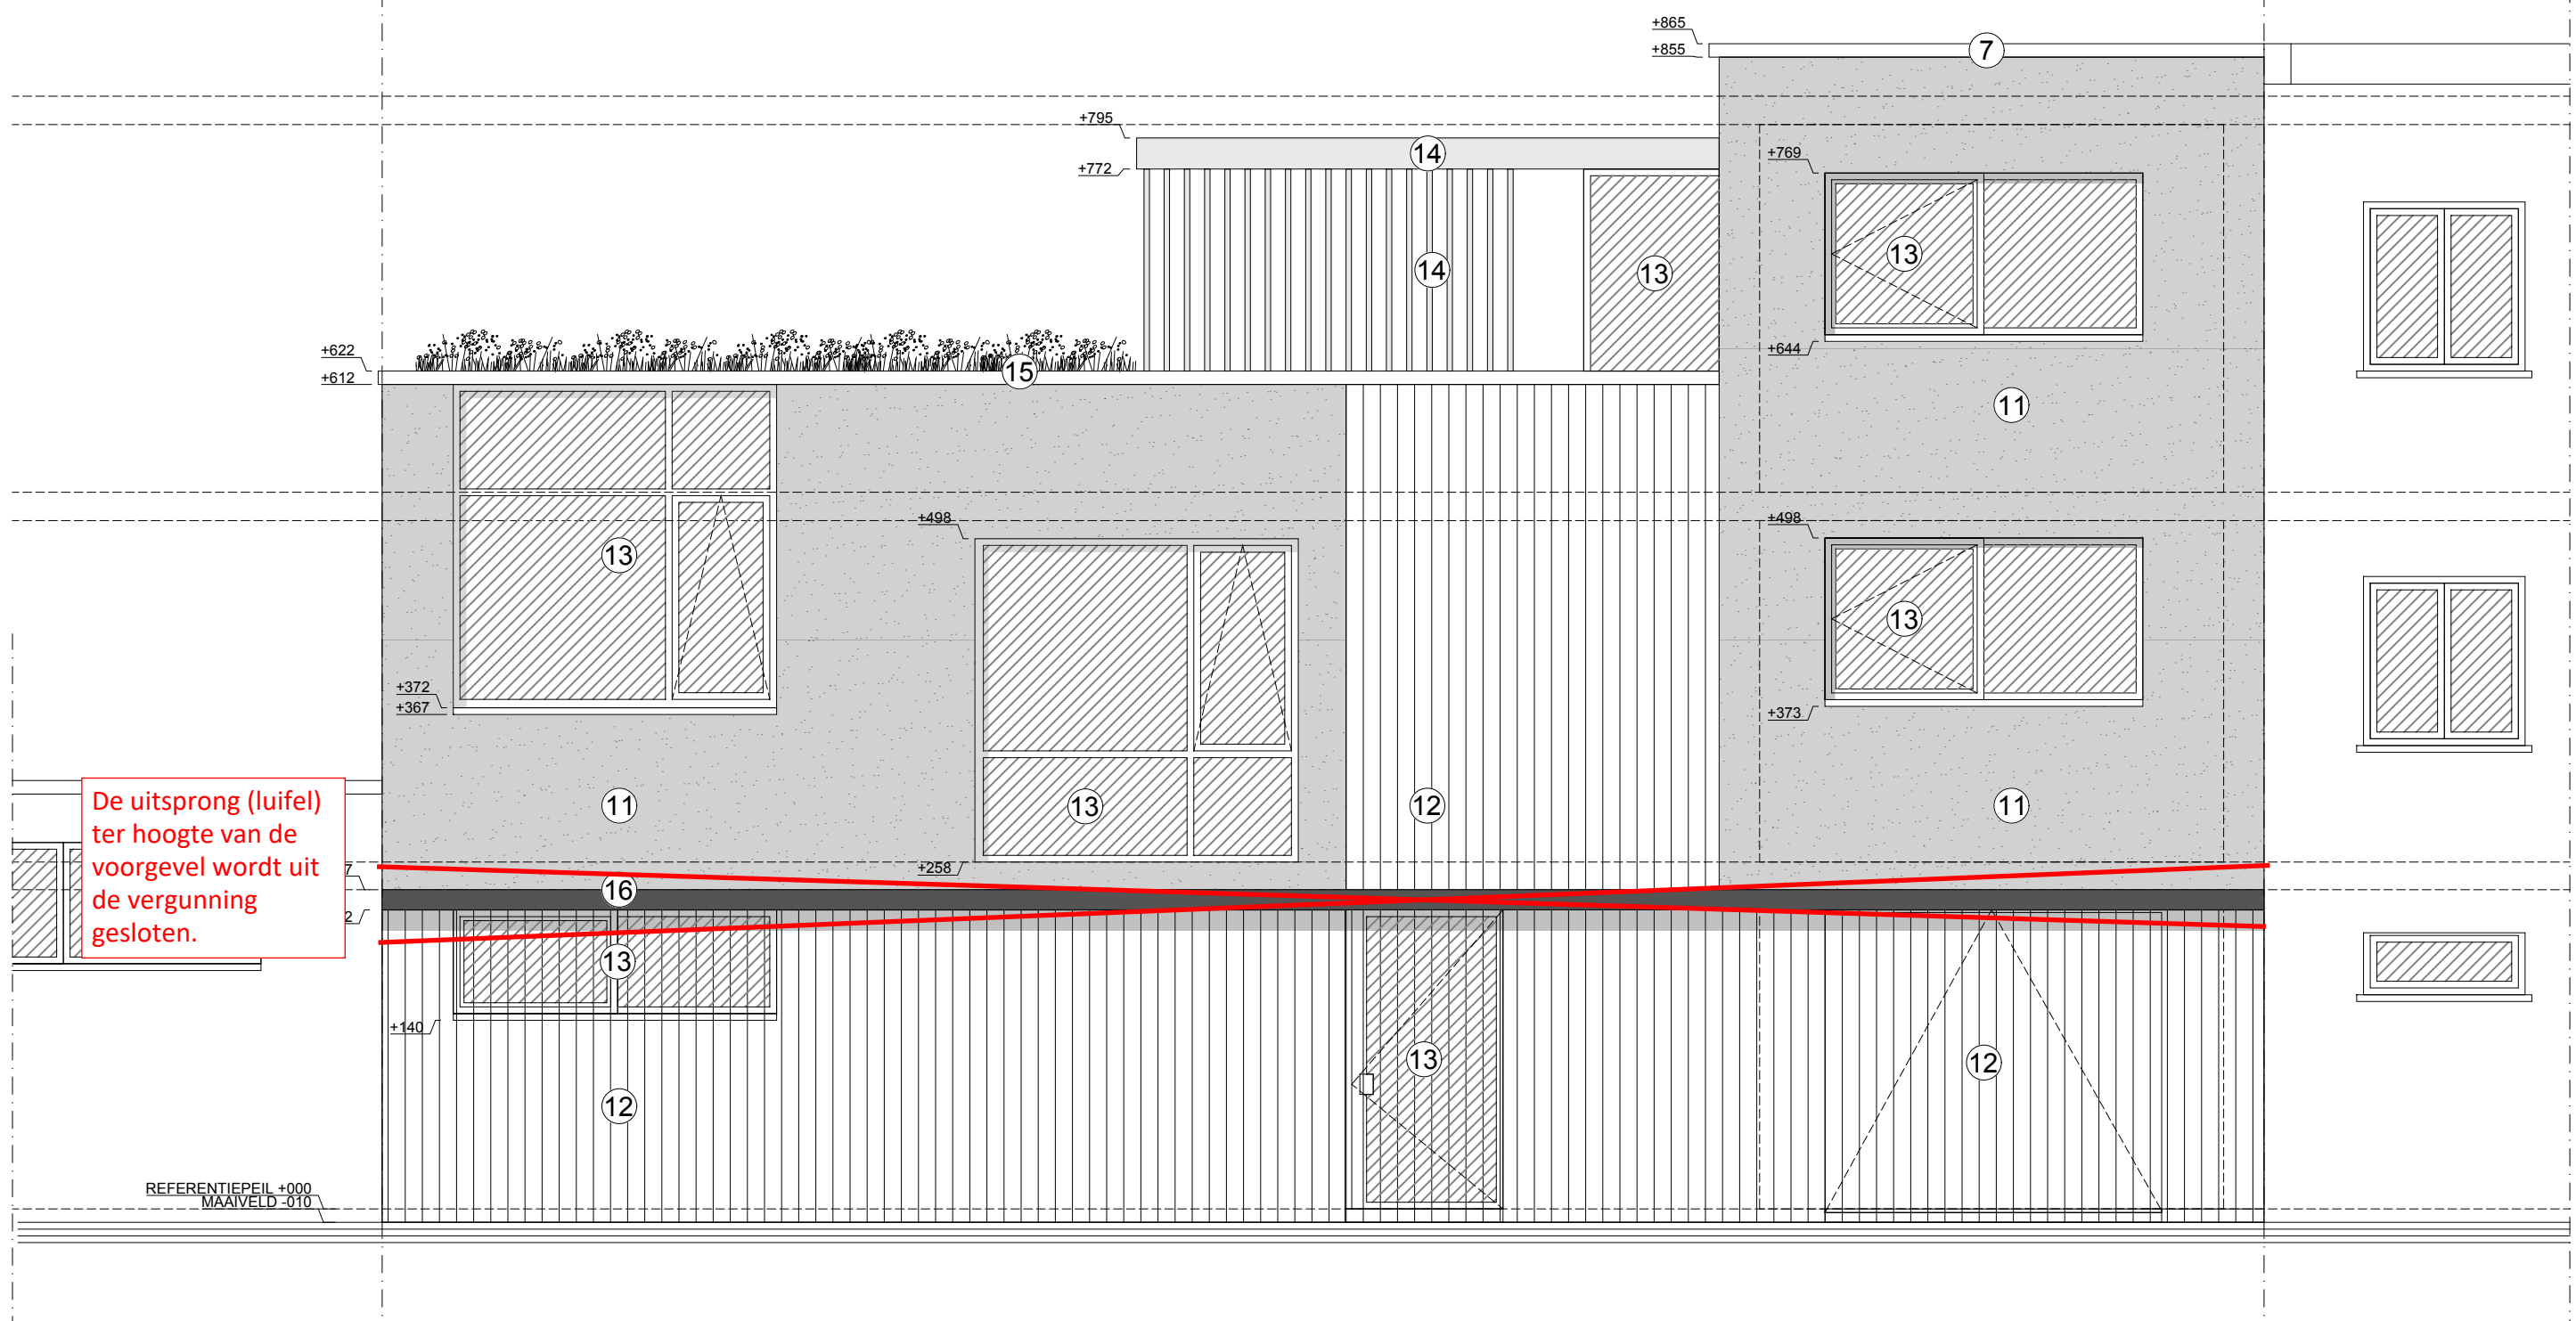

PERCEELSGRENS

PERCEELSGRENS

De uitsprong (luifel) ter hoogte van de voorgevel wordt uit de vergunning gesloten.

REFERENTIEPEIL +000
MAAIVELD -010

**ZIE BIJZONDERE
VOORWAARDE(N)**