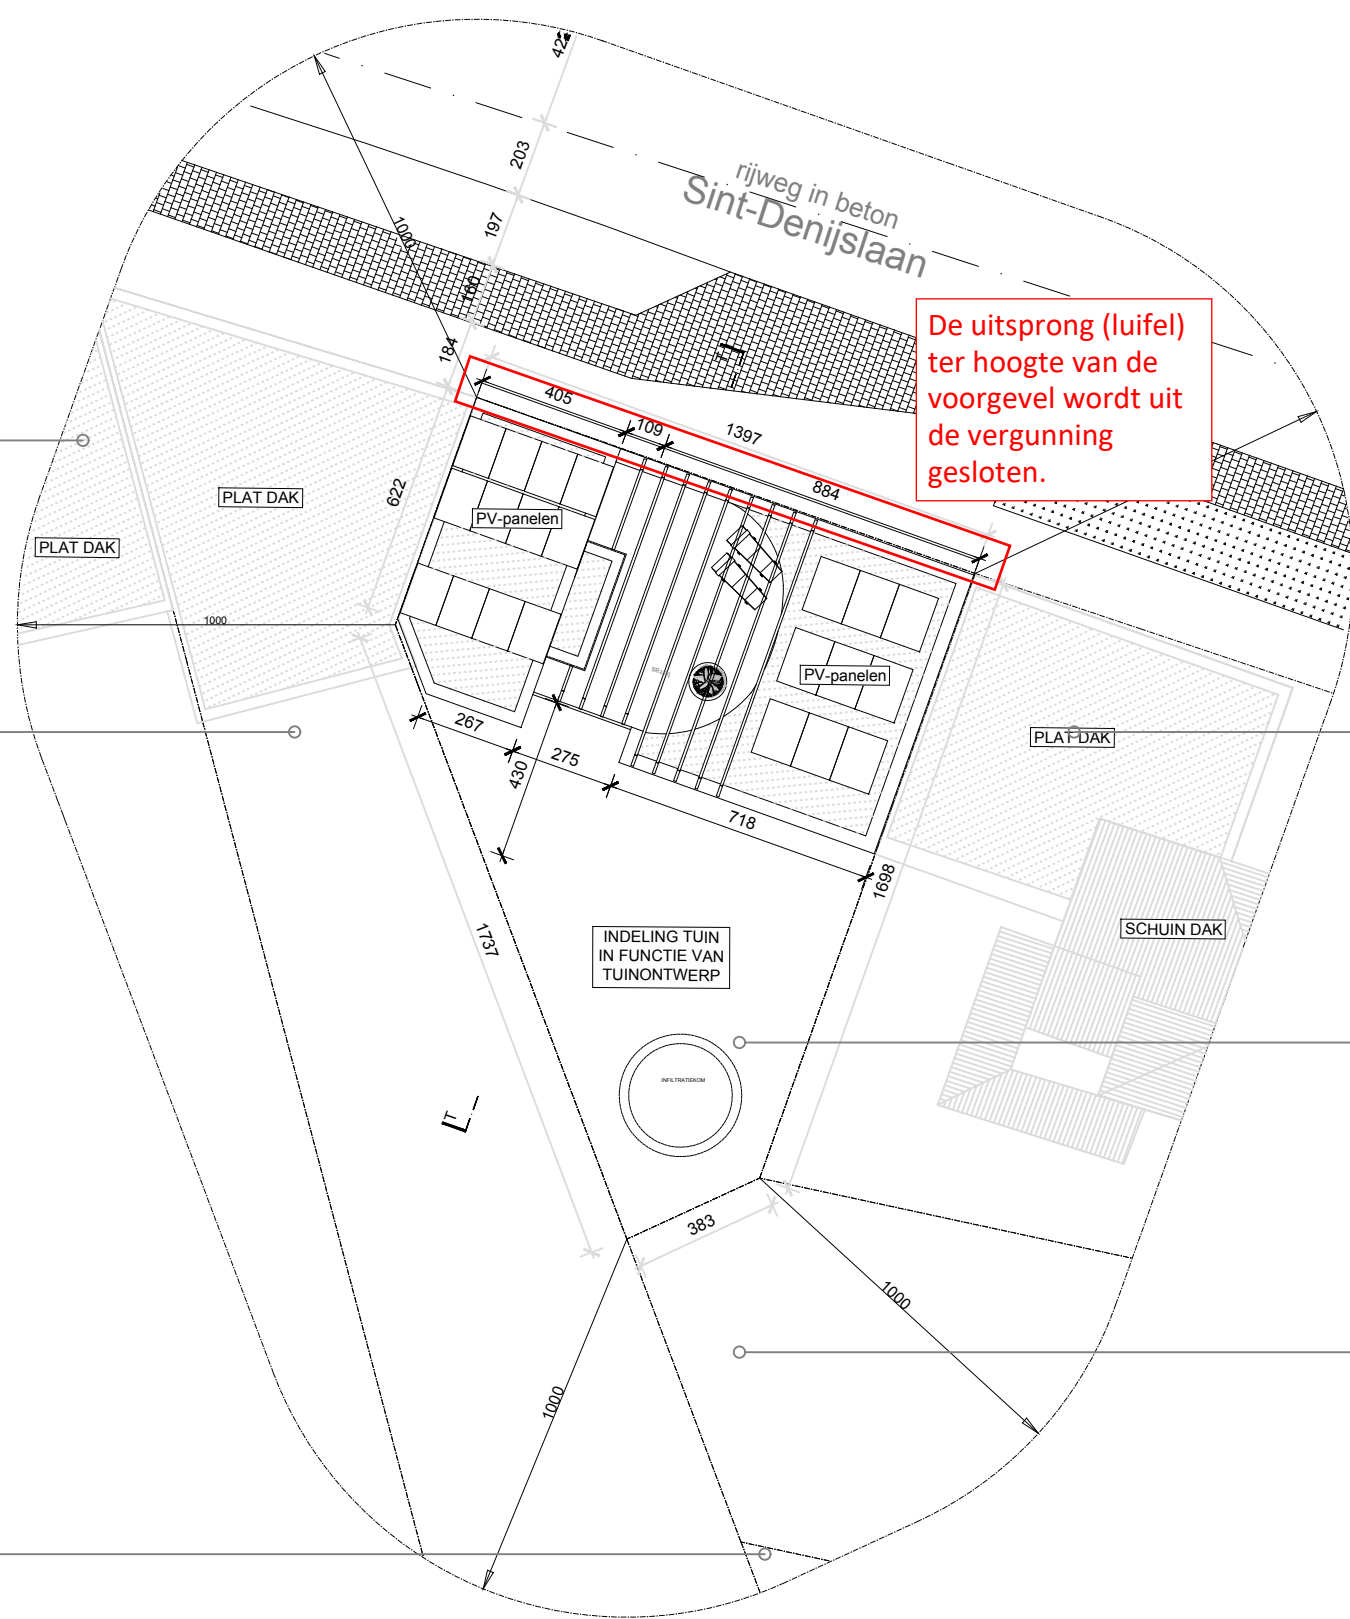

Functie: Eengezinswoning
Kadastrale gegevens:
Sint-Denijslaan 297/299,
9000 Gent
9de afd./GENT/ sectie I,
nr.0351/00R000

Functie: Eengezinswoning
Kadastrale gegevens:
Sint-Denijslaan 295,
9000 Gent
9de afd./GENT/ sectie I,
nr. 0351/00G002

Functie: Eengezinswoning
Kadastrale gegevens:
Roosakker 4,
9000 Gent
9de afd./GENT/ sectie I,
nr. 0350/00Y000

De uitsprong (luifel)
ter hoogte van de
voorgevel wordt uit
de vergunning
gesloten.

Functie: Eengezinswoning
Kadastrale gegevens:
Sint-Denijslaan 285,
9000 Gent
9de afd./GENT/ sectie I,
nr. 0350/00T000

Functie: Eengezinswoning
Kadastrale gegevens:
Sint-Denijslaan 293,
9000 Gent
9de afd./GENT/ sectie I,
nr. 0350/00X000

Functie: Eengezinswoning
Kadastrale gegevens:
Roosakker 2,
9000 Gent
9de afd./GENT/ sectie I,
nr. 0350/00W000

**ZIE BIJZONDERE
VOORWAARDE(N)**