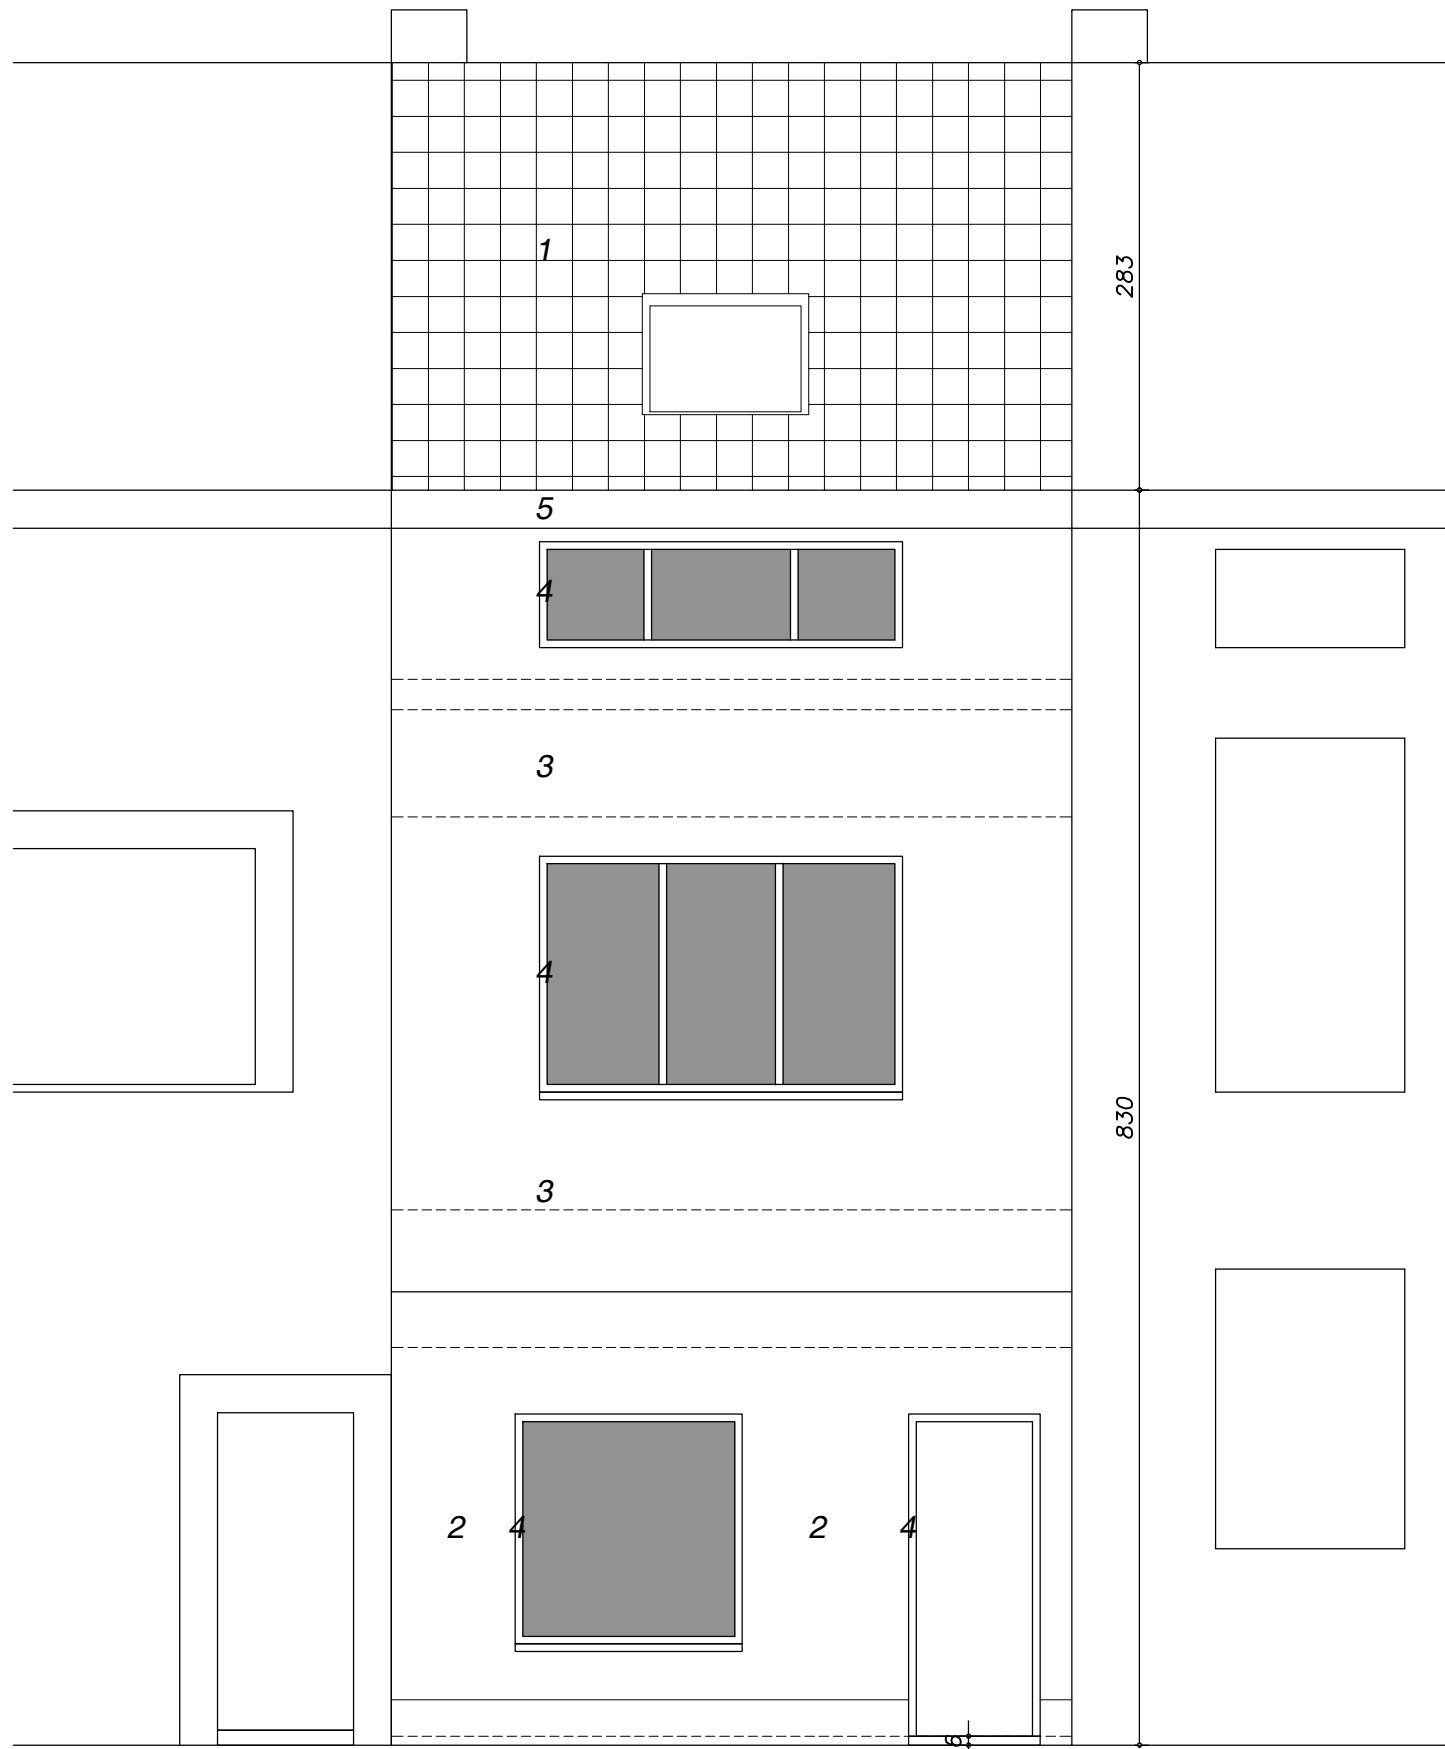

- 1 rode kleidakpannen
- 2 gevelbekleding natuursteen-look
- 3 bleke handvorm gevelsteen
- 4 donker pvc buitenschrijnwerk
- 5 donkere pvc planchetten

VOORGEVEL

nieuw (onveranderd)

0 2.5m

1/50