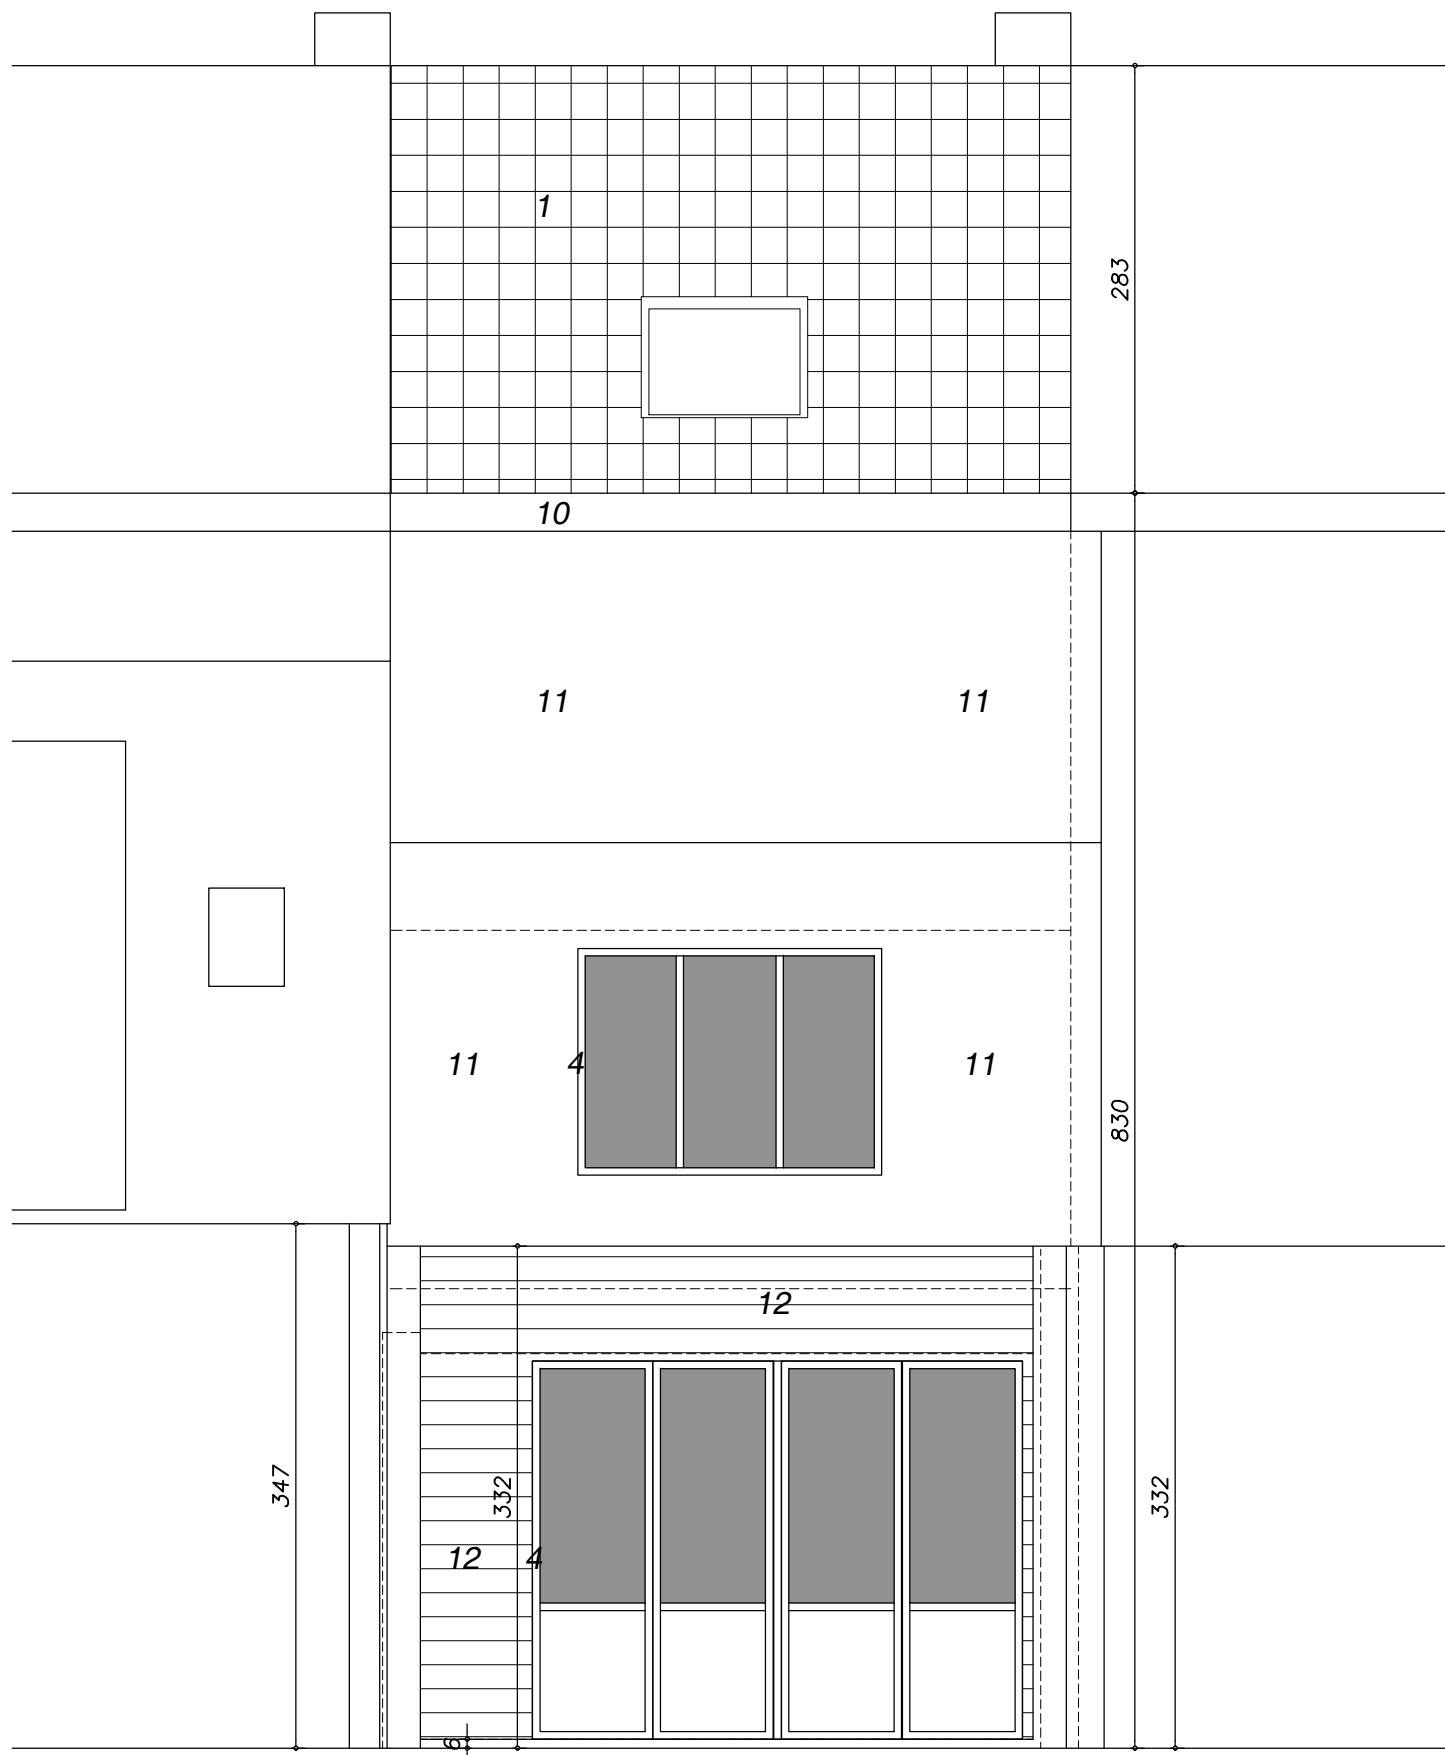

- 1 rode kleidakpannen
- 4 donker pvc buitenschrijnwerk
- 10 houten dakgootbekleding
- 11 bleke crepie (etics)
- 12 houten gevelbekleding

TUINGEVEL

nieuw

1/50