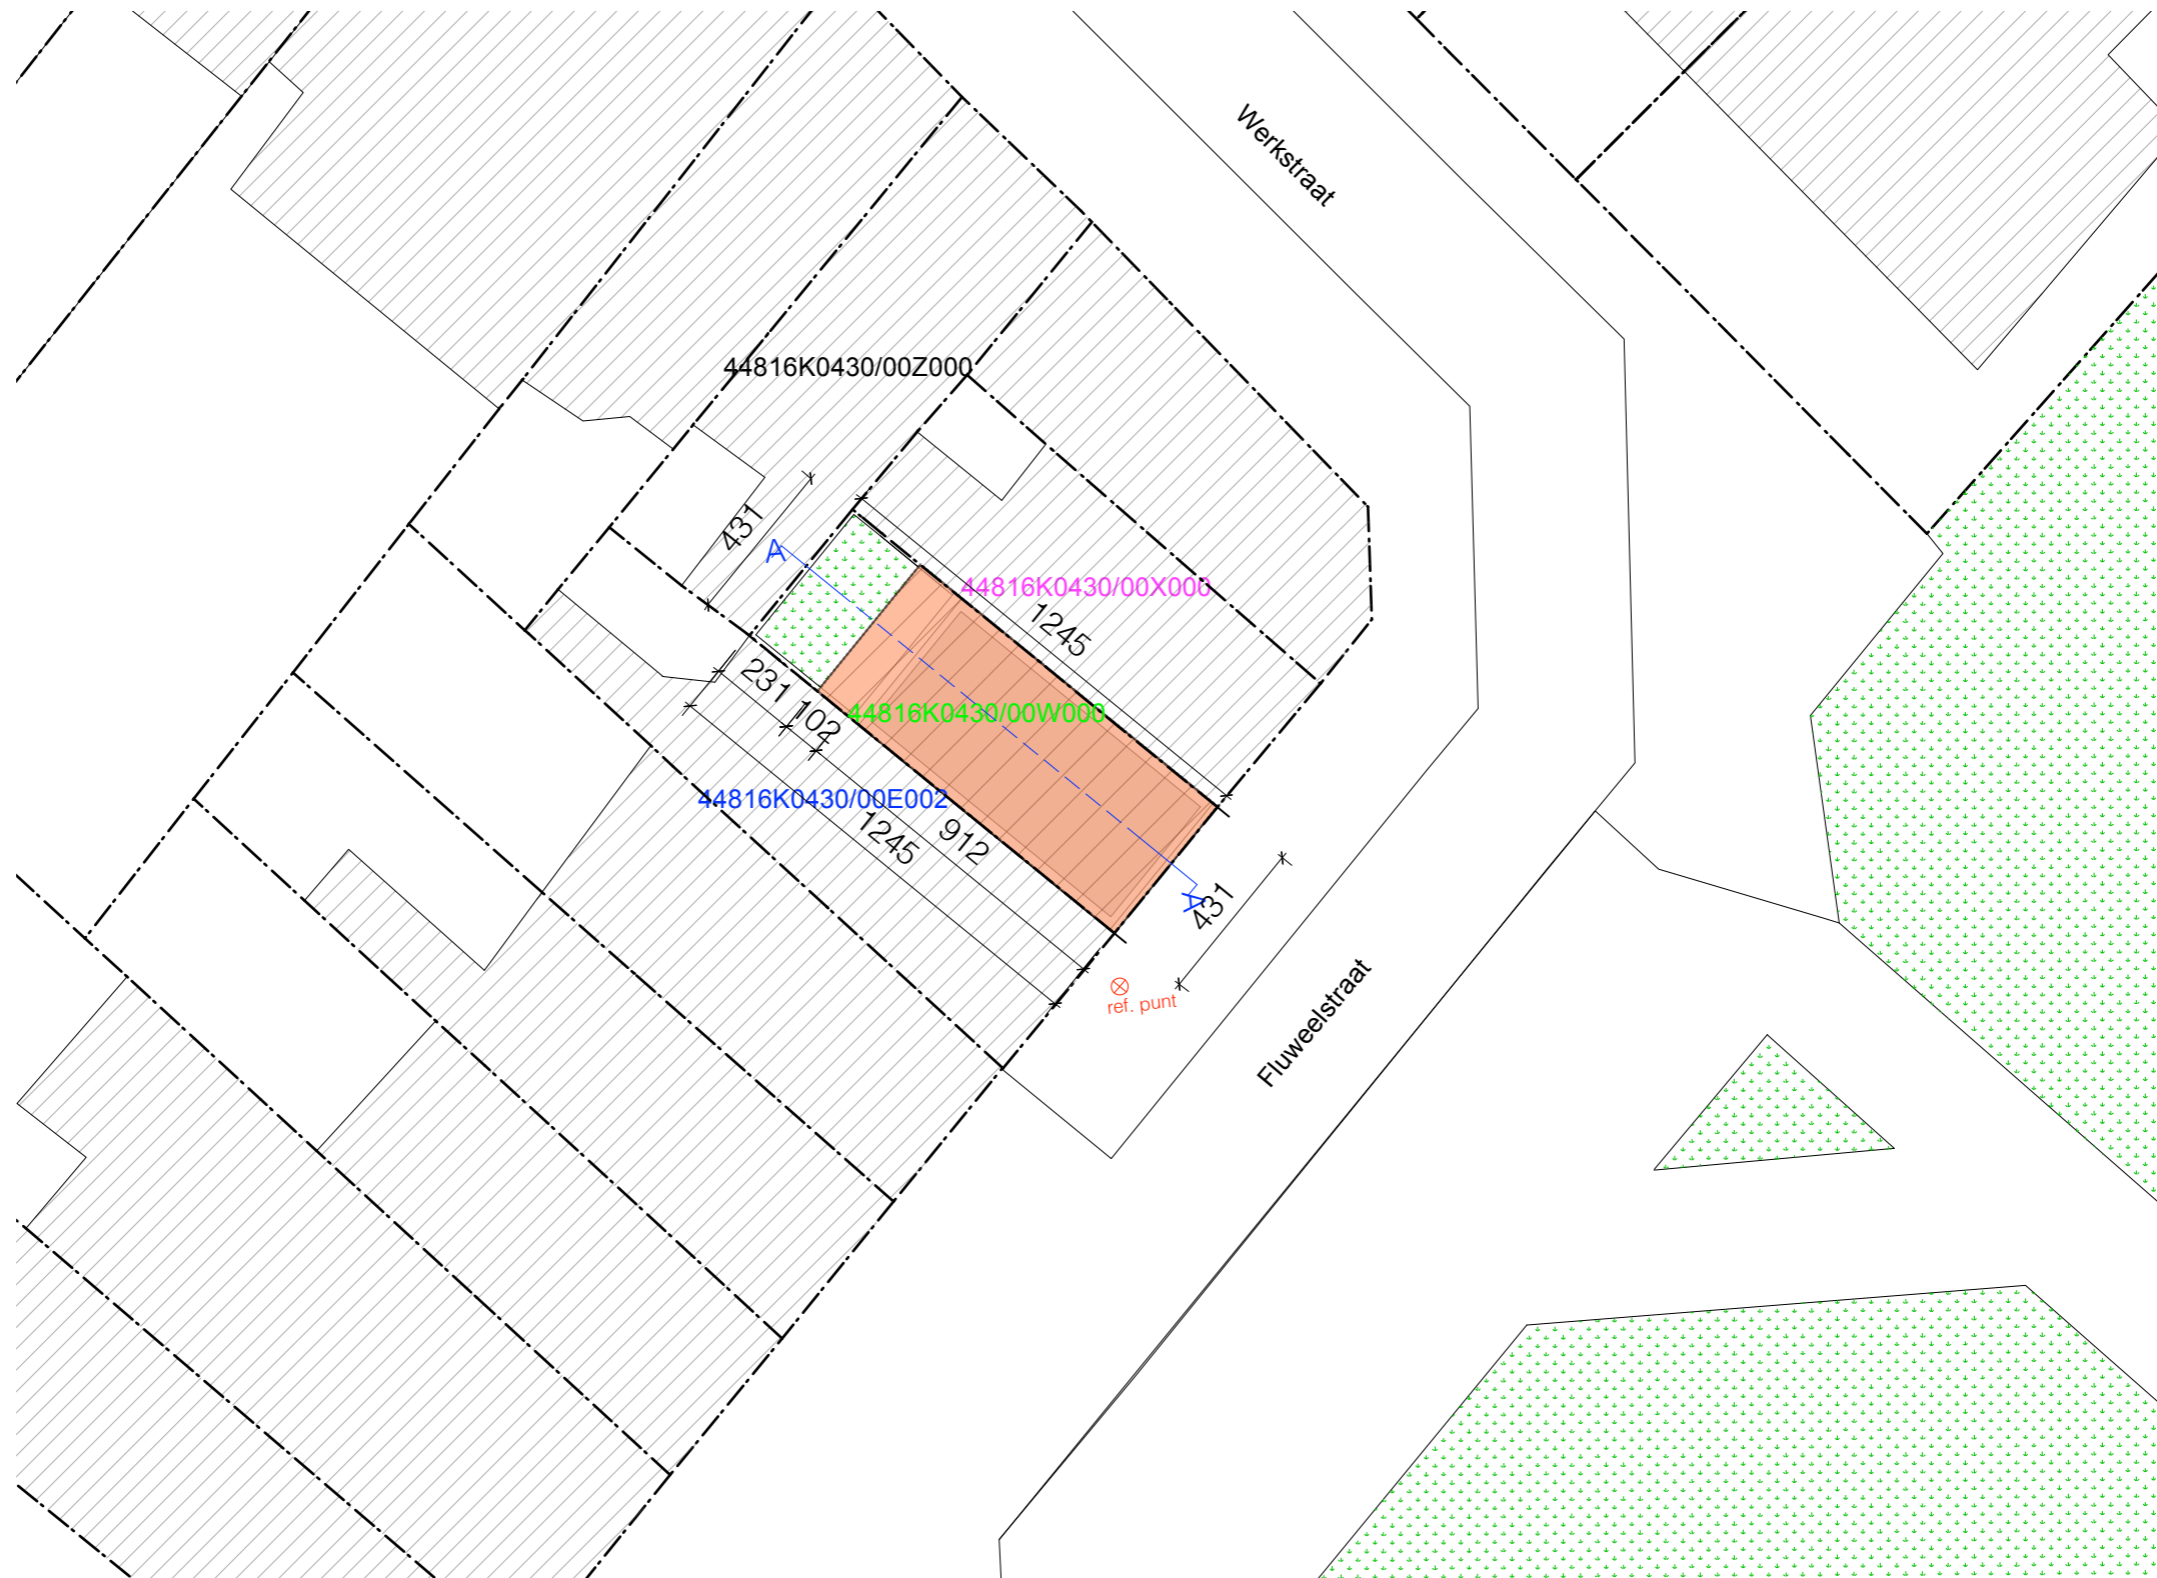

23.16.A

PLANO
ARCHITECTEN

23.16.A
Charles Degeyter

OMV
nieuwe toestand
inplanting

locatie
Fluweelstraat 35, 9000 Gent
datum 19.03.2023
schaal 1:200