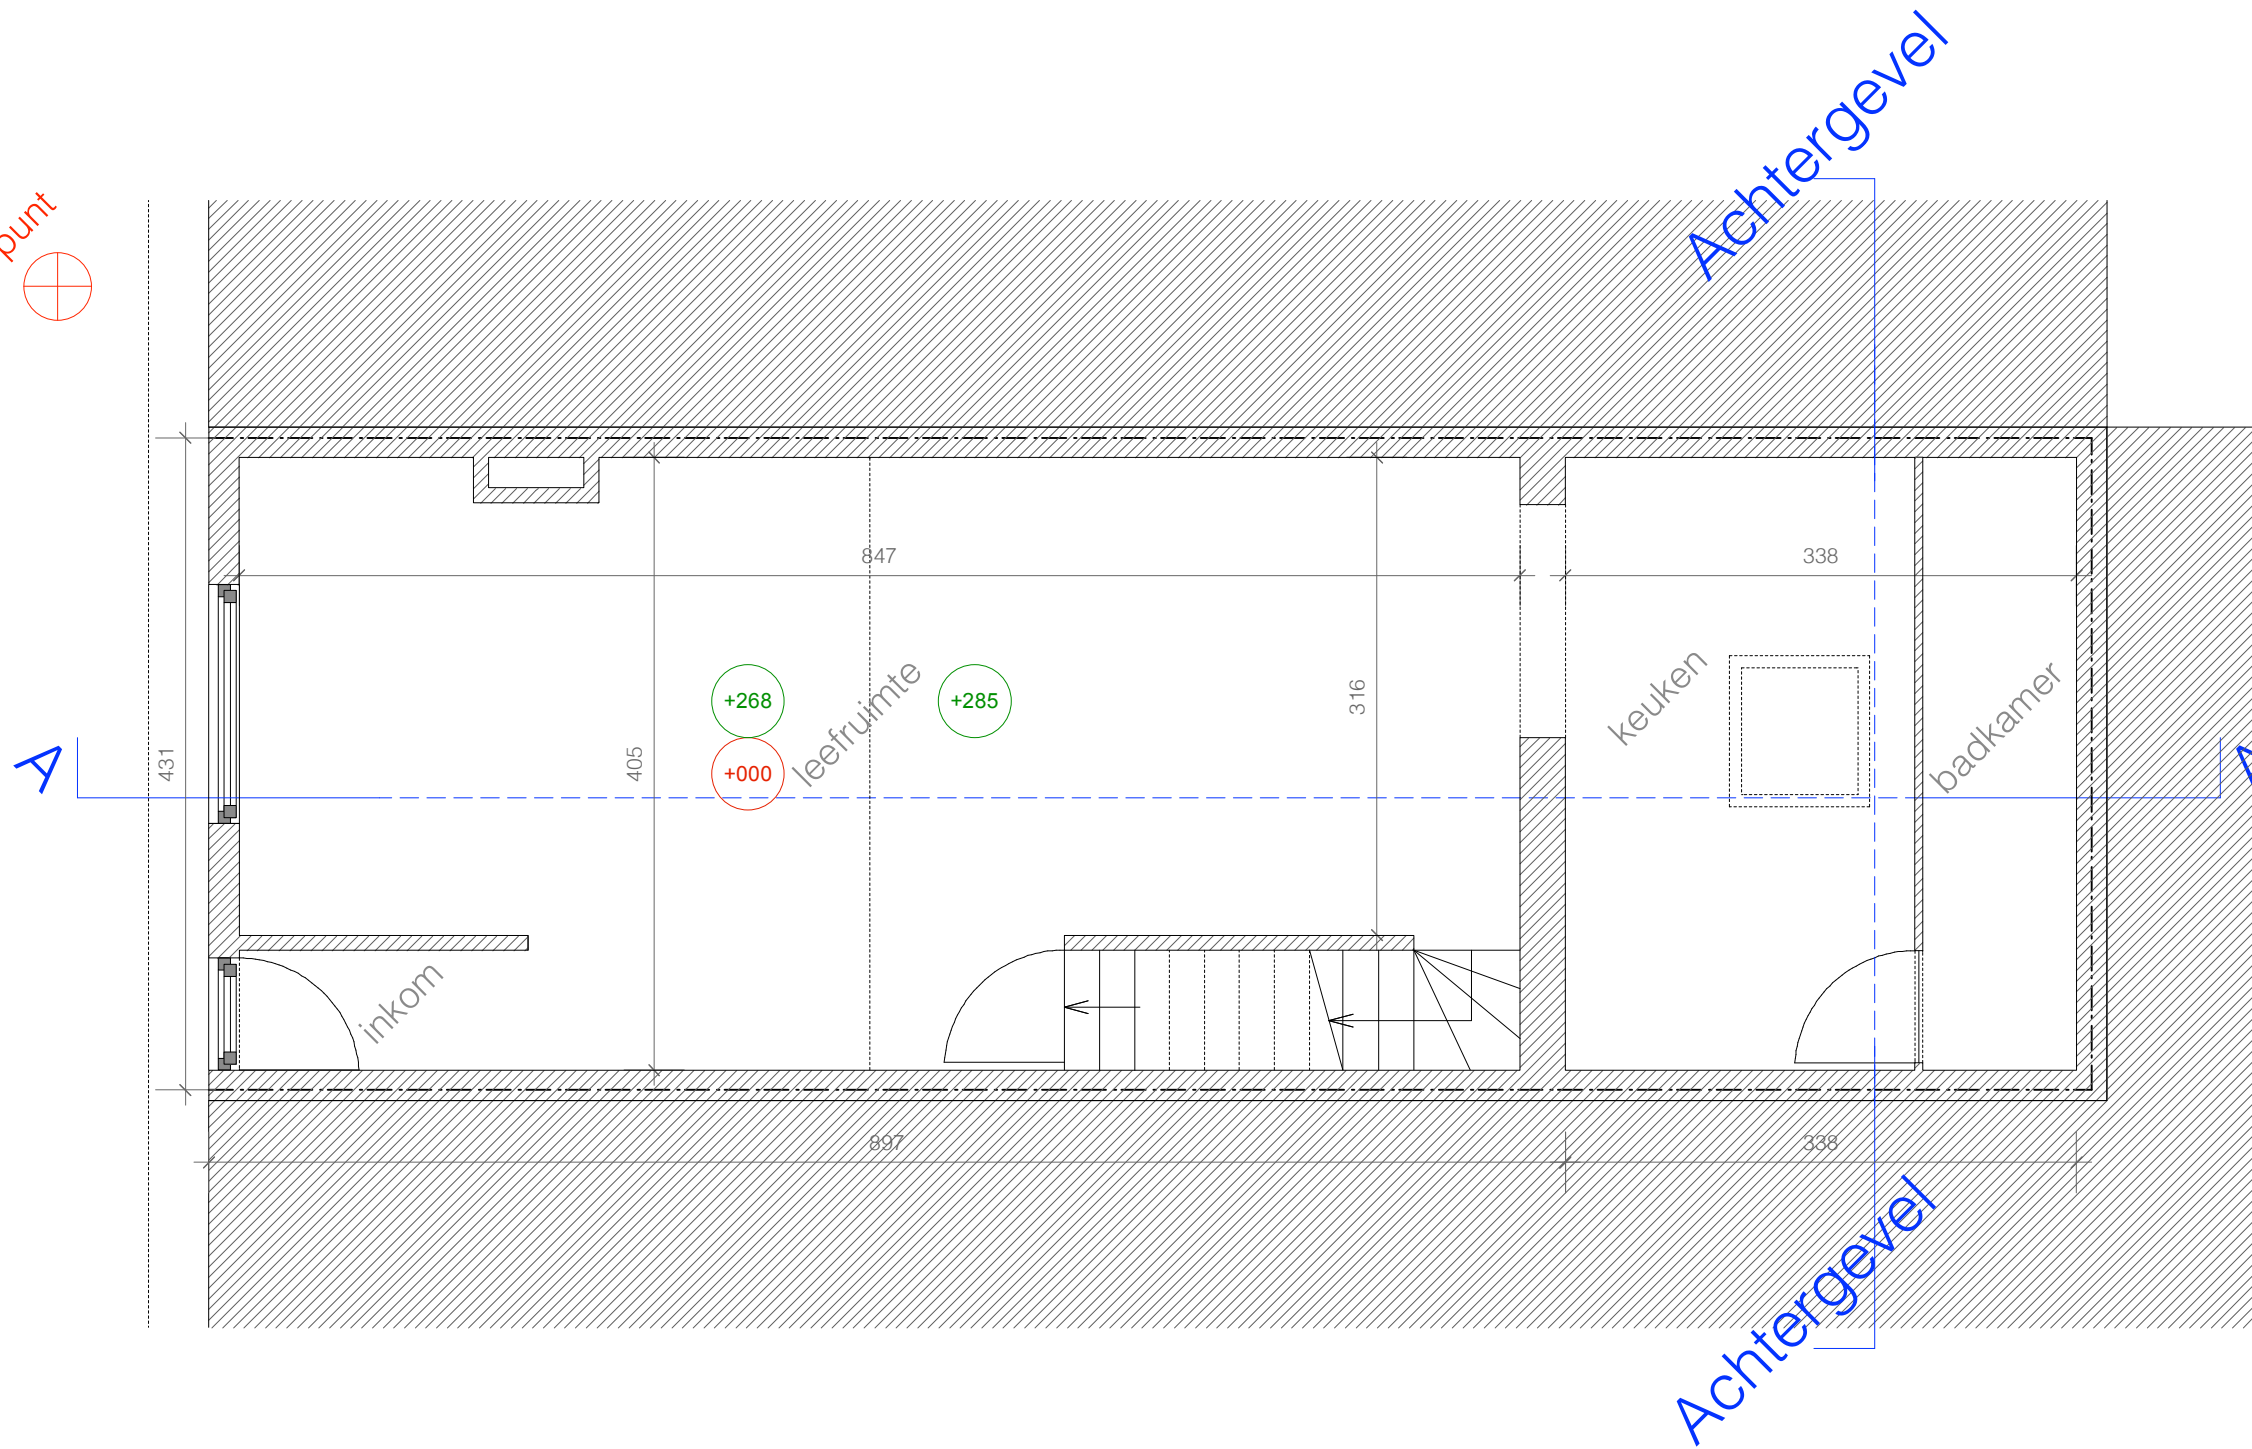

23.16.A

ref. punt 

PLANO
ARCHITECTEN

23.16.A
Charles Degeyter

OMV
bestaande toestand
plan gelijkvloers

locatie
Fluweelstraat 35, 9000 Gent
datum 19.03.2023
schaal 1:50 