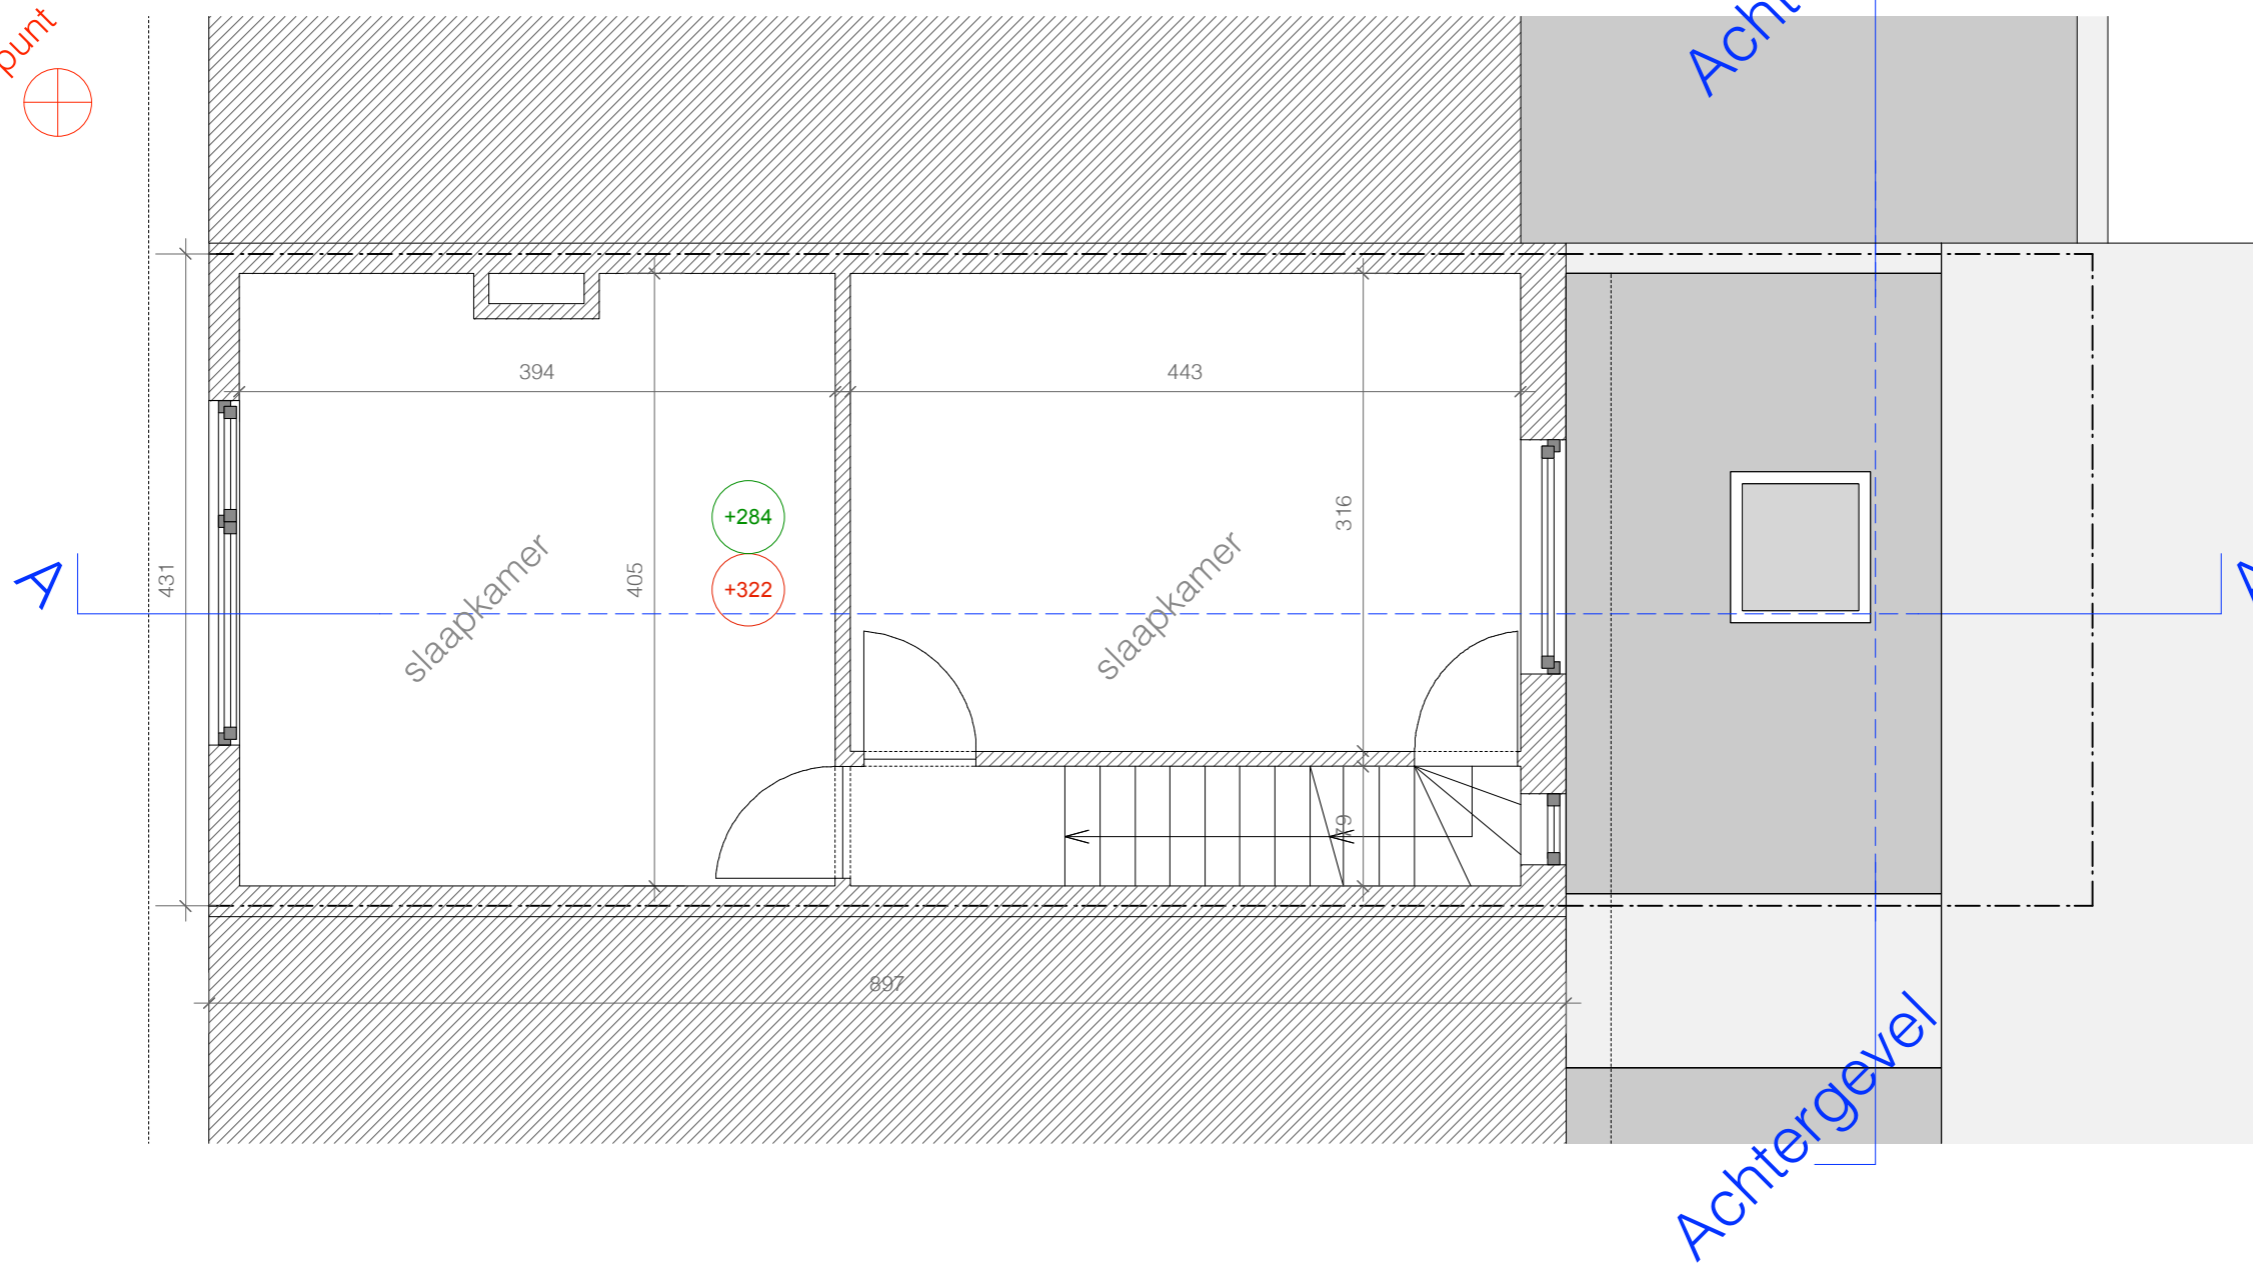

23.16.A

ref. punt 

PLANO
ARCHITECTEN

23.16.A
Charles Degeyter

OMV
bestaande toestand
plan eerste verdieping

locatie
Fluweelstraat 35, 9000 Gent
datum 19.03.2023
schaal 1:50