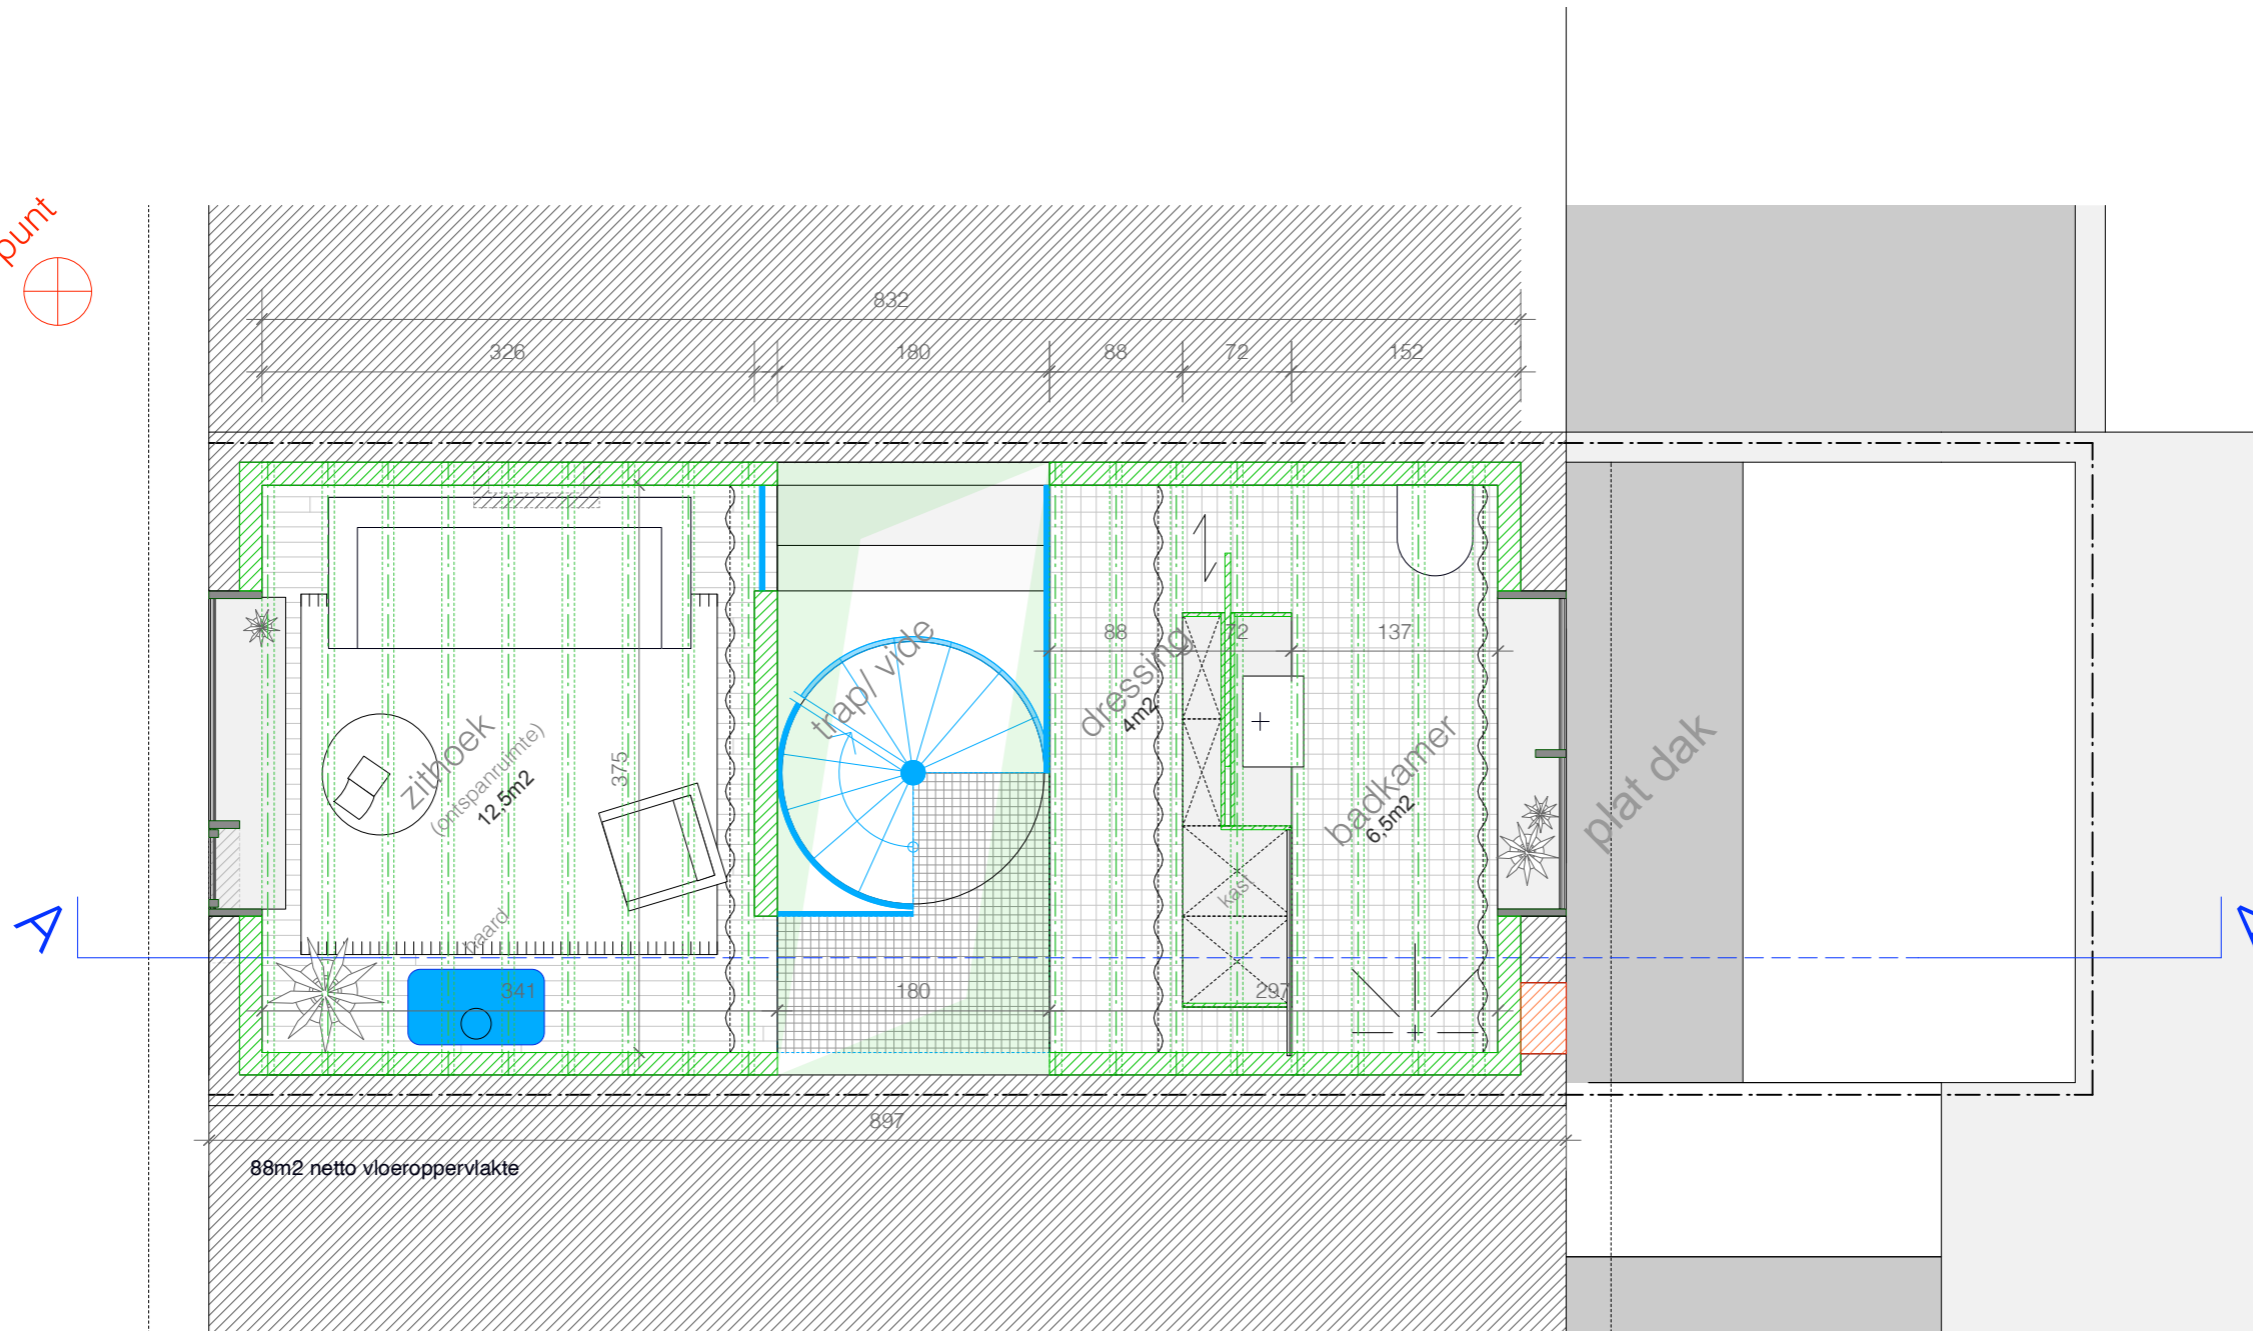

23.16.A

ref. punt 

PLANO  
ARCHITECTEN

23.16.A  
Charles Degeyter

OMV  
nieuwe toestand  
plan eerste verdieping

locatie  
Fluweelstraat 35, 9000 Gent  
datum 19.03.2023  
schaal 1: 50 