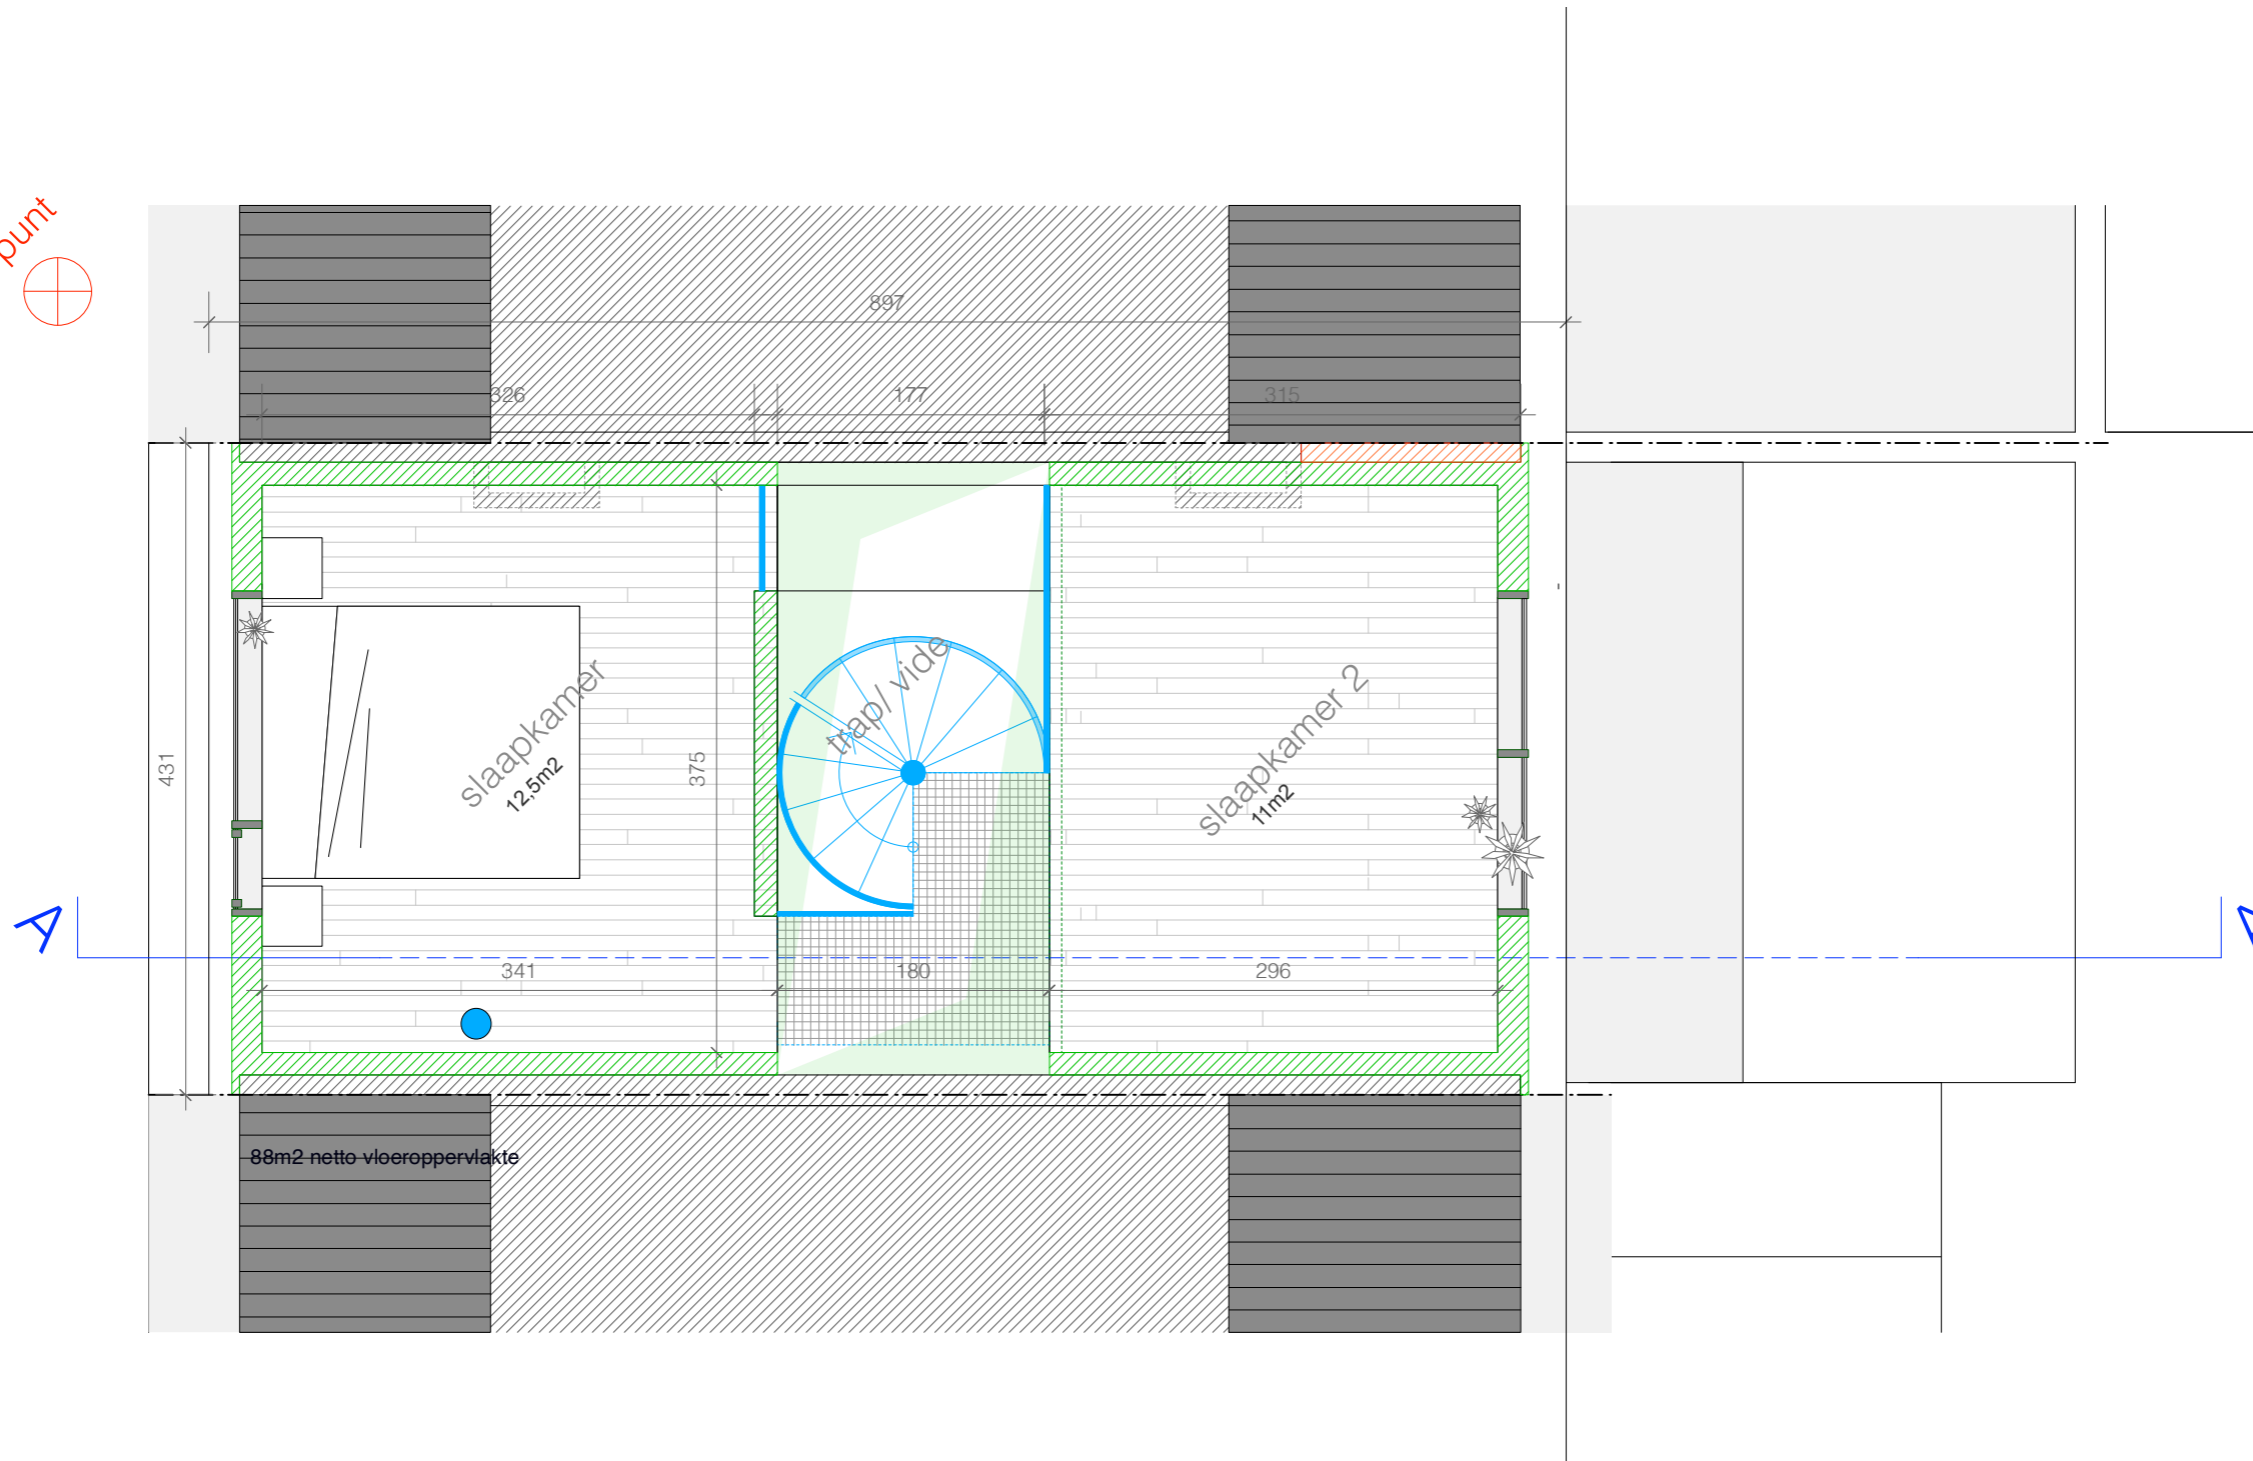

23.16.A

ref. punt 

PLANO
ARCHITECTEN

23.16.A
Charles Degeyter

OMV
nieuwe toestand
plan tweede verdieping

locatie
Fluweelstraat 35, 9000 Gent
datum 19.03.2023
schaal 1: 50