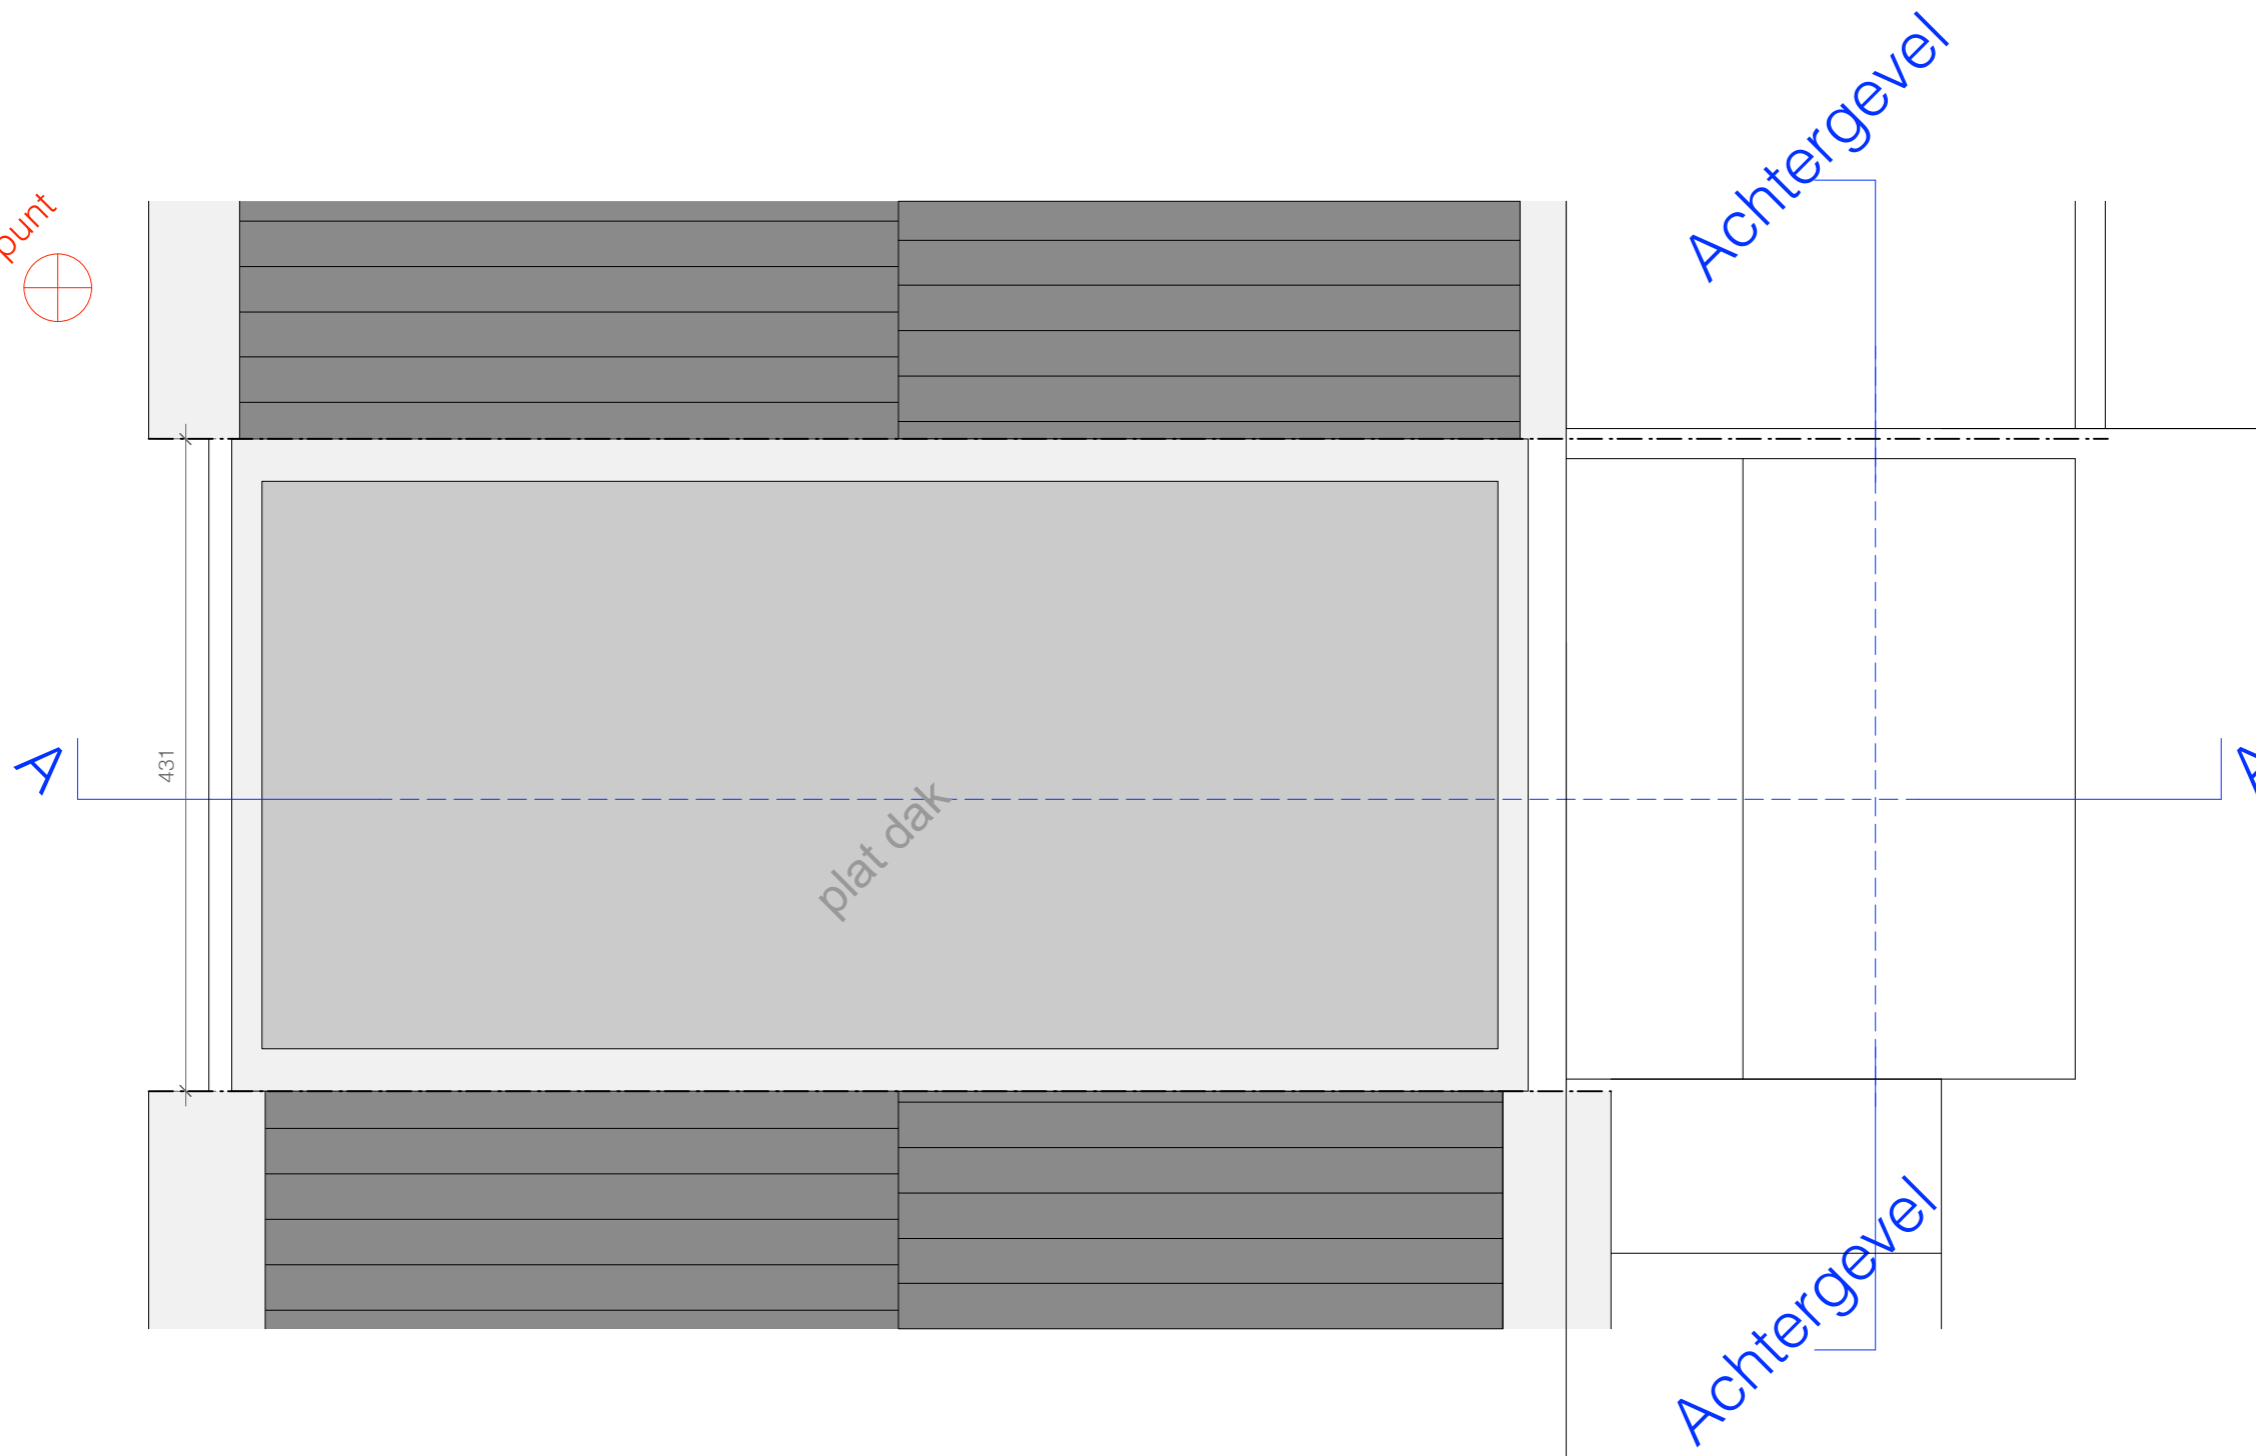

23.16.A

ref. punt 

PLANO
ARCHITECTEN

23.16.A
Charles Degeyter

OMV
nieuwe toestand
dakenplan

locatie
Fluweelstraat 35, 9000 Gent
datum 19.03.2023
schaal 1: 50