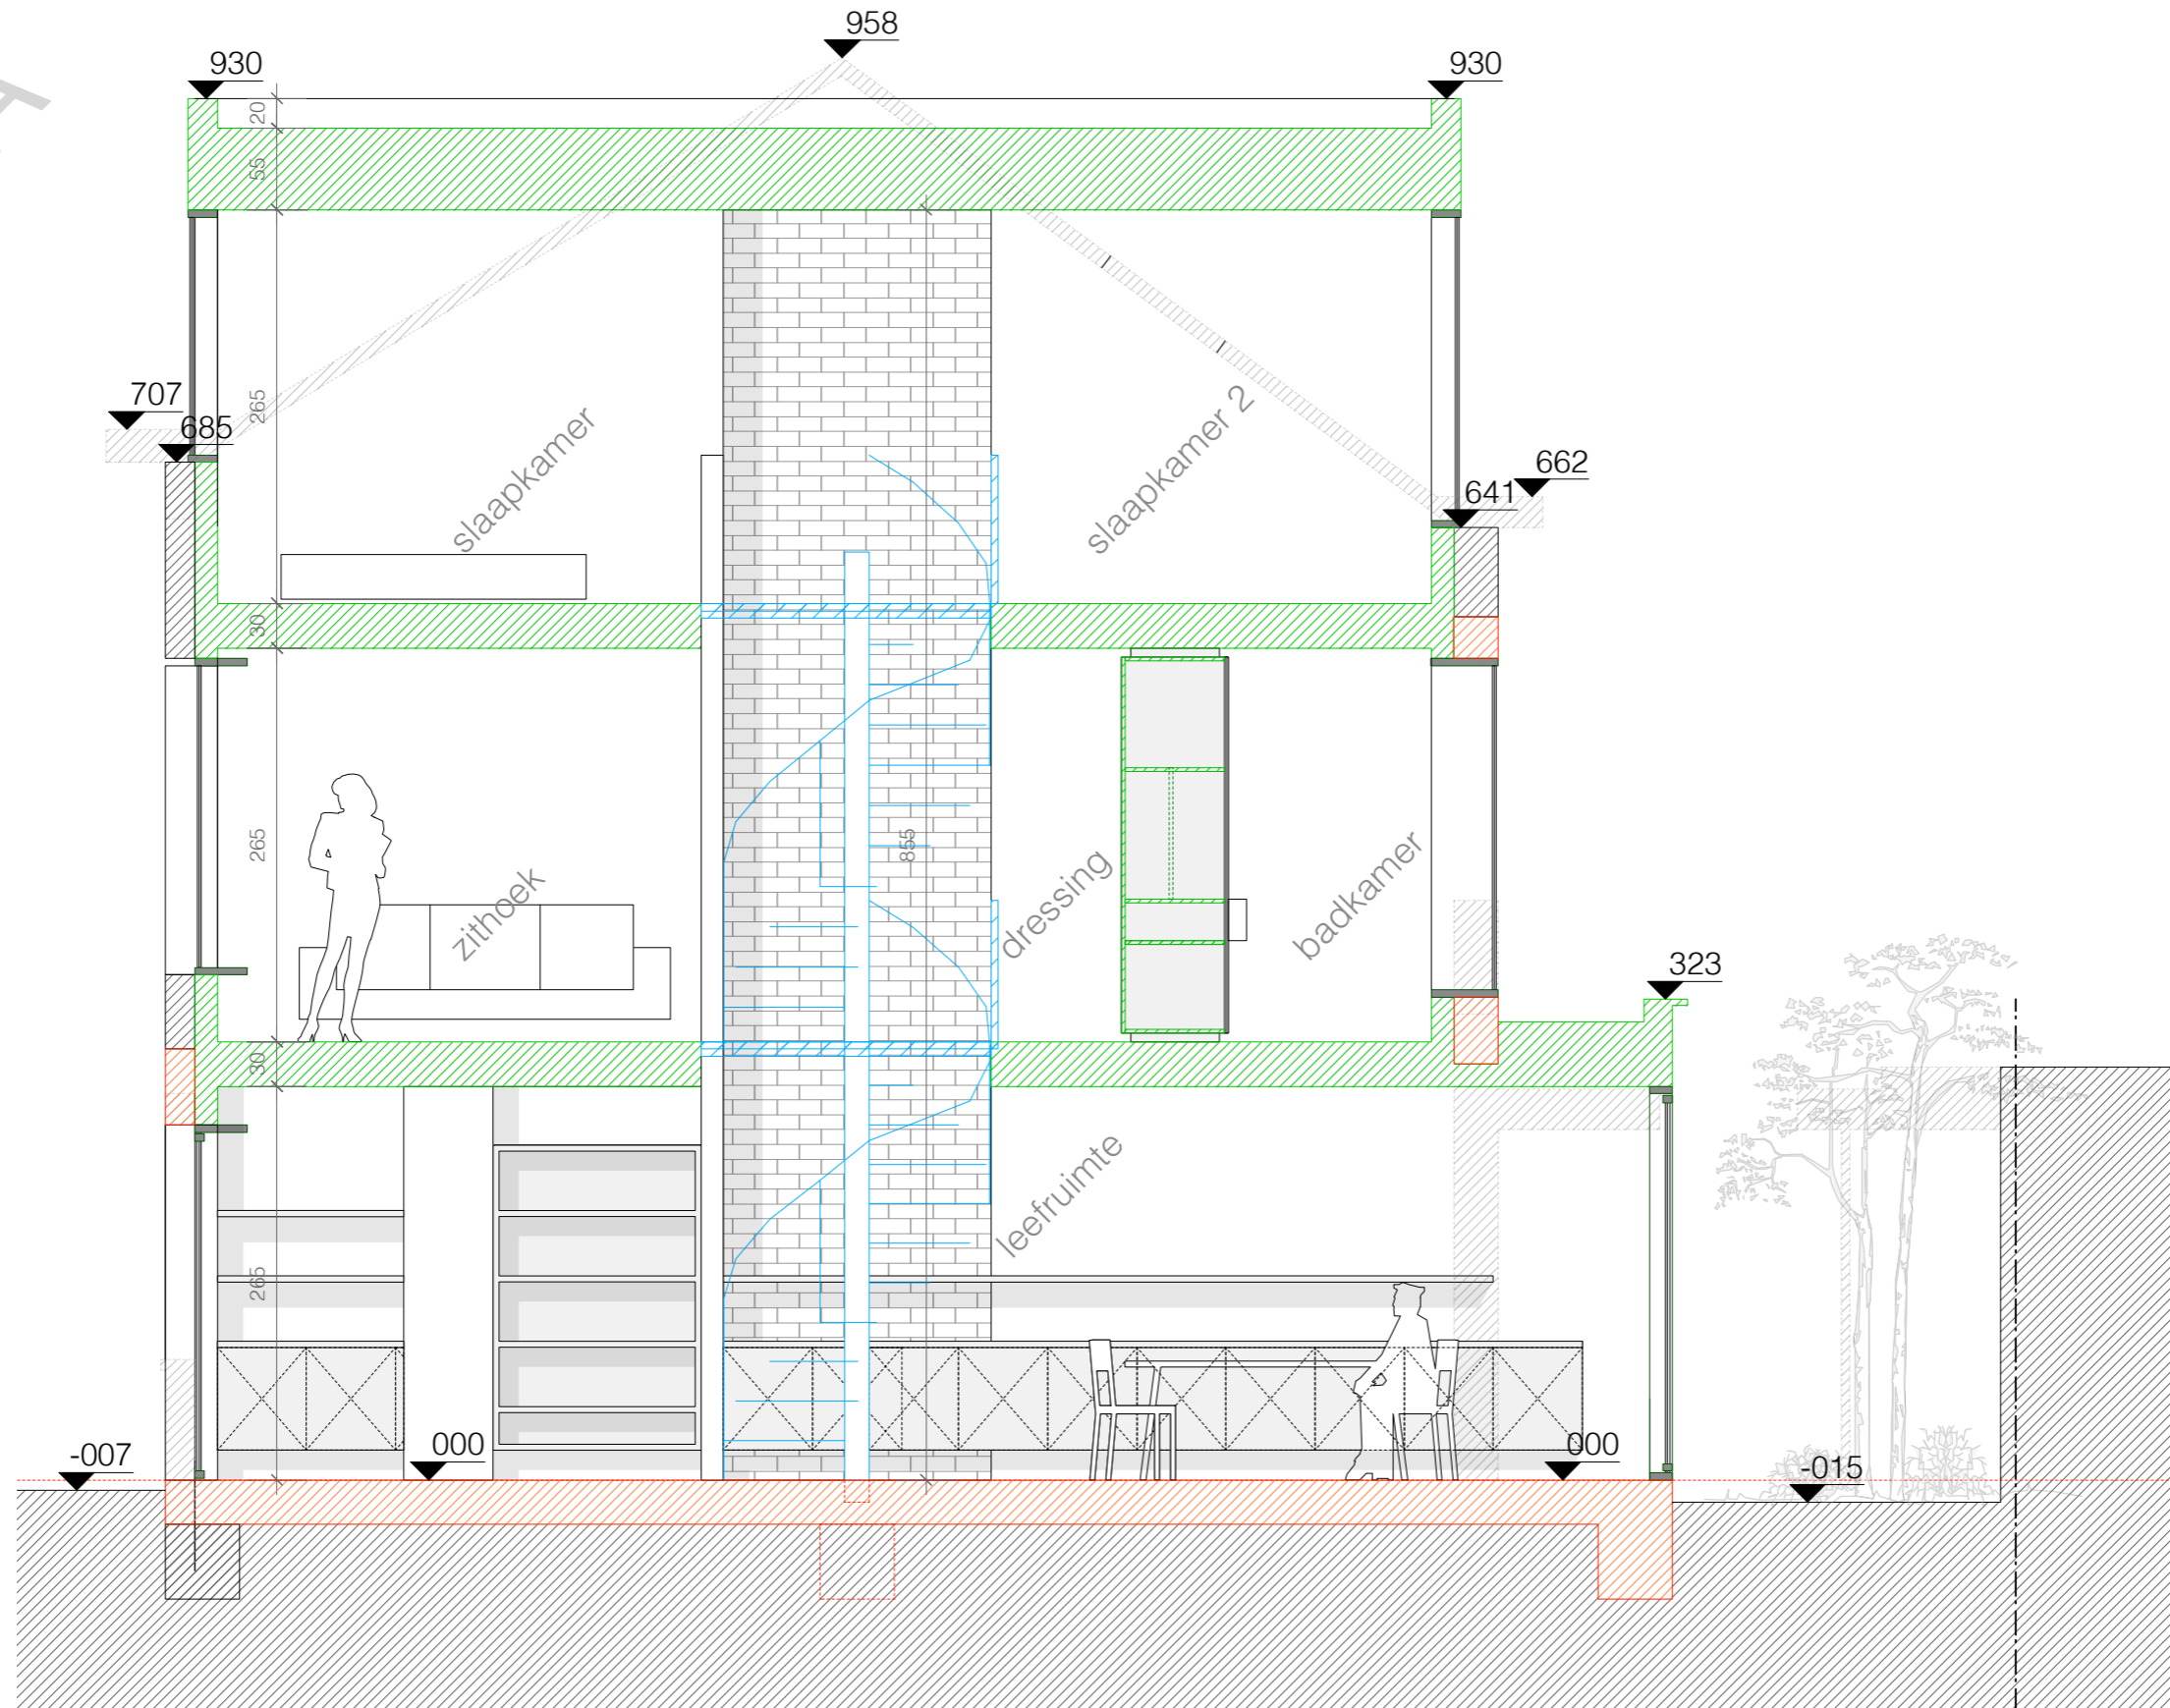

23.16.A

PLANO  
ARCHITECTEN

23.16.A  
Charles Degeyter

OMV  
nieuwe toestand  
sneede AA

locatie  
Fluweelstraat 35, 9000 Gent  
datum  
19.03.2023  
schaal  
1: 50