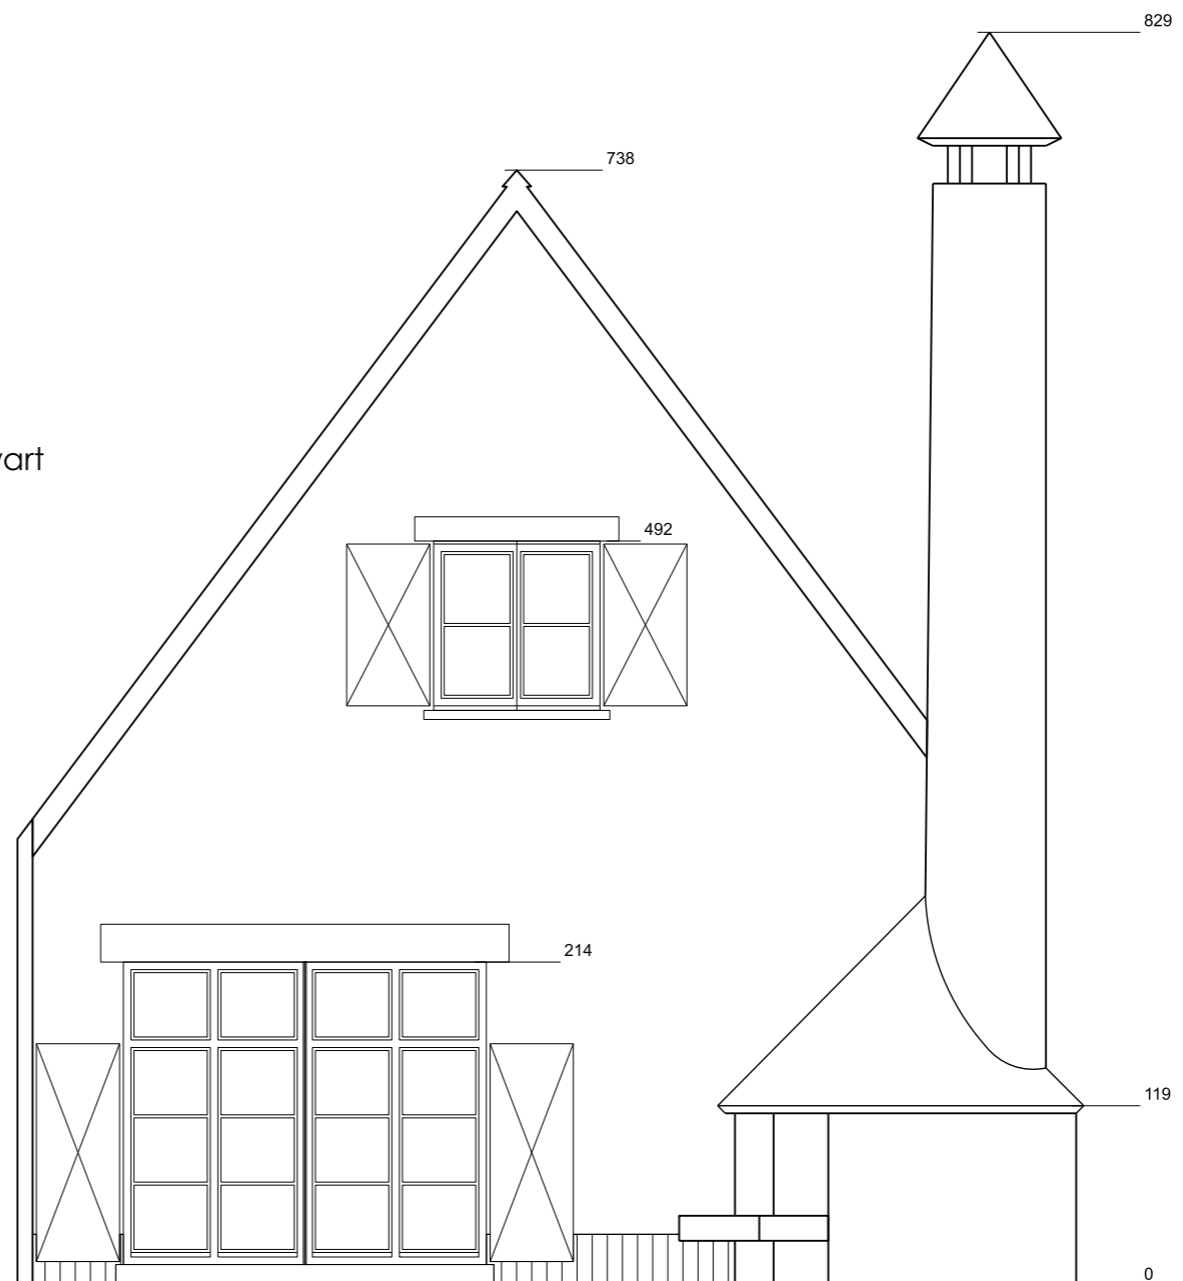

dakpannenbedekking - zwart

parementsmetselwerk  
genuanceerd rood

plintparement  
grijs

dossier DHB | Drongen Hendrik Bruyneel  
Jozef de Graevestraat 7  
9031 Afsnee

bouwheer Hendrik Bruyneel  
FUNCTIEWIJZIGING NAAR WONING

voorwerp/ligging Jozef de Graevestraat 7 | 9031 Afsnee

architect 1/50 A3 Geveltekening achtergevel (west)\_Vergunde toestand