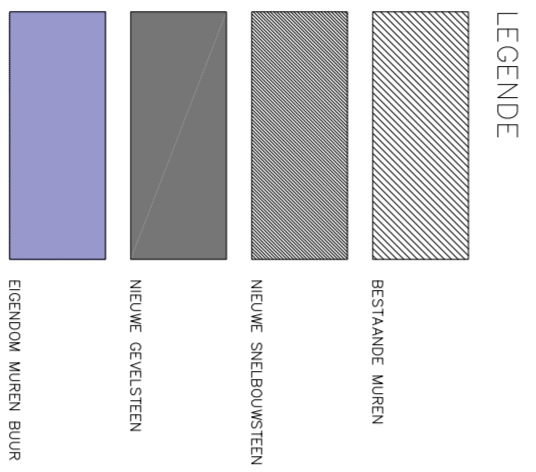

GELIJKVLOERS - NIEUWE TOESTAND