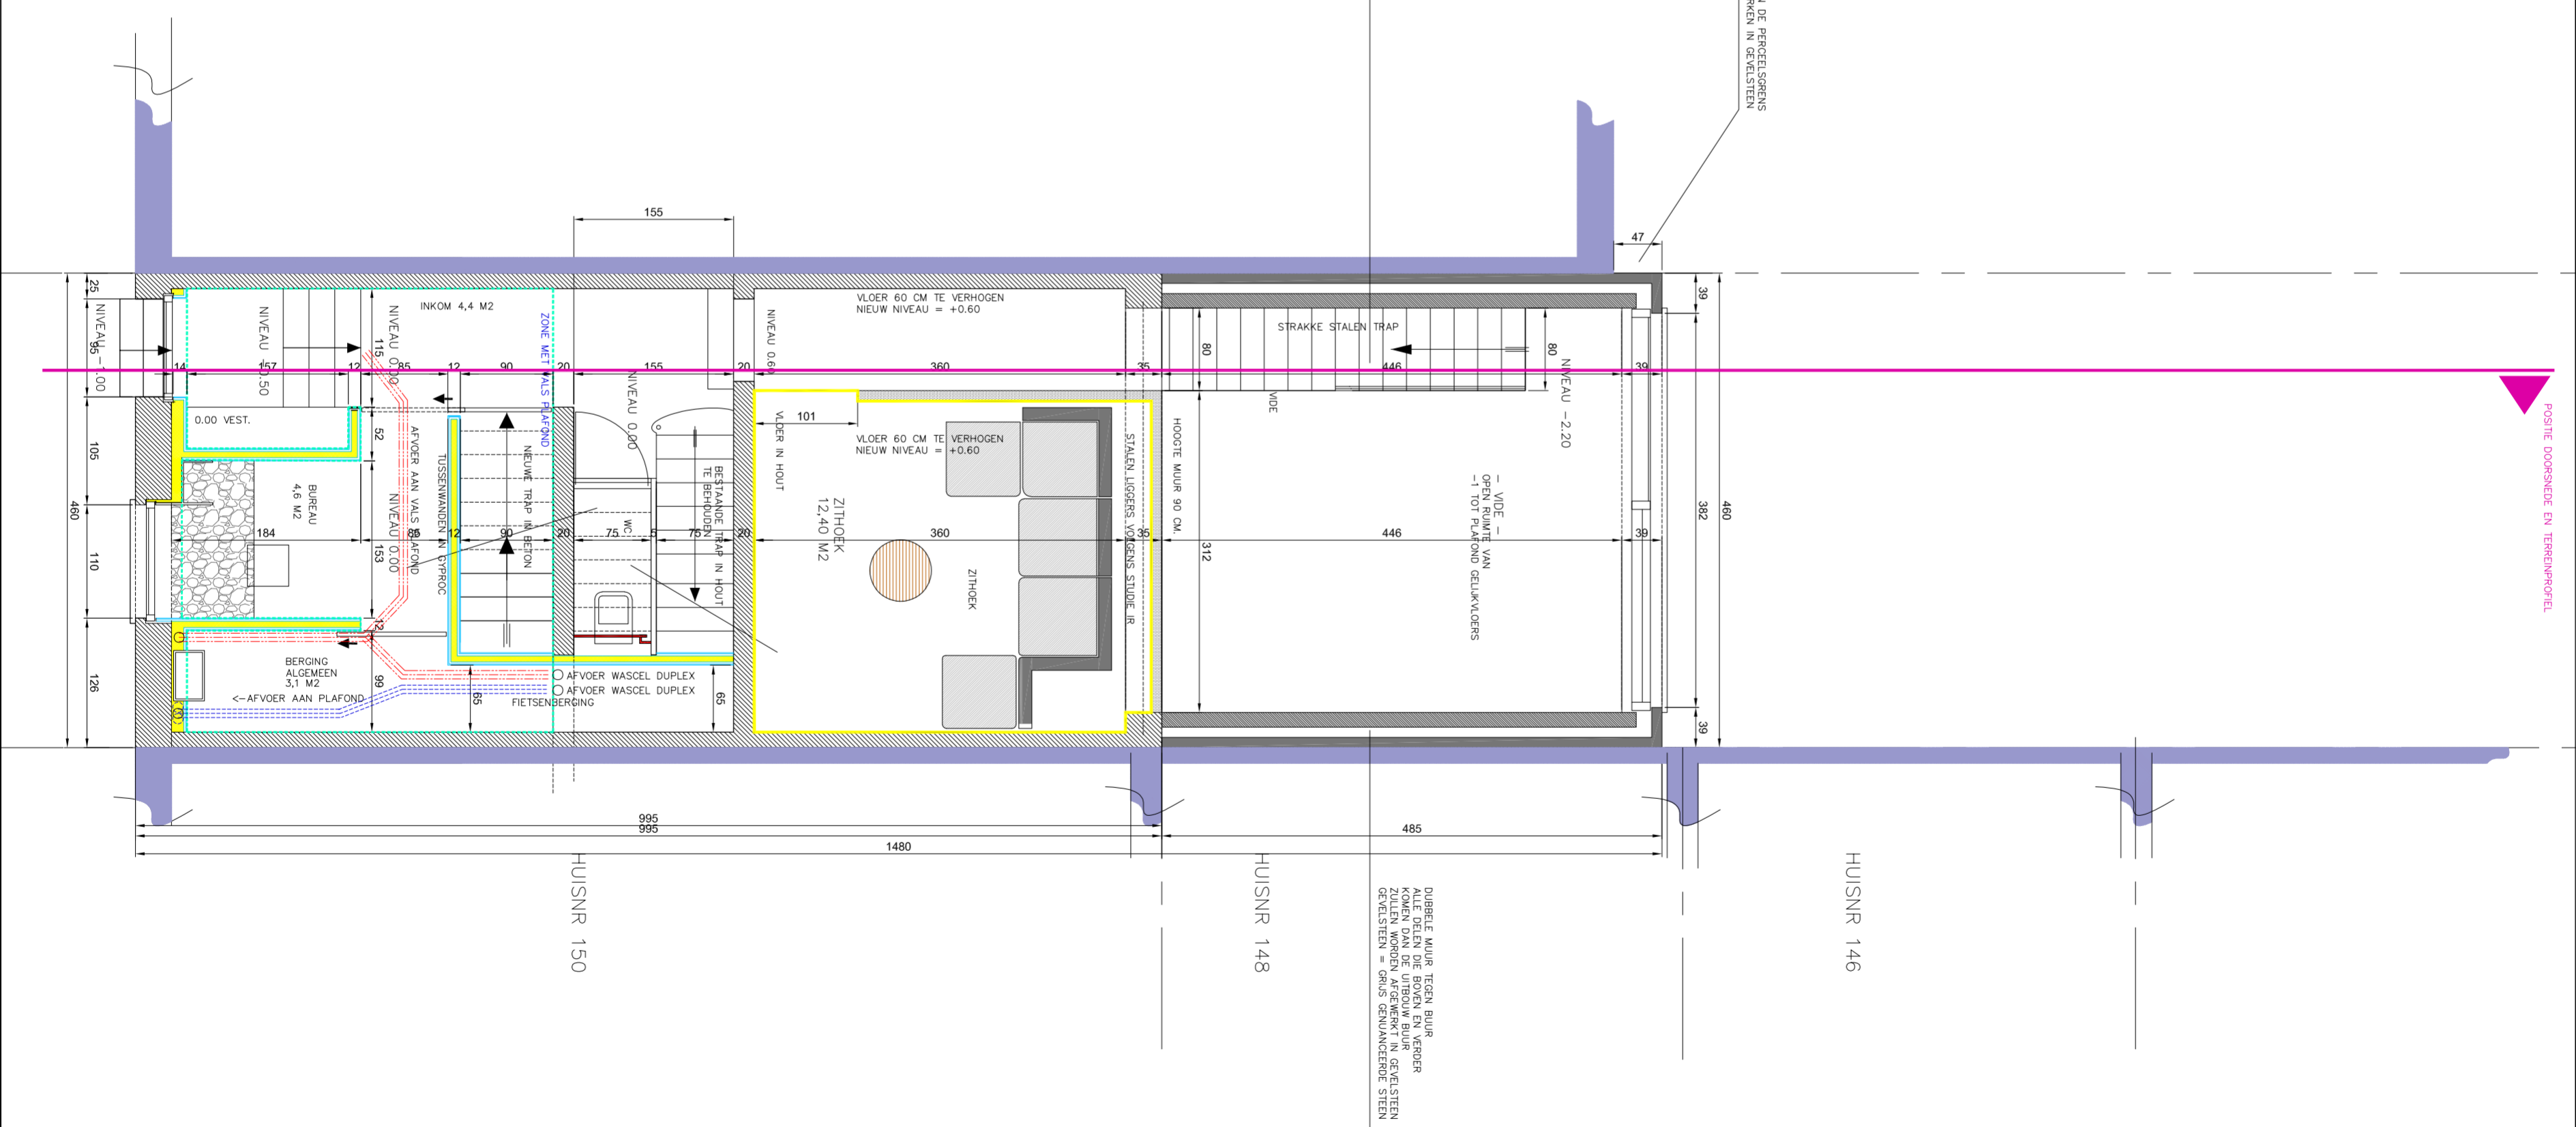

POSITIE DOORSNIDE EN TERREINPROFIEL

ALLE ZICHTBARE DELEN AAN DE PERCELSOPRENS AF TE WERKEN IN GEVELSTEEN

HUISNR 150

HUISNR 148

HUISNR 146