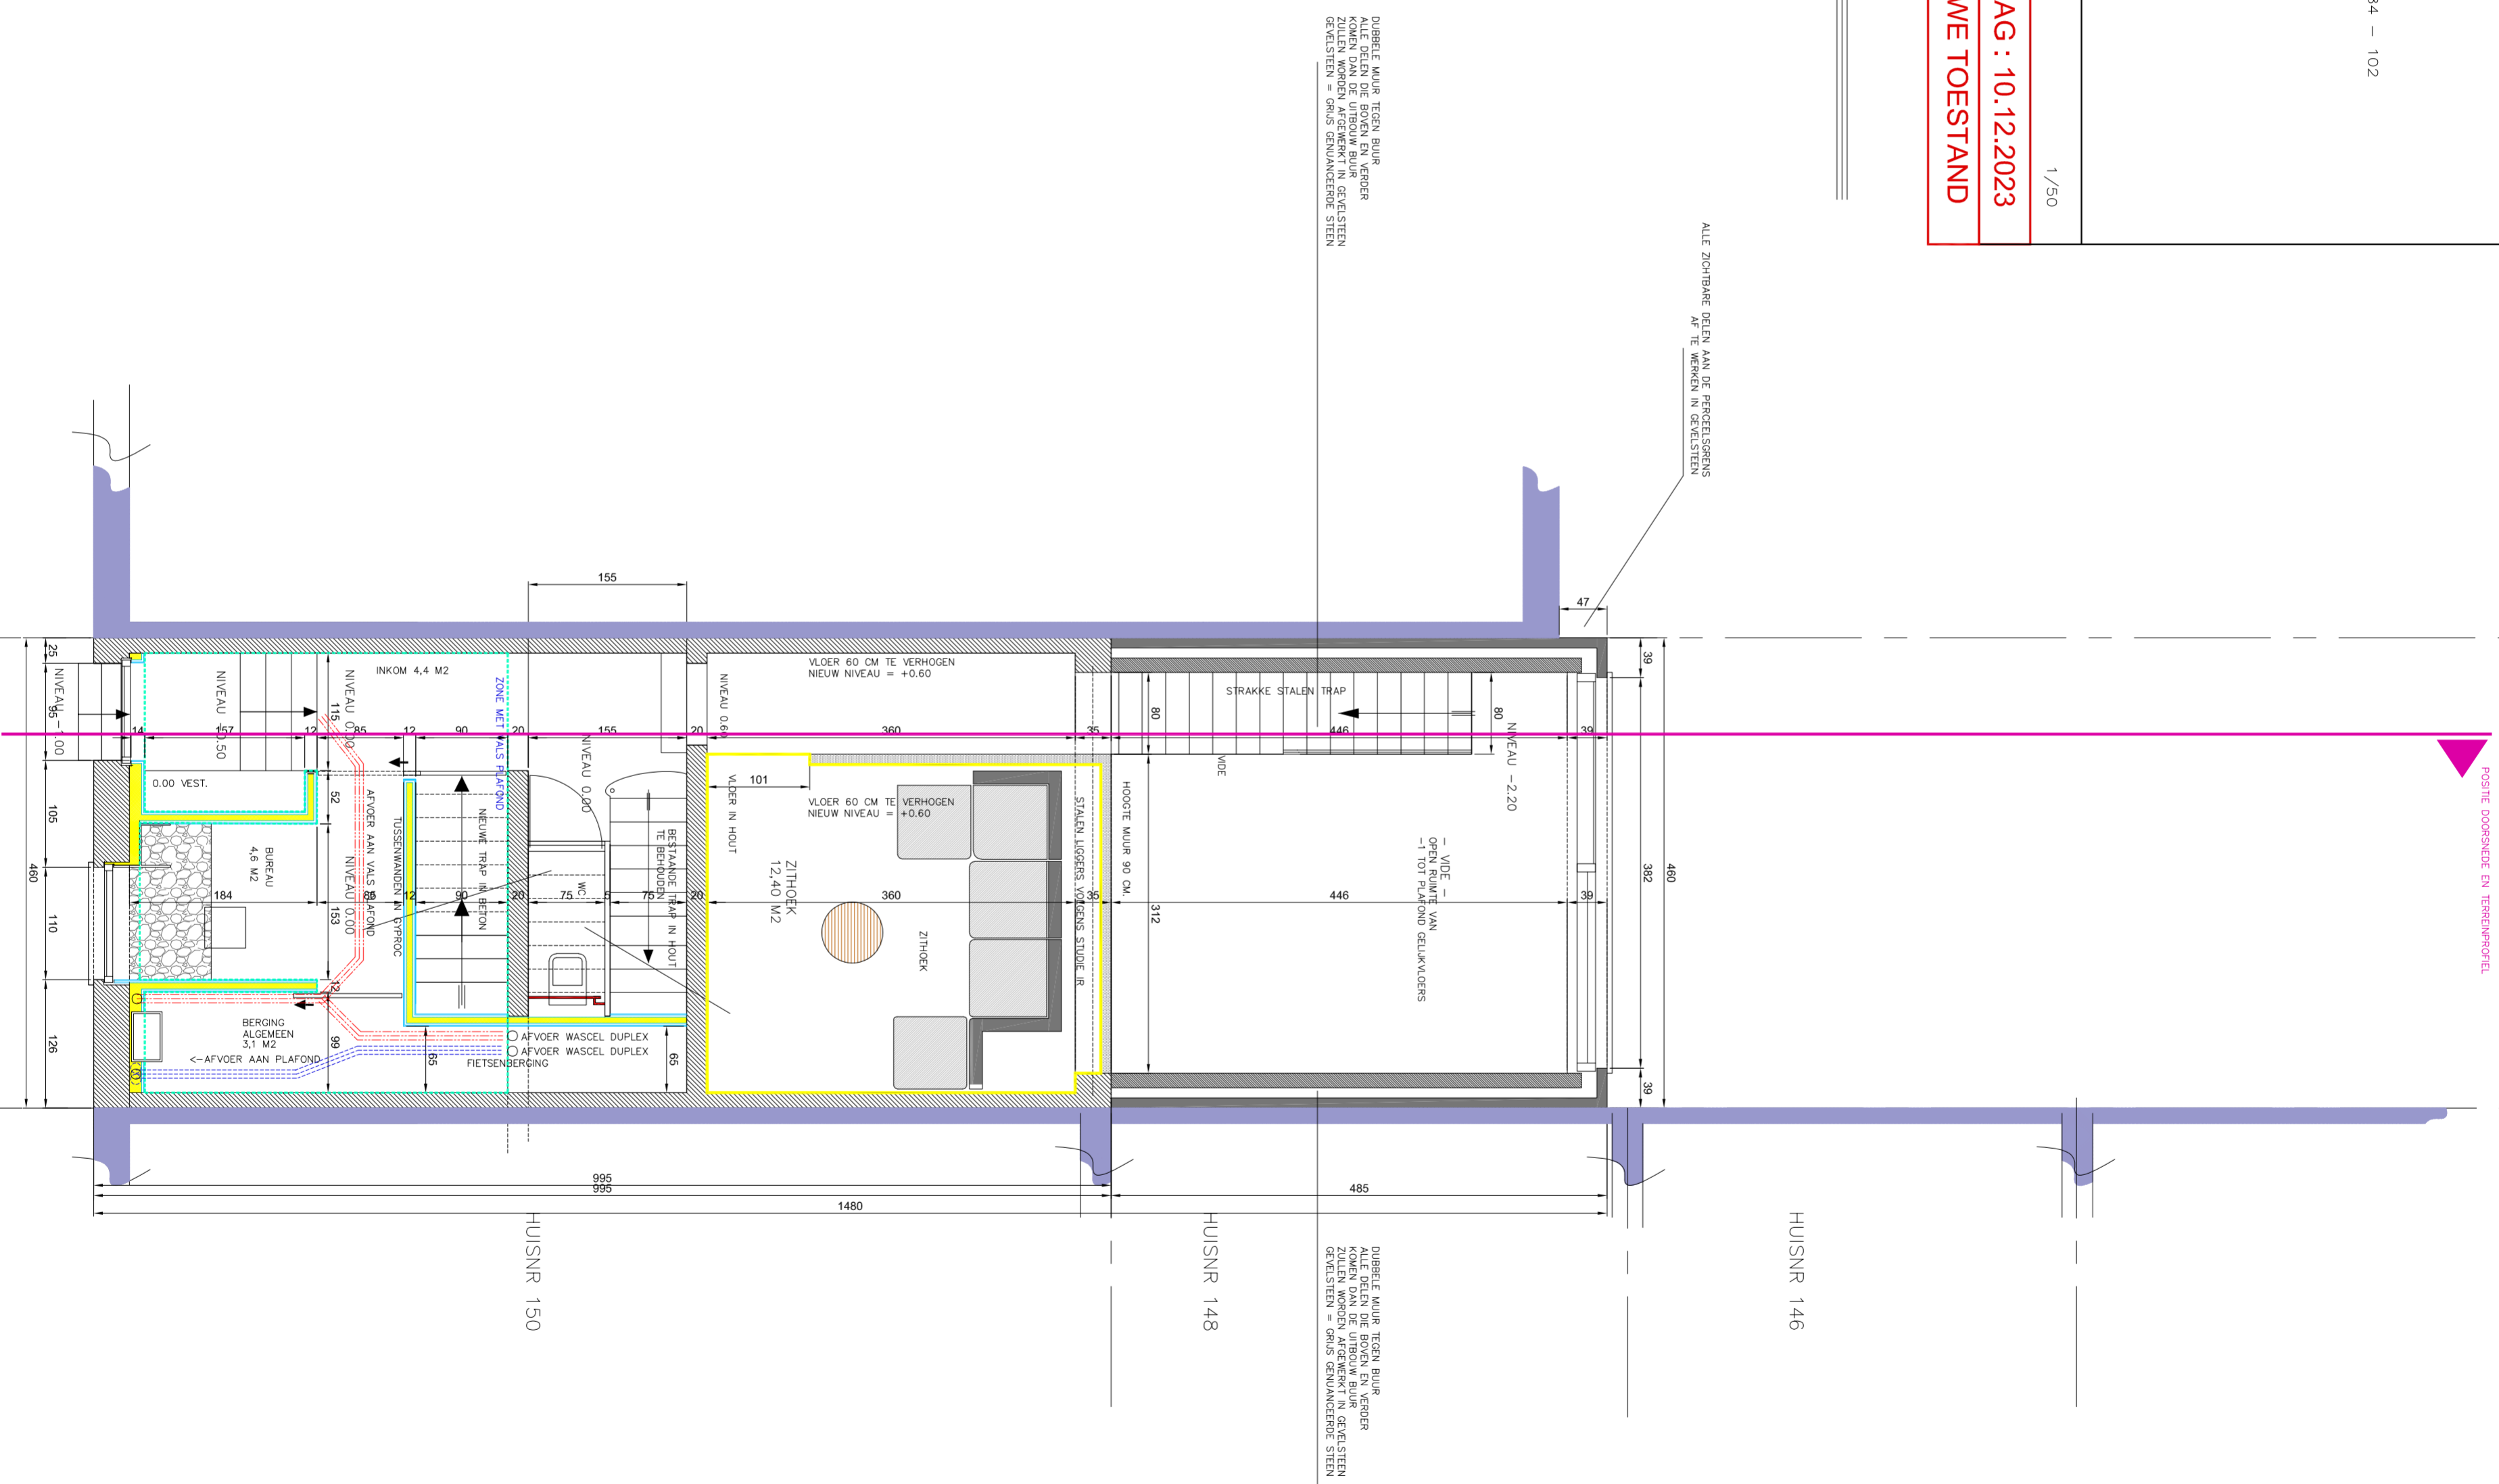

GELIJKVLOERS - NIEUWE TOESTAND