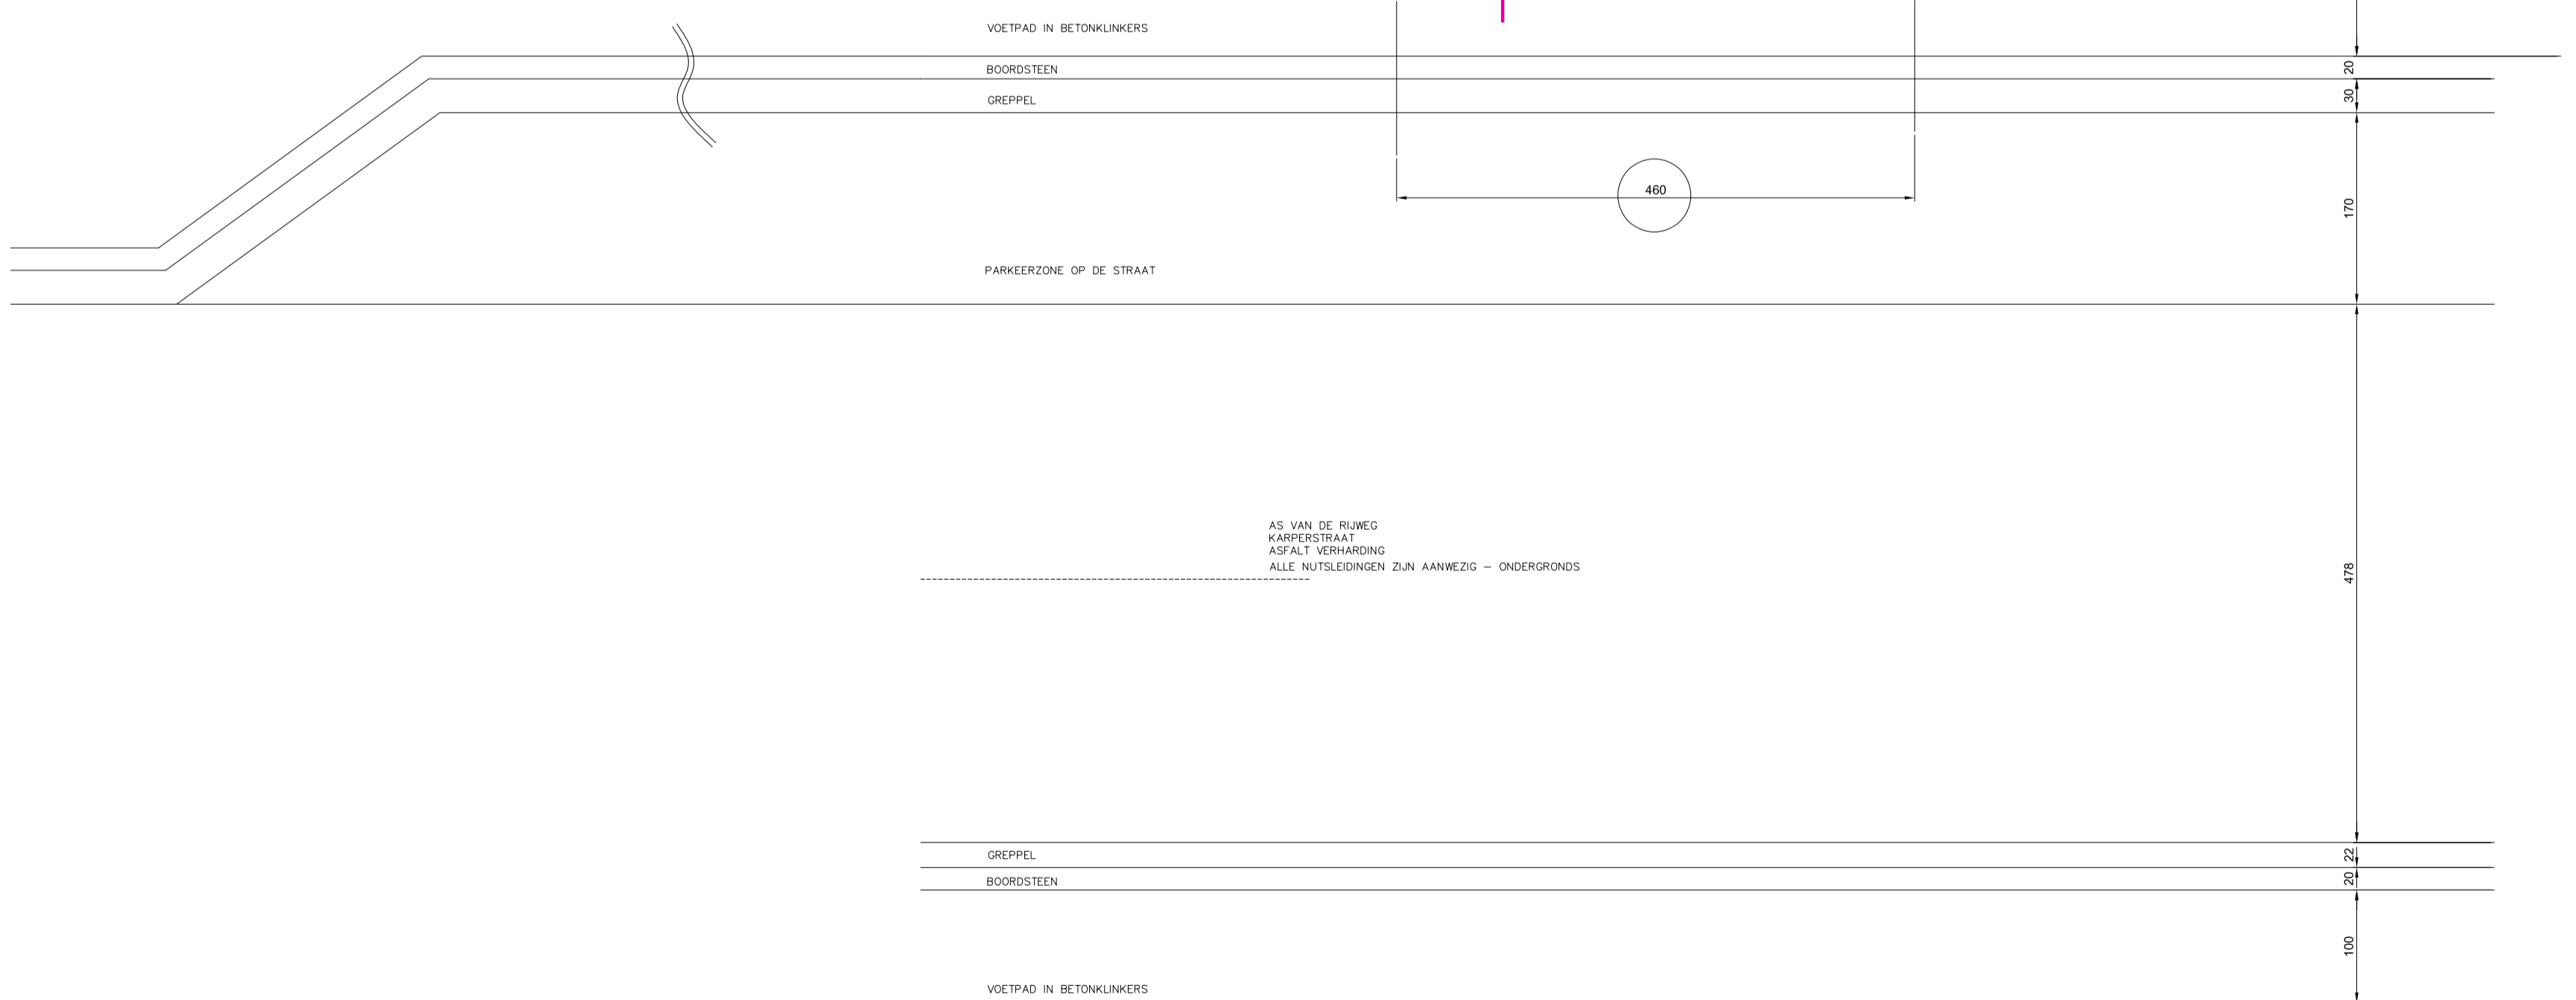

ONTWERPATELIER DE RO - BVBA

ARCHITECT **FILIP DE RO**  
INTERIEURARCHITECT **PASCAL DE RO**

EDINGSESTEENWEG 429  
9400 DENDERWINDEKE  
TEL 054 515 100  
FAX 054 515 101

www.ontwerpatedero.be  
info@ontwerpatedero.be  
KBC 737-0106053-75  
BTW BE 863 083 036

DE AANVRAGER

MEVR. ALEX GIELIS  
KORTRIJKSESTEENWEG 884 - 102  
9000 GENT  
ALEX.GIELIS@GMAIL.COM

PROJECT

KARPERSTRAAT 152  
9000 GENT

SCHAAL 1/50

**BOUWAANVRAAG : 10.12.2023**

**NIEUWE TOESTAND**

**ZIE BIJZONDERE  
VOORWAARDE(N)**

GEHELE PERCEEL 104M2

**INPLANTINGSPLAN NIEUWE TOESTAND**

**FUNDERING / RIOLERINGSPLAN NIEUWE TOESTAND**