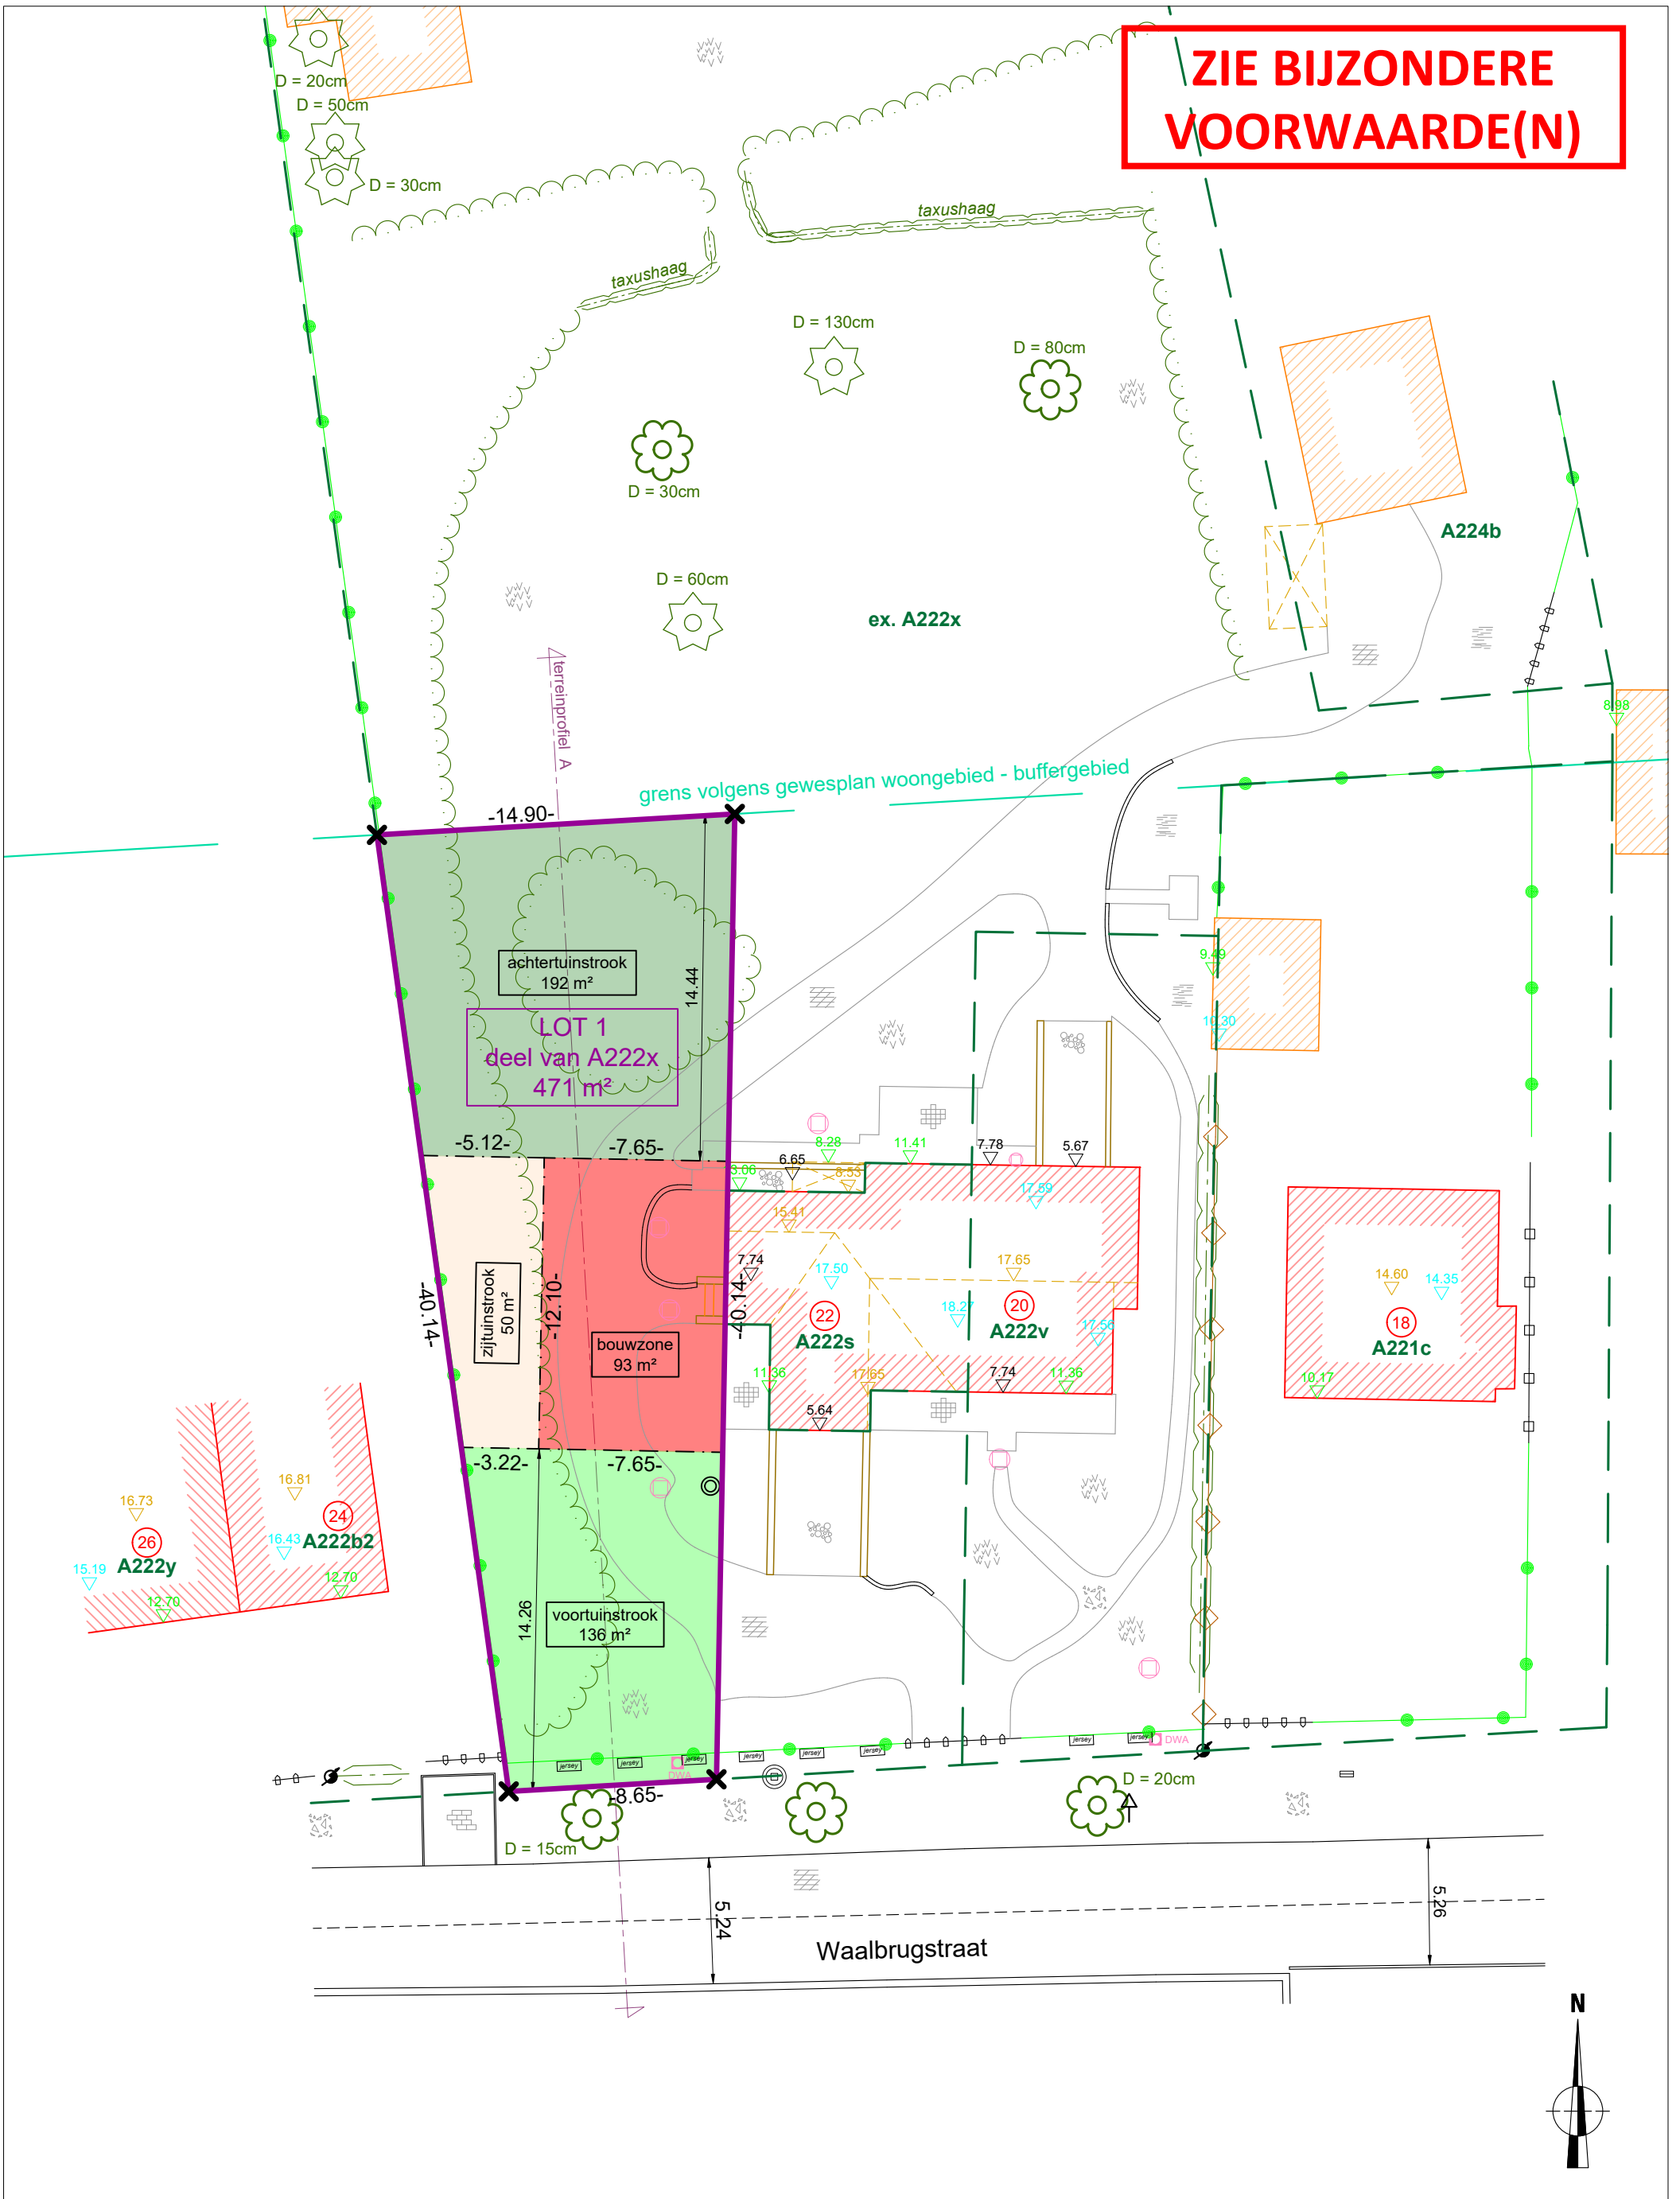

**ZIE BIJZONDERE
VOORWAARDE(N)**

VERKAVELING - WAALBRUGSTRAAT, WONDELGEM
schaal 1/250
05/02/2024
Waalbrugstraat 20-22, 9032 Wondelgem
Gent 30ste afdeling/Wondelgem, sectie A, 222x

VERKAVELINGSPLAN NIEUWE TOESTAND