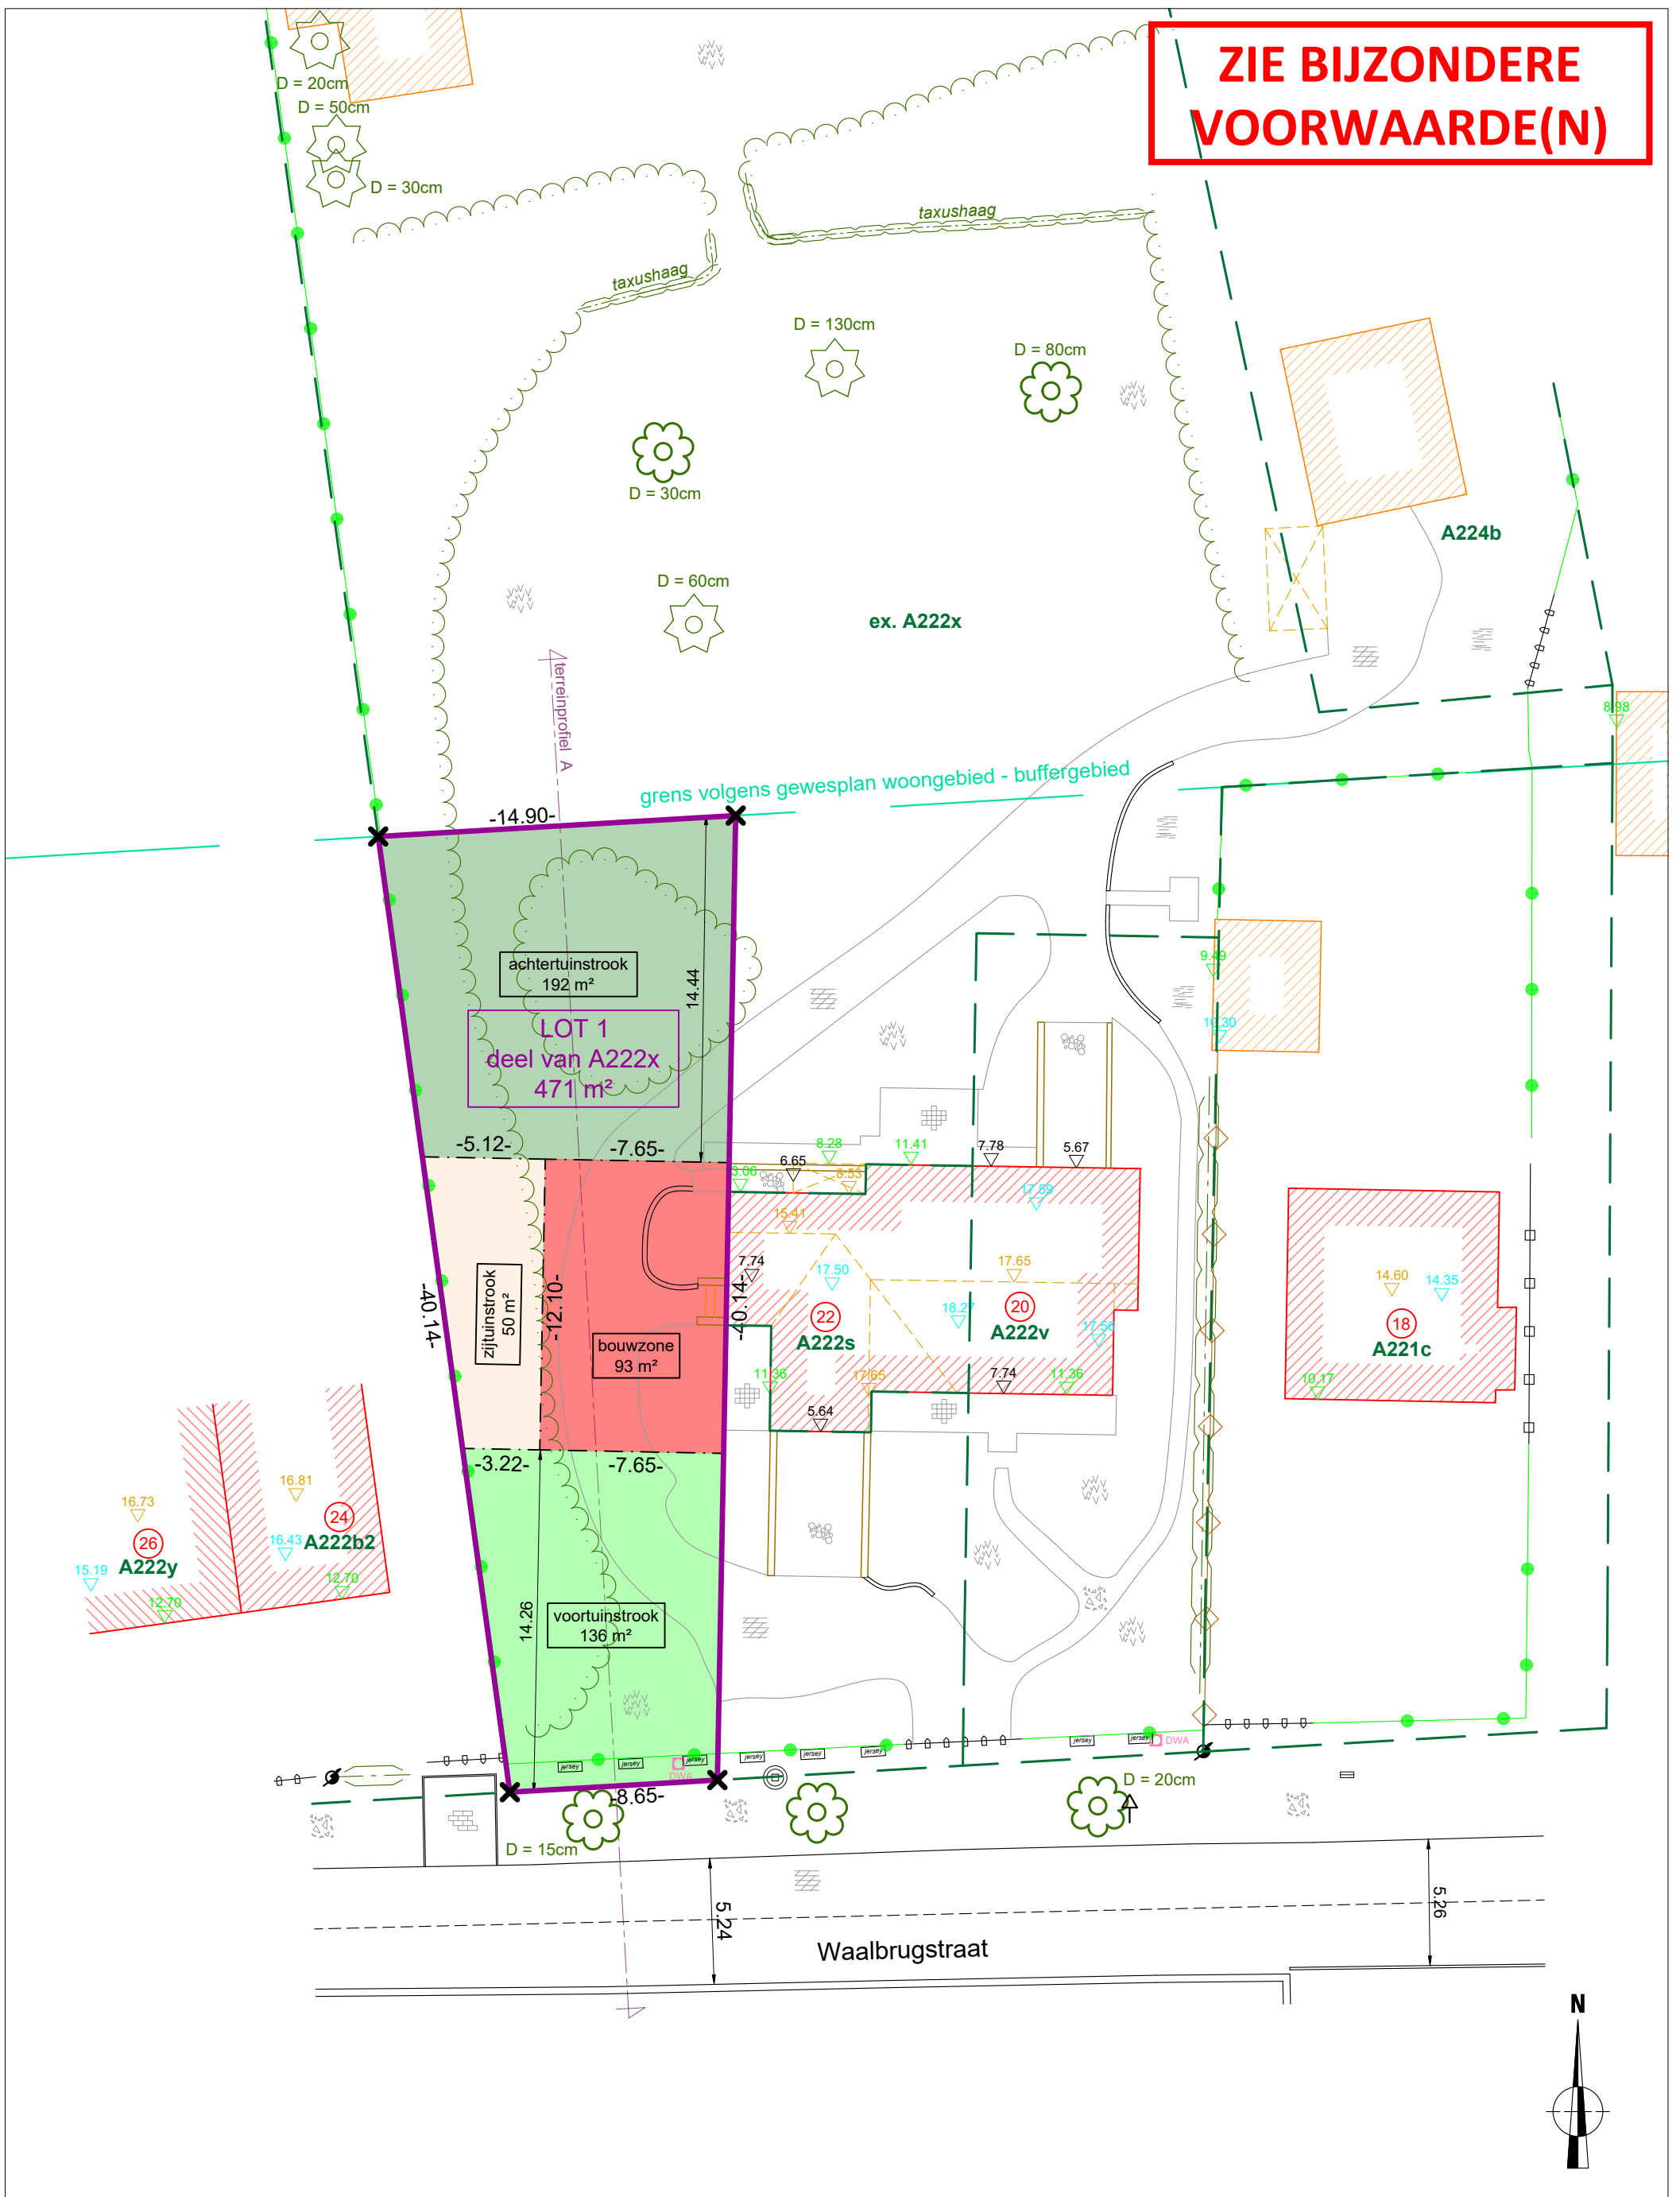

**ZIE BIJZONDERE  
VOORWAARDE(N)**

VERKAVELING - WAALBRUGSTRAAT, WONDELGEM  
schaal 1/250  
05/02/2024  
Waalbrugstraat 20-22, 9032 Wondelgem  
Gent 30ste afdeling/Wondelgem, sectie A, 222x

## VERKAVELINGSPLAN NIEUWE TOESTAND

**Claeysens & Couckuyt**  
EXPERTS

Claeysens en Couckuyt BV  
Kouterbaan 16B  
9830 Sint-Martens-Latem

09 233 40 54  
info@ccexperts.be  
www.ccexperts.be