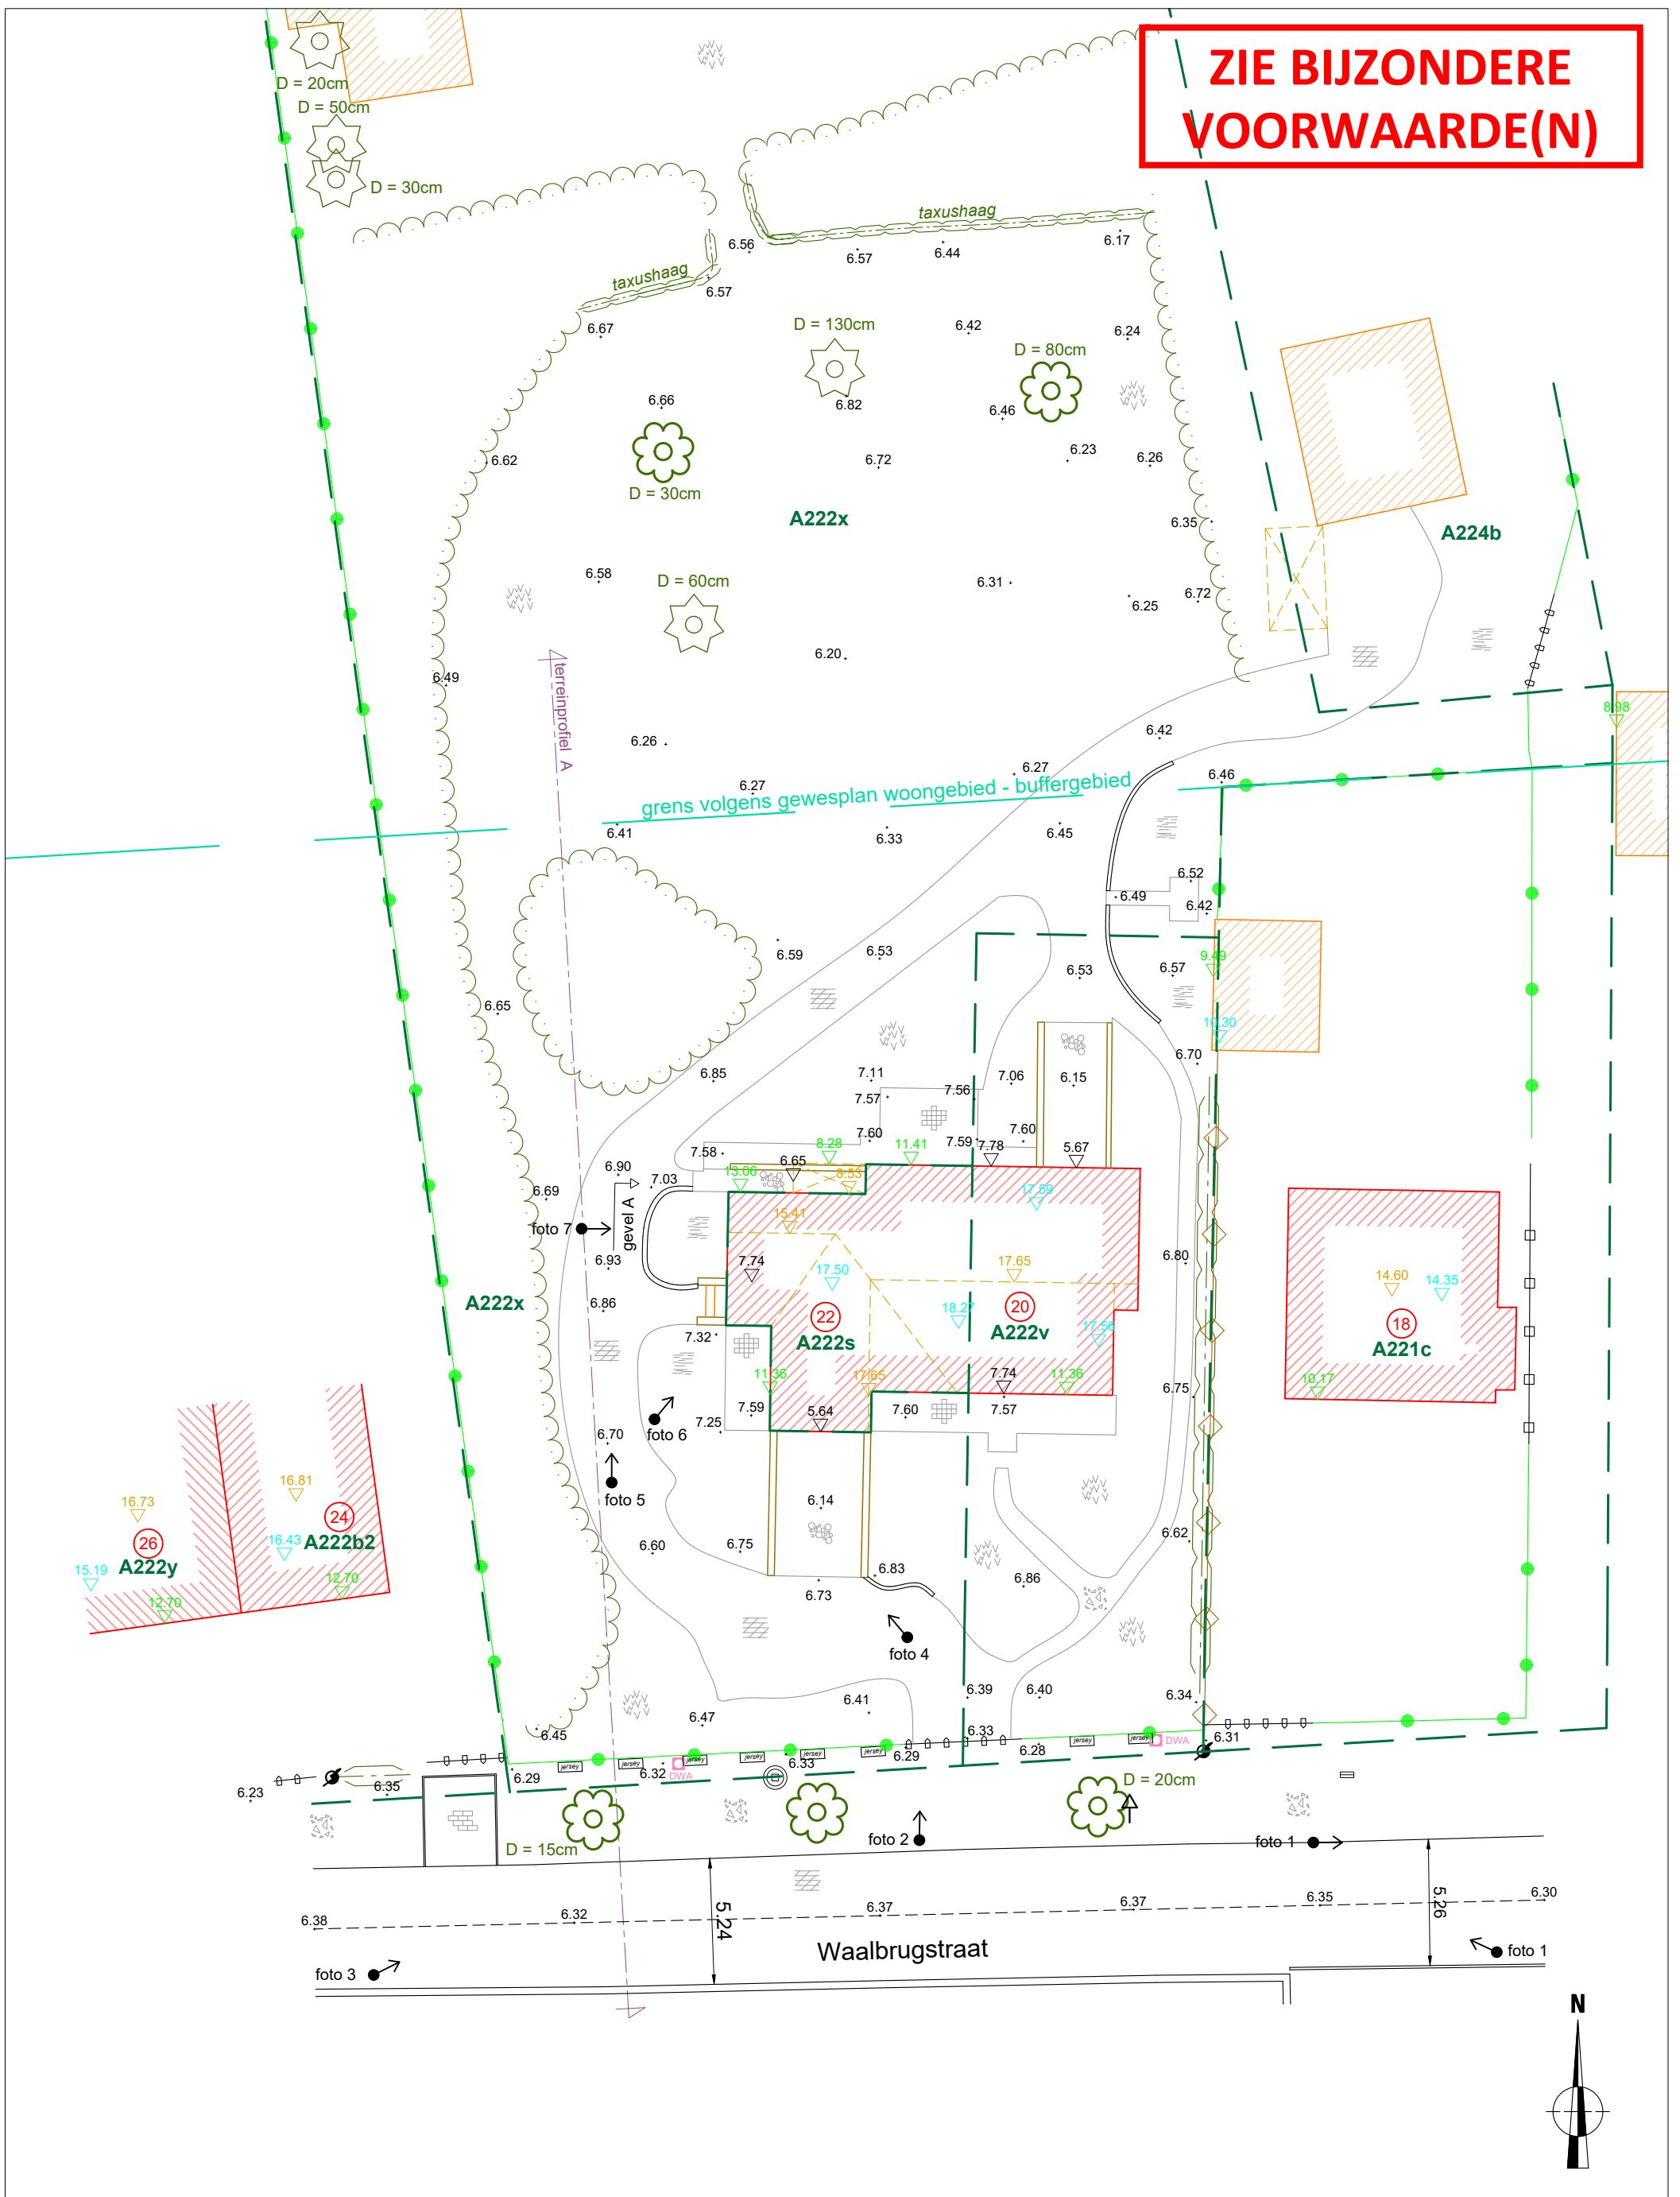

**ZIE BIJZONDERE  
VOORWAARDE(N)**

VERKADELING - WAALBRUGSTRAAT, WONDELGEM

schaal 1/250

05/02/2024

Waalbrugstraat 20-22, 9032 Wondelgem

Gent 30ste afdeling/Wondelgem, sectie A, 222x