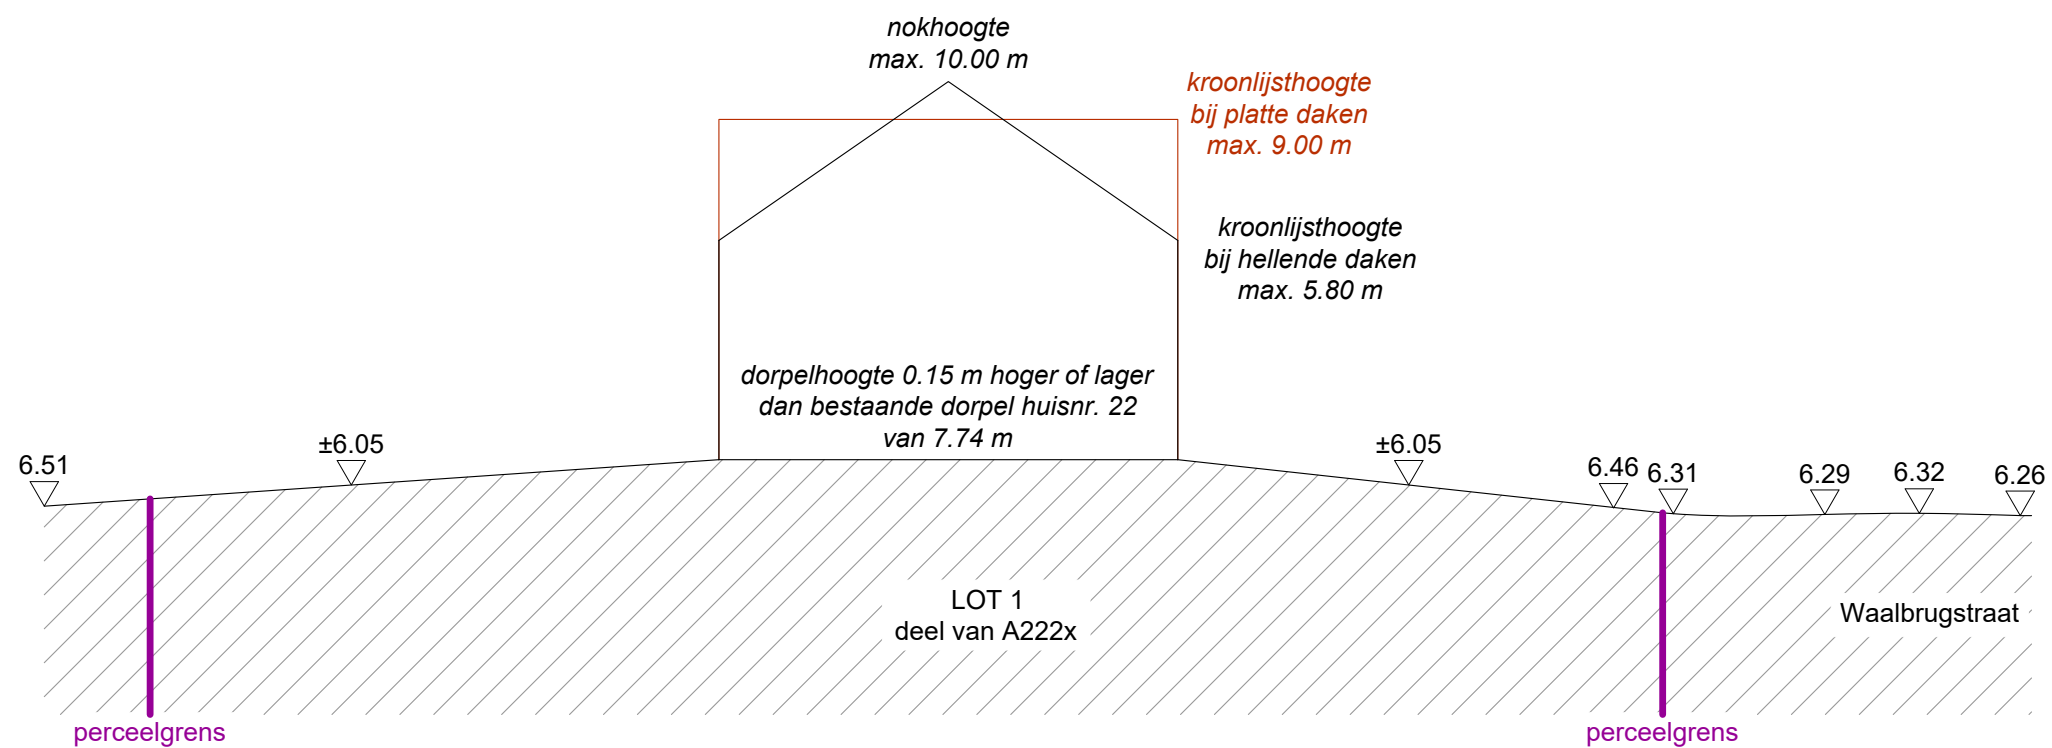

**ZIE BIJZONDERE
VOORWAARDE(N)**

VERKAVELING - WAALBRUGSTRAAT, WONDELGEM

schaal 1/200 (eenheid in meter)

05/02/2024

Waalbrugstraat 20-22, 9032 Wondelgem

Gent 30ste afdeling/Wondelgem, sectie A, 222x

TERREINPROFIEL A NIEUWE TOESTAND