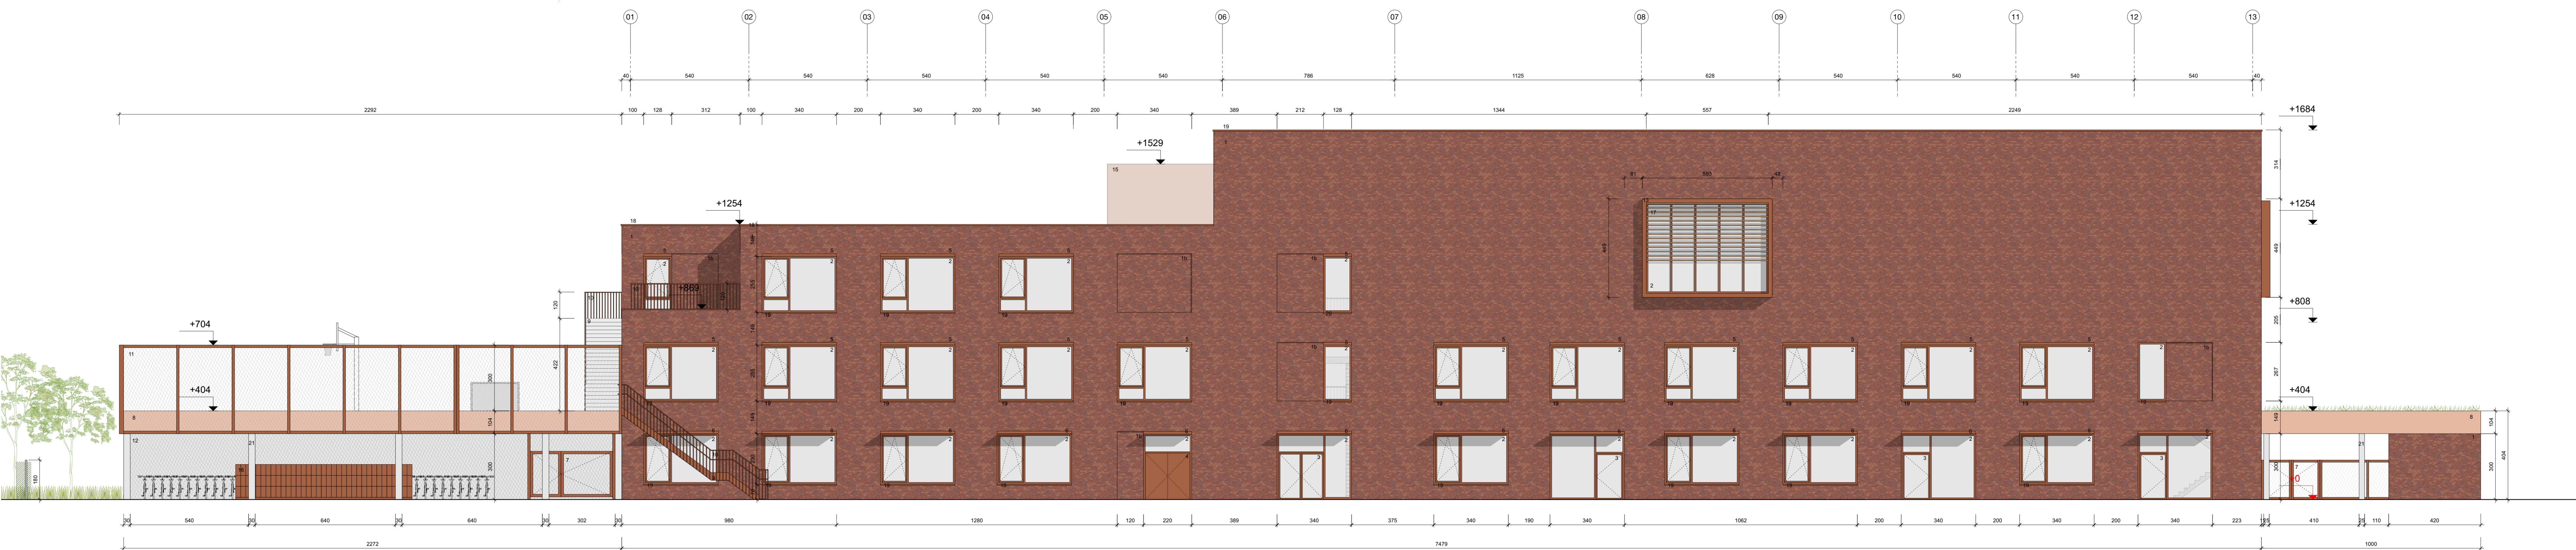

**ZIE BIJZONDERE
VOORWAARDE(N)**

LEGENDE GEVELS

1. **metselwerk:**
   1. rode baksteen
   1b. terugspringend rode baksteen
2. **Buitenschrijnwerk, rood gelakt**
   2. aluminium schrijnwerk beglaasd
   3. beglaasde deur
   4. niet-beglaasde deur
   5. mobiele zonnewering
   6. vaste zonnewering
3. **Buitenconstructie, staal, rood gelakt**
   7. schoopdeur
   8. staal vlierplaatprofiel
   9. buitentrapp
   10. spijlenbalustrade
   11. omheining speelplaats
   12. staal met opgespannen in beton/staalstructuur
   13. raamkader 40 cm uitstekend
4. **Dakopbouw**
   14. opstand technische koker,
   bitumen (terugliggend l.o.v. gevel)
   15. geluïdscherm warmtepomp, aluminium,
   rood gelakt (kleur-op-kleur metselwerk)
5. **Buitenmeubilair**
   16. Doekentassenrekken (open rek)
6. **Geveltoebehoren**
   17. houten lamellen
   18. dakrand, aluminium, rood gelakt
   19. vensterbank, aluminium, rood gelakt
   20. rood-gepigmenteerd betonelement
7. **Beton**
   21. Prefab beton, grijs