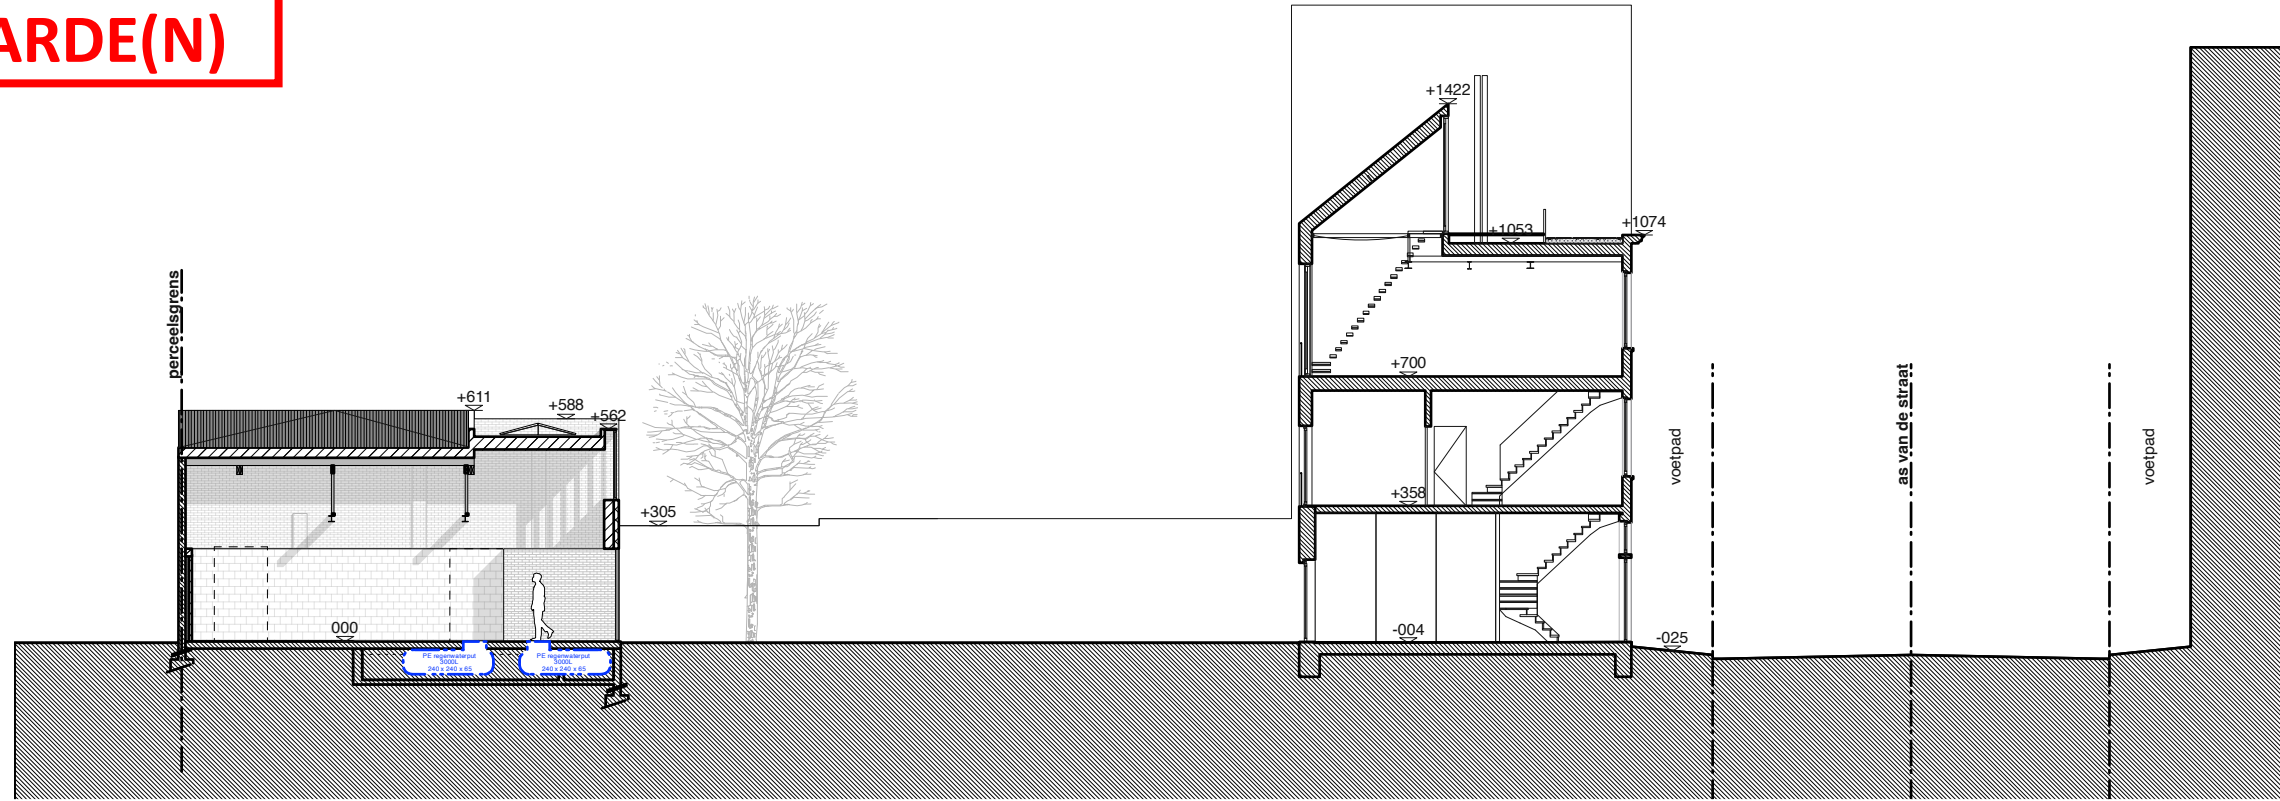

**ZIE BIJZONDERE
VOORWAARDE(N)**

schaal: 1/200

**NIEUWE TOESTAND
inplantingsplan en terreinprofiel**

Atelier H-D - Koning Boudewijnstraat 48/50 - 9000 Gent

2120 BAV   **09/04/24**   **A3**   **1/200**
bestand   datum   formaat   schaal

VAN GELDER TILLEMANN ARCHITECTEN BV