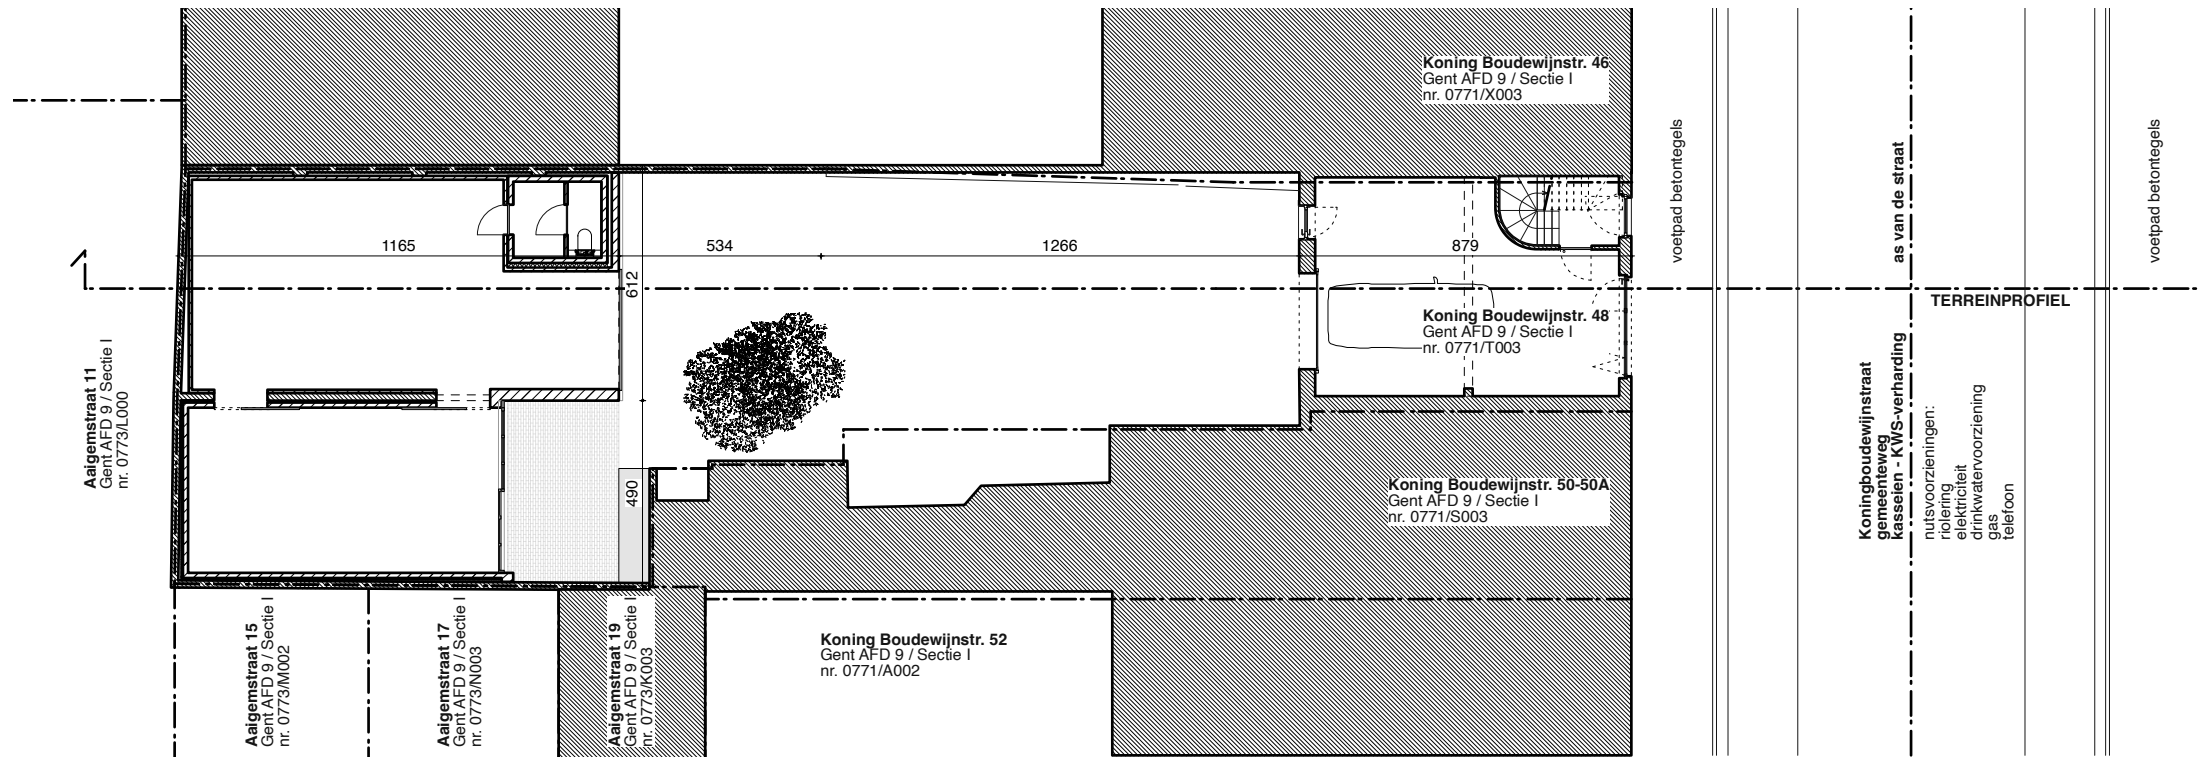

**ZIE BIJZONDERE
VOORWAARDE(N)**

schaal: 1/200

**NIEUWE TOESTAND
inplantingsplan en terreinprofiel**

Atelier H-D - Koning Boudewijnstraat 48/50 - 9000 Gent

2120 BAV   **09/04/24**   **A3**   **1/200**
bestand   datum   formaat   schaal

VAN GELDER TILLEMANN ARCHITECTEN BV