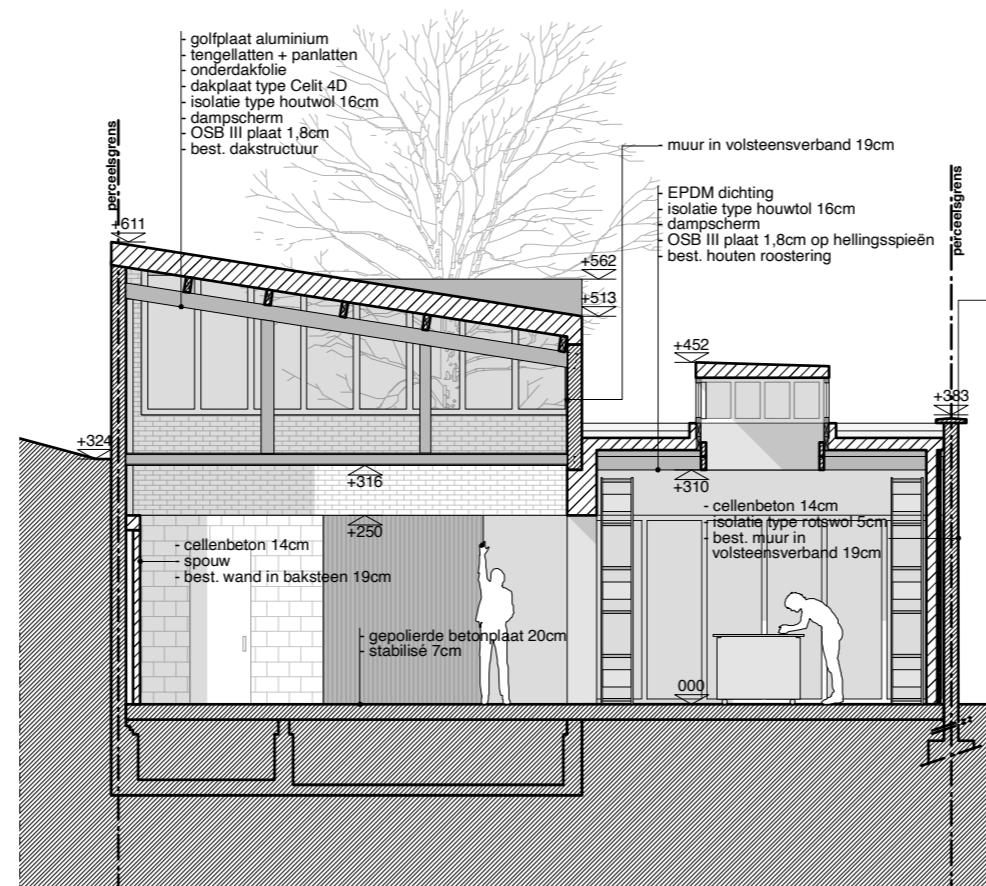

ZIE BIJZONDERE VOORWAARDE(N)

schaal: 1/100

NIEUWE TOESTAND Snedes C

Atelier H-D - Koning Boudewijnstraat 48/50 - 9000 Gent

2120 BAV	09/04/24	A3	1/100
bestand	datum	formaat	schaal

VAN GELDER TILLEMANN ARCHITECTEN BV