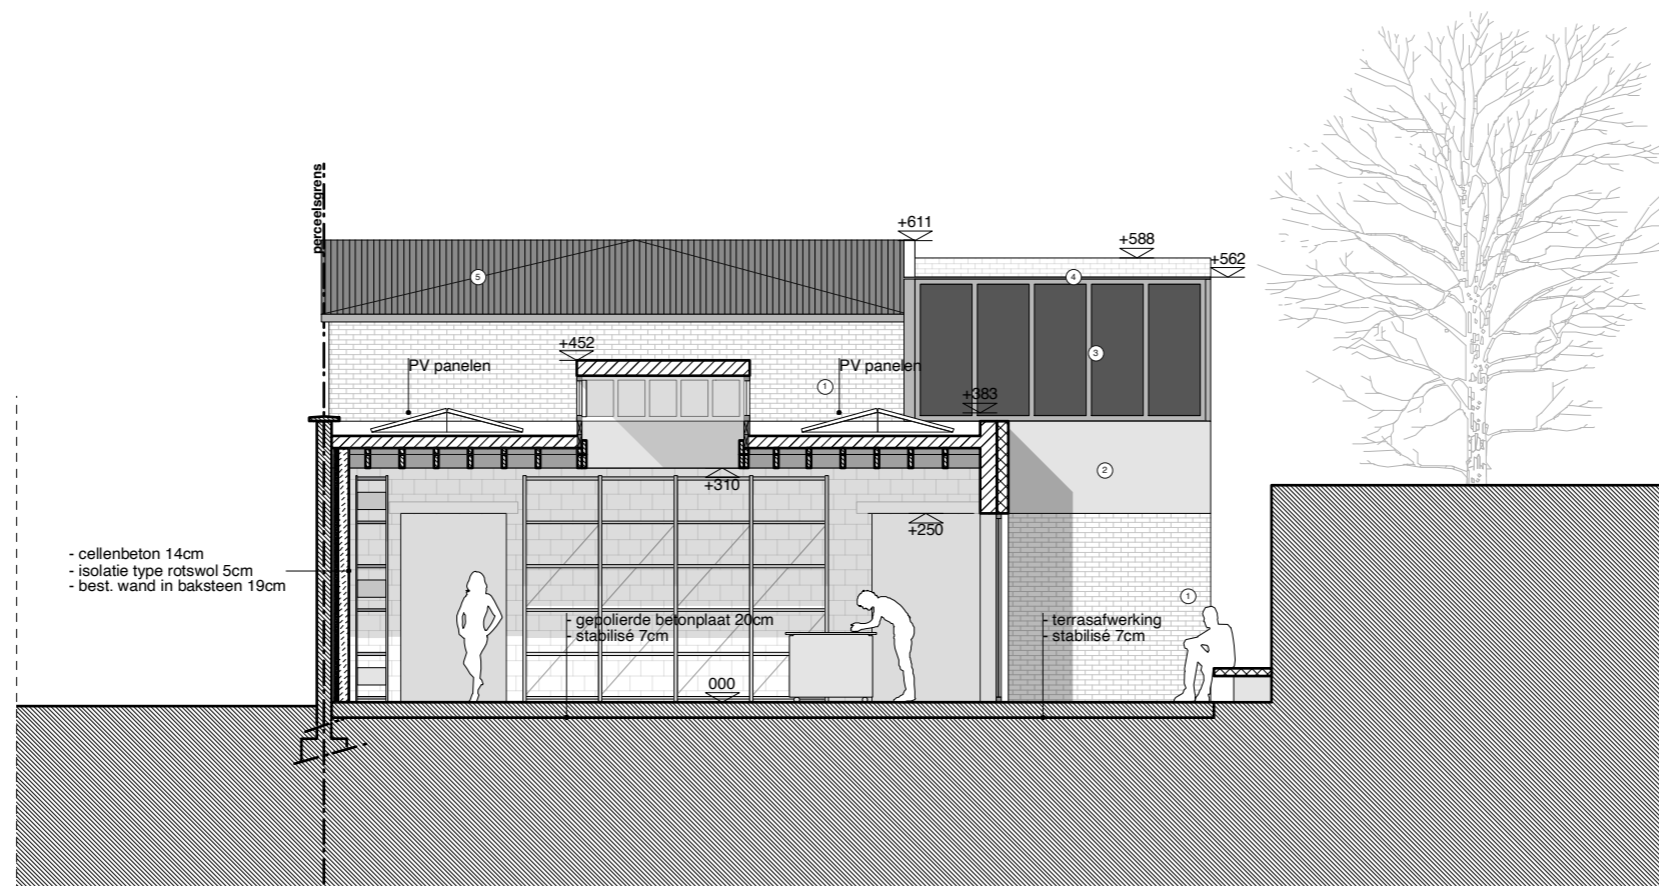

**ZIE BIJZONDERE
VOORWAARDE(N)**

0 1 5 10m

schaal: 1/100

**NIEUWE TOESTAND
Snedes B**

Atelier H-D - Koning Boudewijnstraat 48/50 - 9000 Gent

2120 BAV	09/04/24	A3	1/100
bestand	datum	formaat	schaal

VAN GELDER TILLEMANN ARCHITECTEN BV