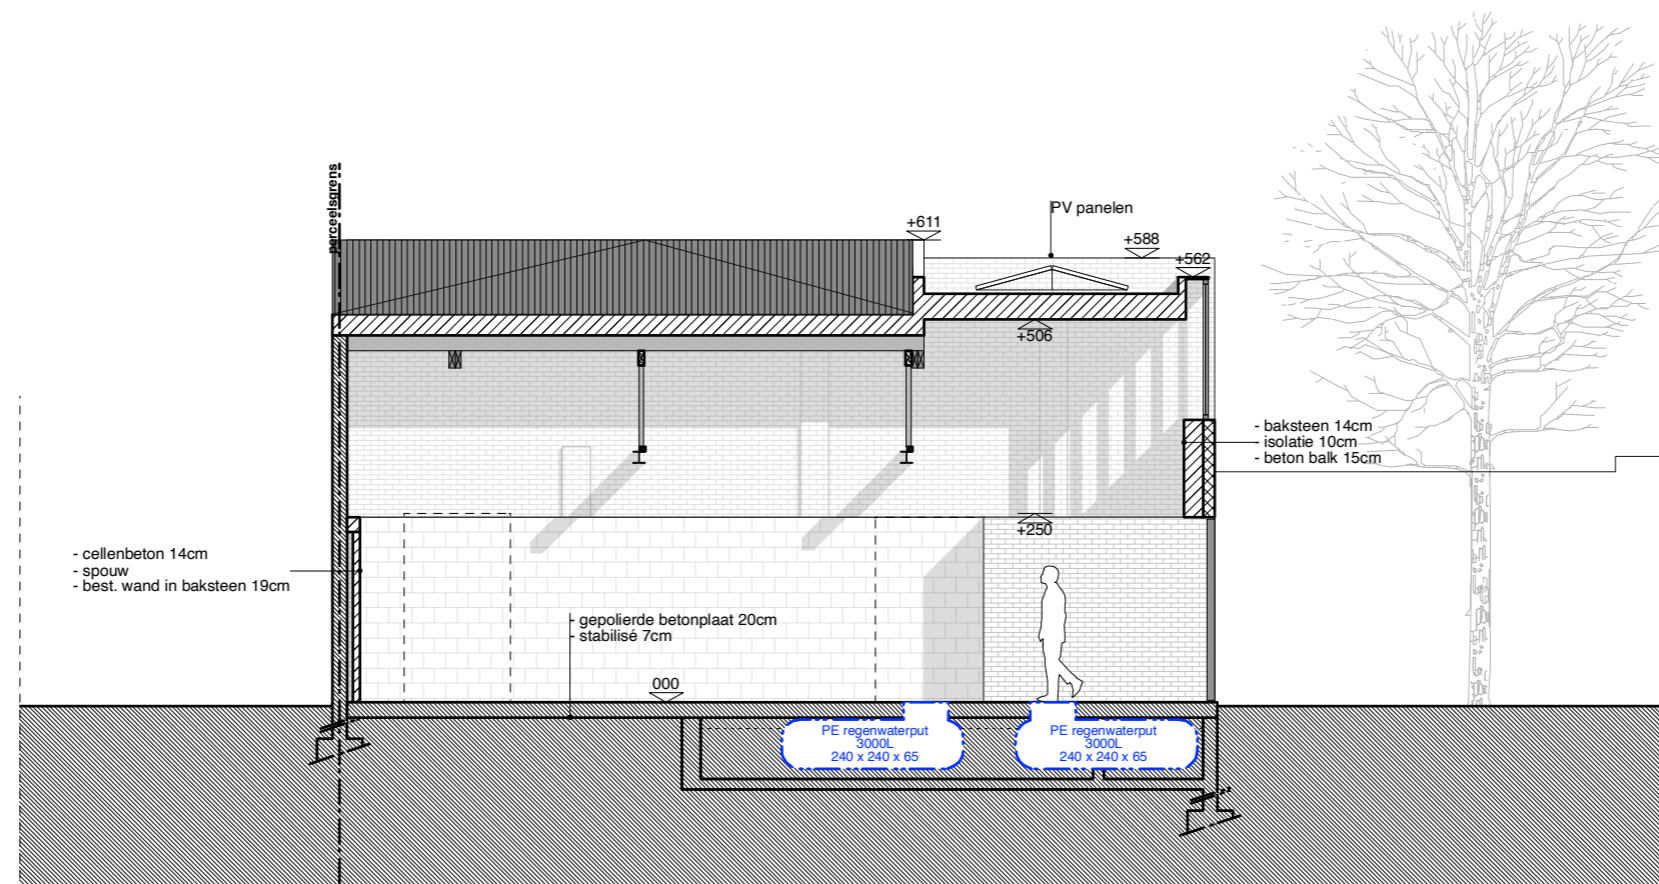

**ZIE BIJZONDERE
VOORWAARDE(N)**

0 1 5 10m

schaal: 1/100

**NIEUWE TOESTAND
Sne A**

Atelier H-D - Koning Boudewijnstraat 48/50 - 9000 Gent

2120 BAV	09/04/24	A3	1/100
bestand	datum	formaat	schaal

VAN GELDER TILLEMANN ARCHITECTEN BV