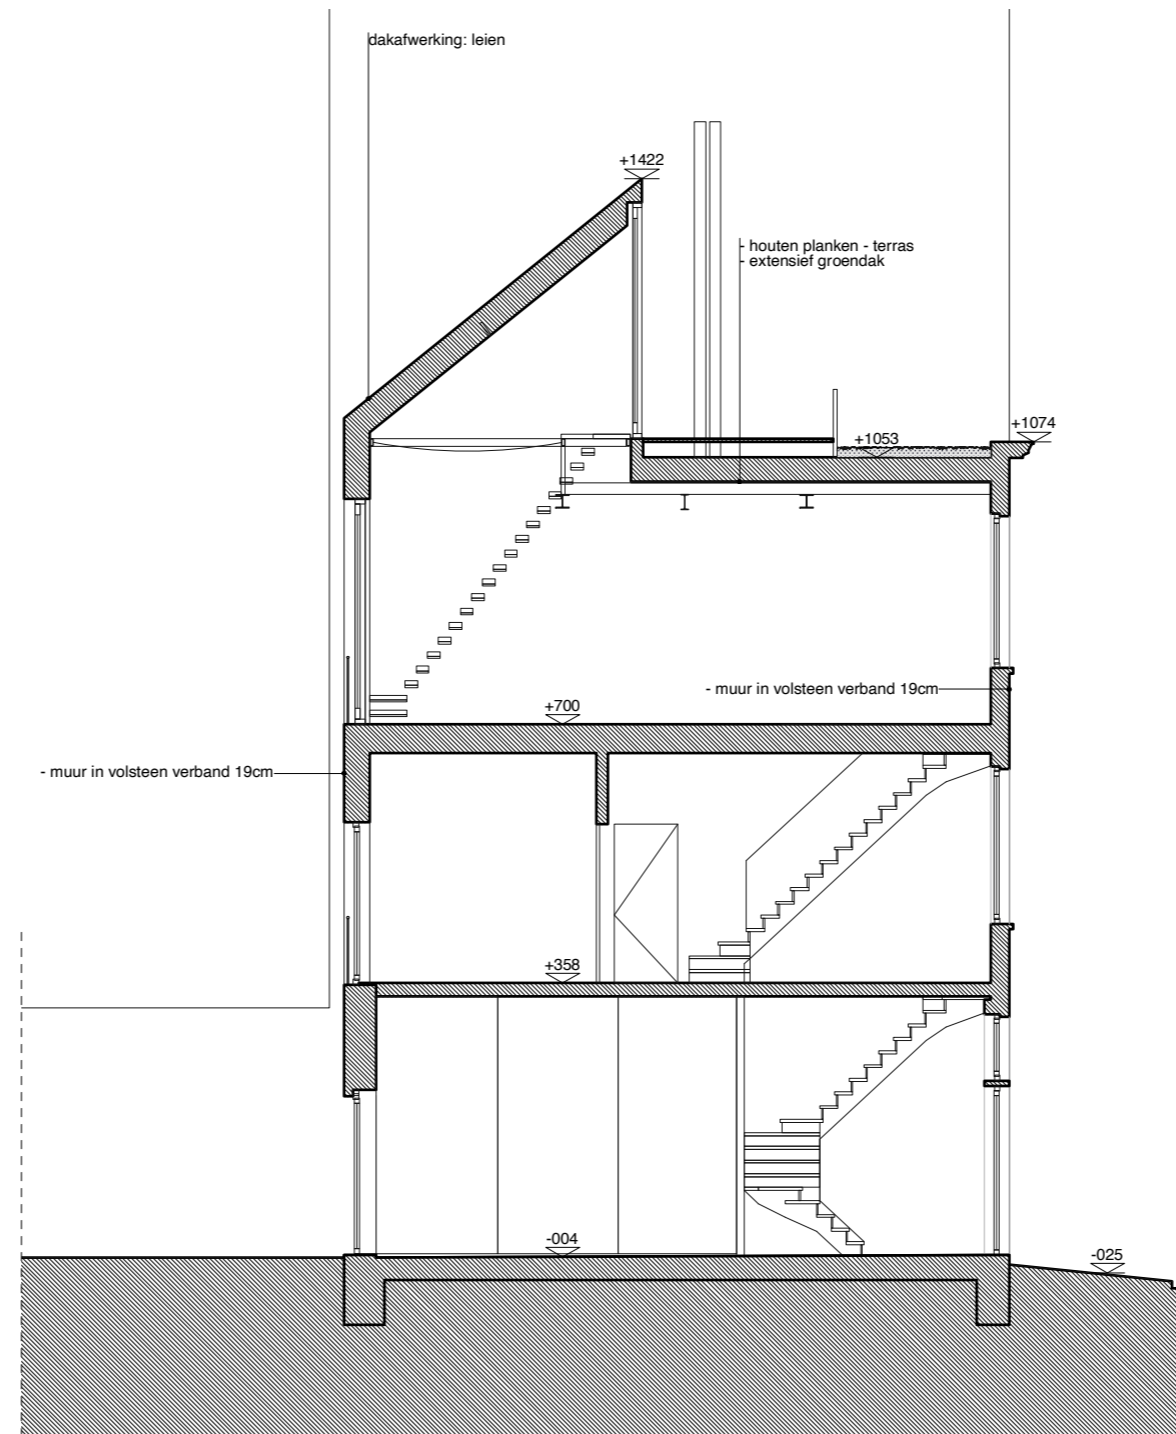

**ZIE BIJZONDERE  
VOORWAARDE(N)**

**NIEUWE TOESTAND  
Snedes D**

Atelier H-D - Koning Boudewijnstraat 48/50 - 9000 Gent

<b>2120 BAV</b>	<b>09/04/24</b>	<b>A3</b>	<b>1/100</b>
bestand	datum	formaat	schaal