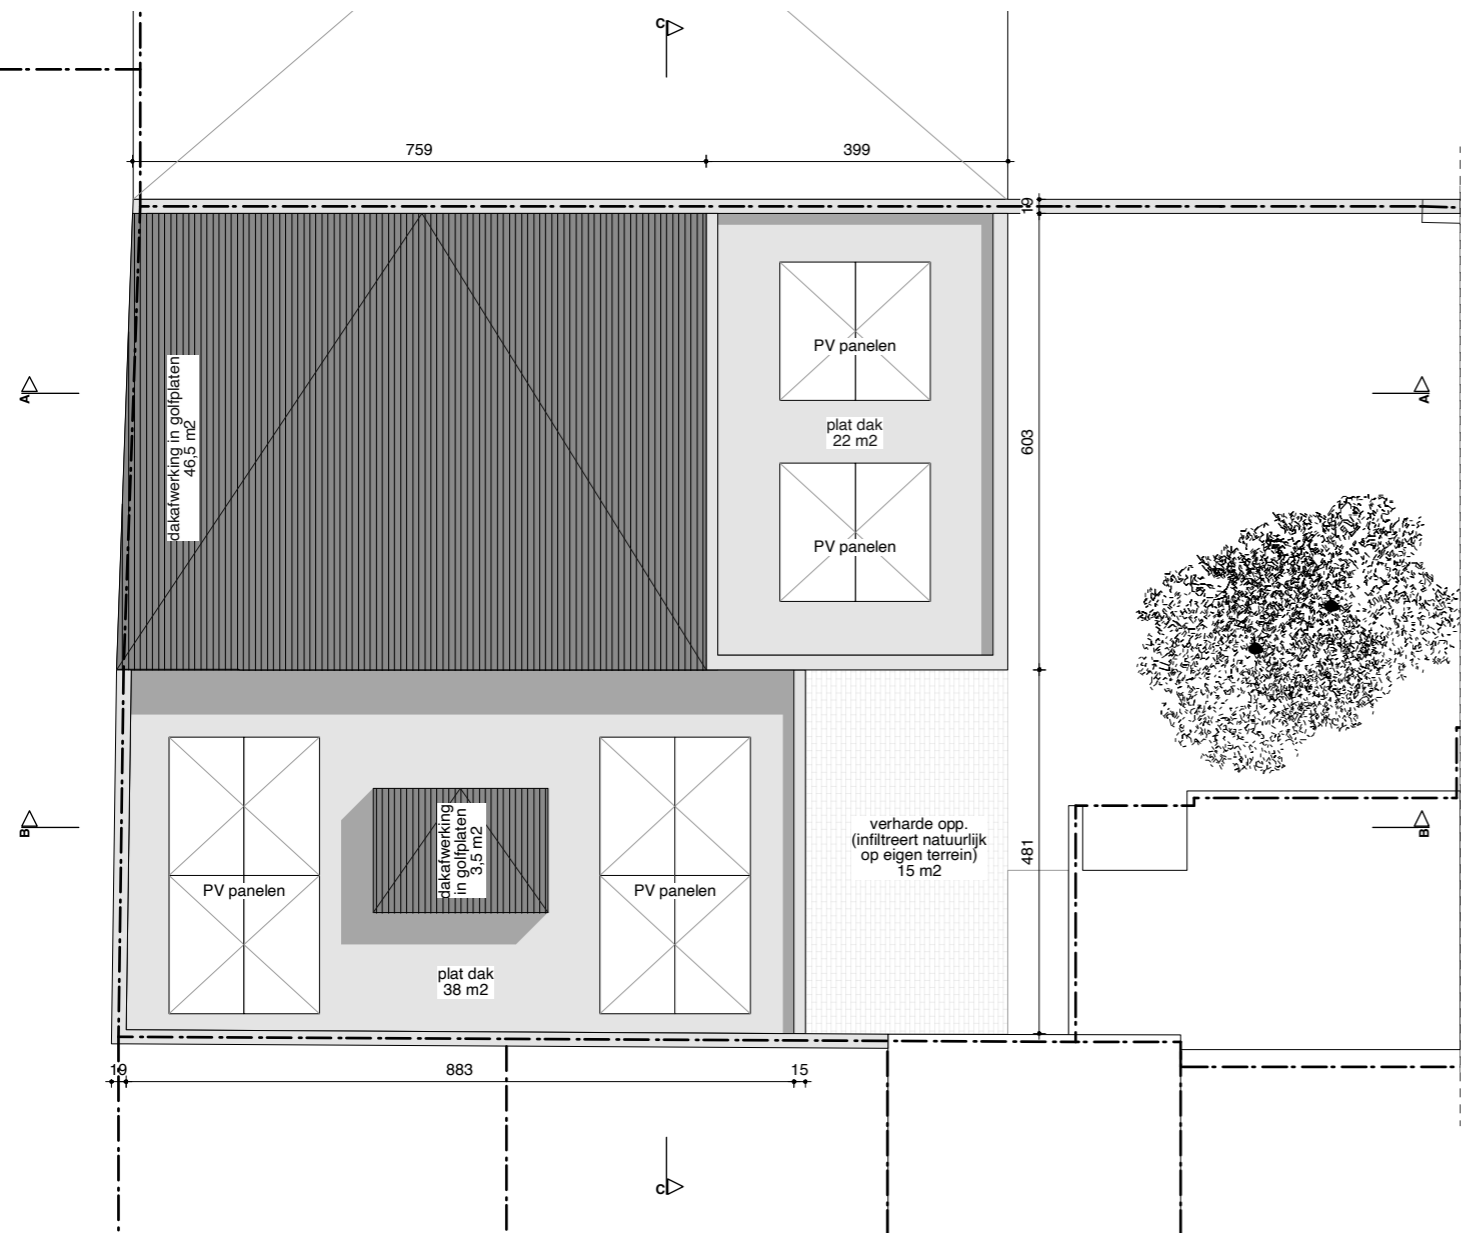

**ZIE BIJZONDERE
VOORWAARDE(N)**

NIEUWE TOESTAND			
dakenplan			
Atelier H-D - Koning Boudewijnstraat 48/50 - 9000 Gent			
2120 BAV	09/04/24	A3	1/100
bestand	datum	formaat	schaal
VAN GELDER TILLEMANN ARCHITECTEN BV