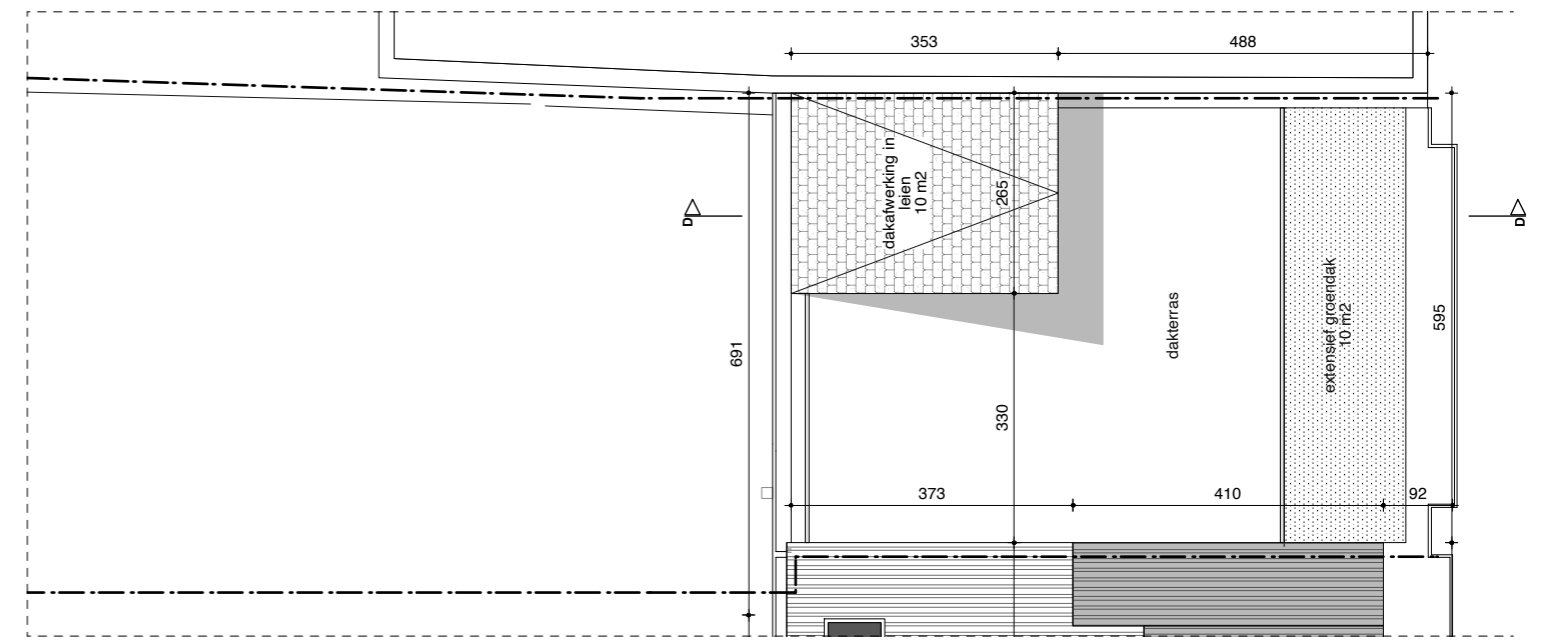

**ZIE BIJZONDERE
VOORWAARDE(N)**

NIEUWE TOESTAND			
dakenplan			
Atelier H-D - Koning Boudewijnstraat 48/50 - 9000 Gent			
2120 BAV	09/04/24	A3	1/100
bestand	datum	formaat	schaal
VAN GELDER TILLEMANN ARCHITECTEN BV