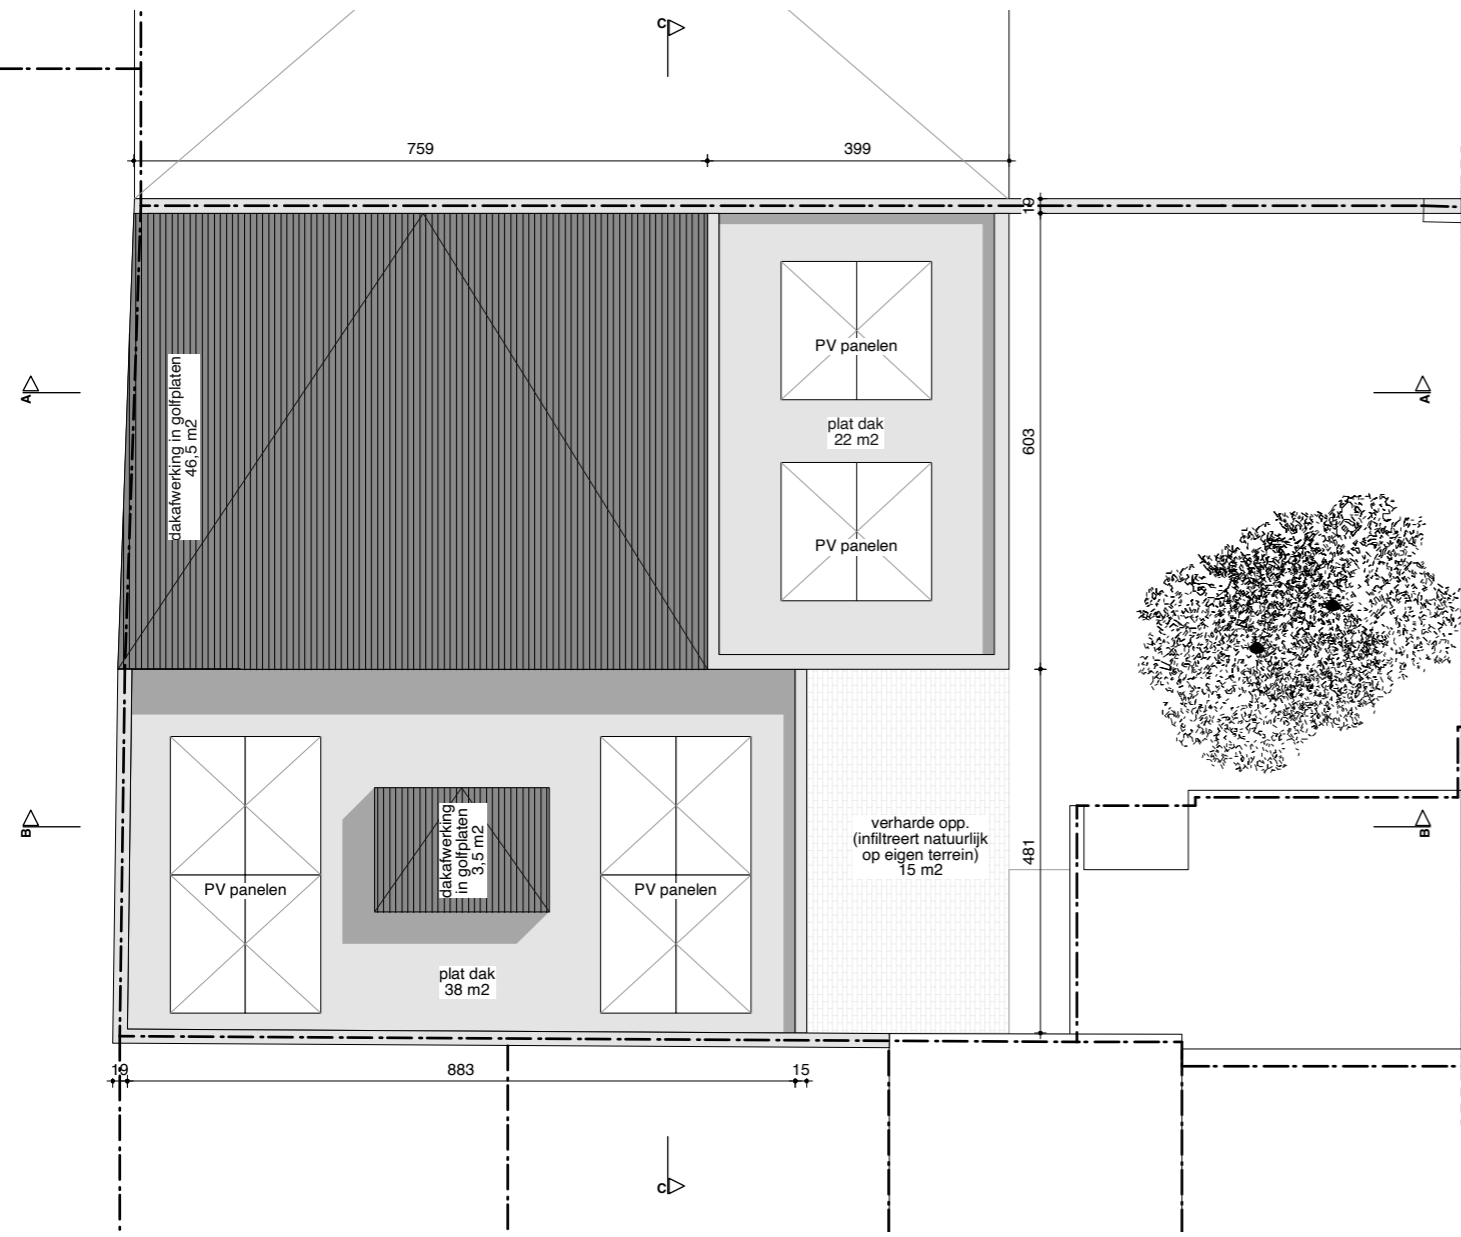

**ZIE BIJZONDERE
VOORWAARDE(N)**

NIEUWE TOESTAND			
niv. +2			
Atelier H-D - Koning Boudewijnstraat 48/50 - 9000 Gent			
2120 BAV	09/04/24	A3	1/100
bestand	datum	formaat	schaal
VAN GELDER TILLEMANN ARCHITECTEN BV