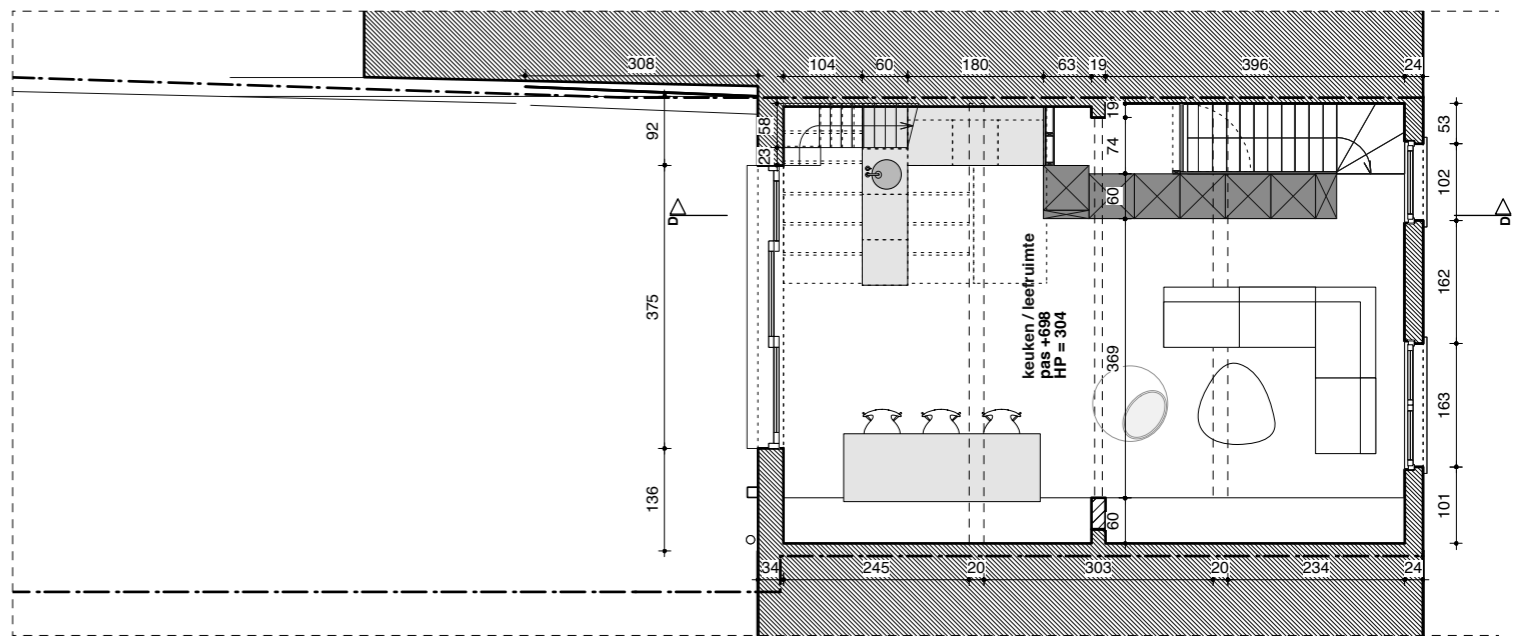

**ZIE BIJZONDERE
VOORWAARDE(N)**

NIEUWE TOESTAND			
niv. +2			
Atelier H-D - Koning Boudewijnstraat 48/50 - 9000 Gent			
2120 BAV	09/04/24	A3	1/100
bestand	datum	formaat	schaal
VAN GELDER TILLEMANN ARCHITECTEN BV