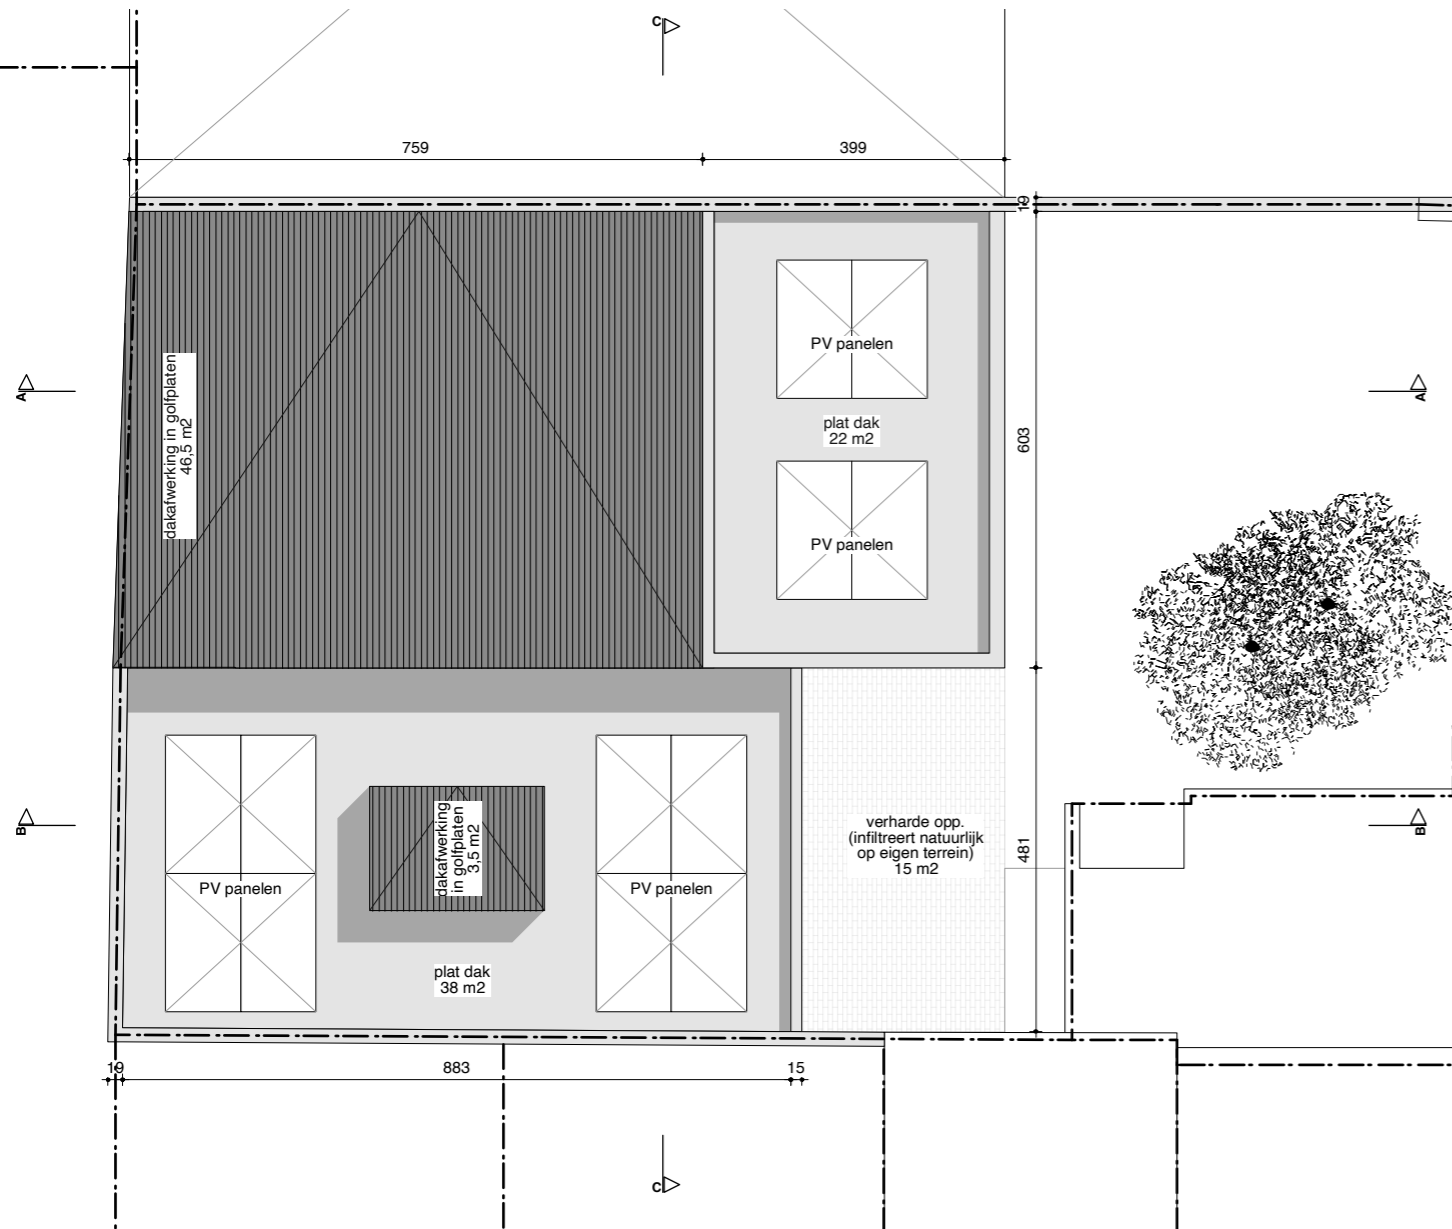

**ZIE BIJZONDERE
VOORWAARDE(N)**

schaal: 1/100

**NIEUWE TOESTAND
niv. +3**

Atelier H-D - Koning Boudewijnstraat 48/50 - 9000 Gent

2120 BAV	09/04/24	A3	1/100
bestand	datum	formaat	schaal

VAN GELDER TILLEMANN ARCHITECTEN BV