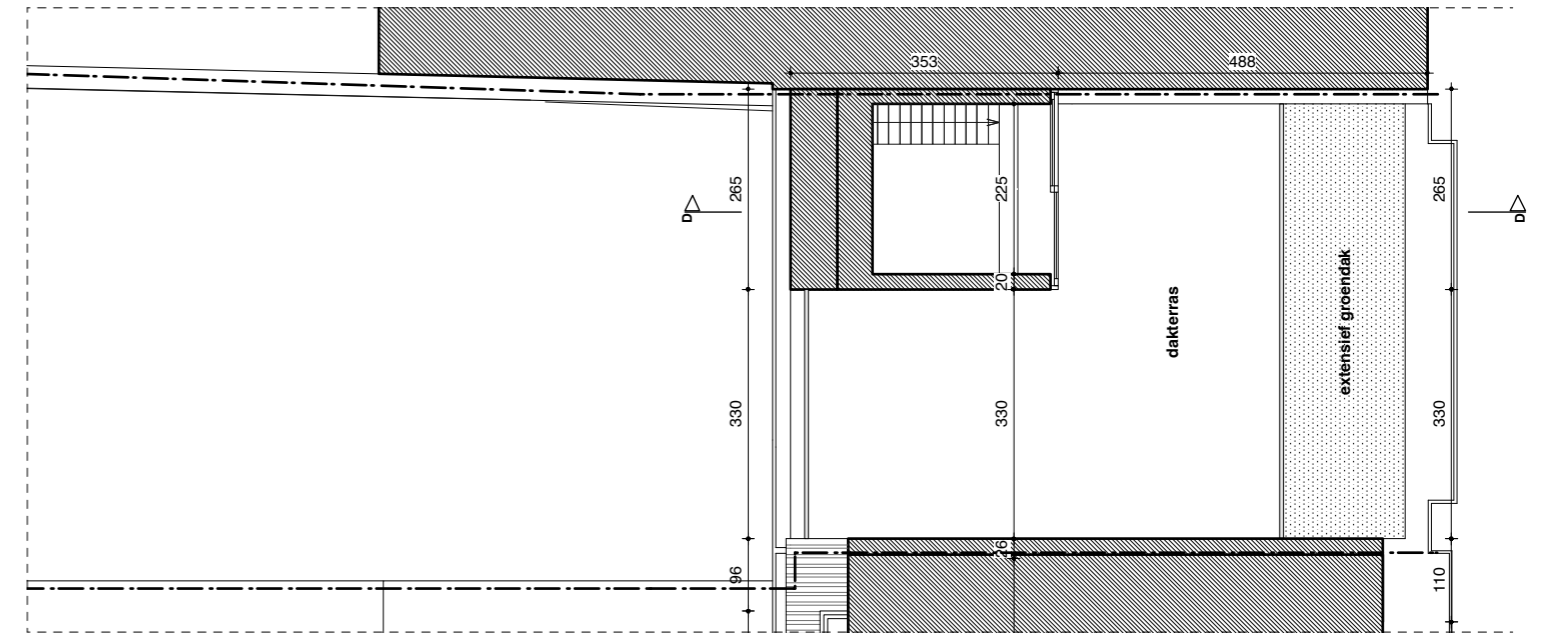

**ZIE BIJZONDERE
VOORWAARDE(N)**

schaal: 1/100

**NIEUWE TOESTAND
niv. +3**

Atelier H-D - Koning Boudewijnstraat 48/50 - 9000 Gent

2120 BAV	09/04/24	A3	1/100
bestand	datum	formaat	schaal

VAN GELDER TILLEMANN ARCHITECTEN BV