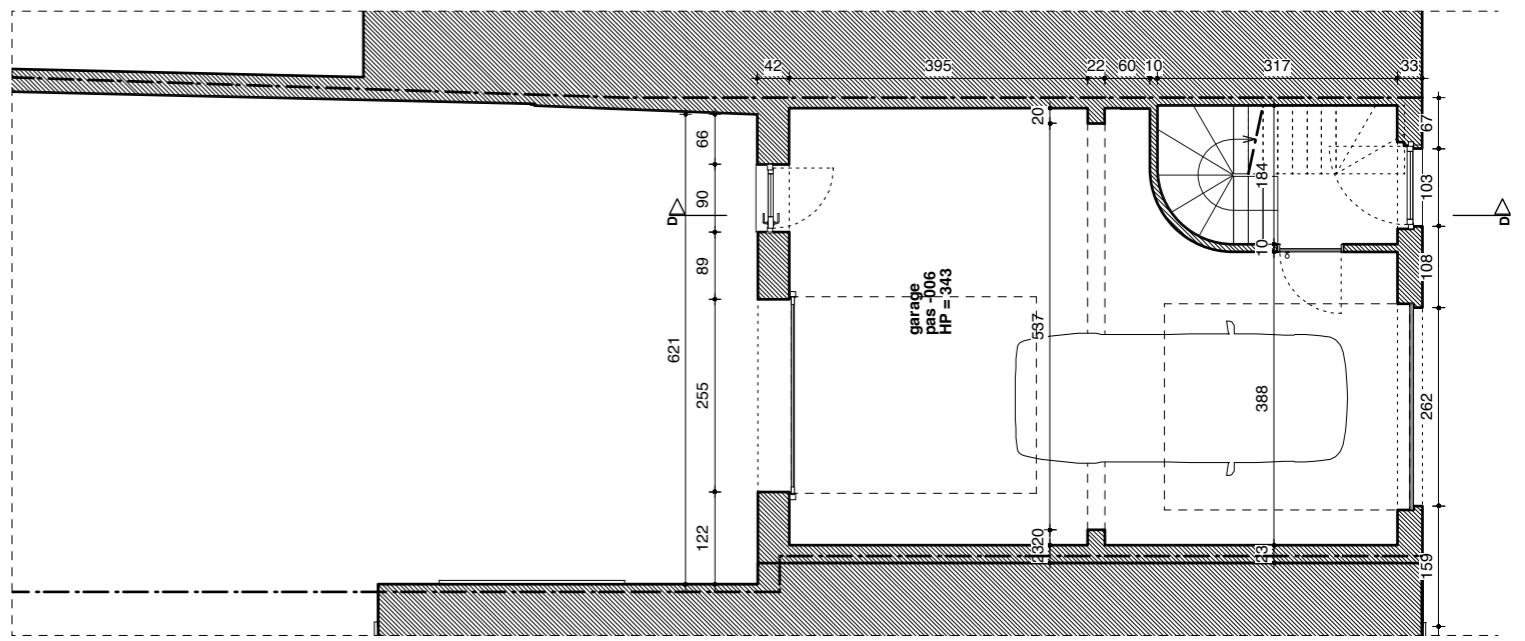

**ZIE BIJZONDERE
VOORWAARDE(N)**

schaal: 1/100

**NIEUWE TOESTAND
gelijkvloers**

Atelier H-D - Koning Boudewijnstraat 48/50 - 9000 Gent

2120 BAV	09/04/24	A3	1/100
bestand	datum	formaat	schaal
VAN GELDER TILLEMANN ARCHITECTEN BV