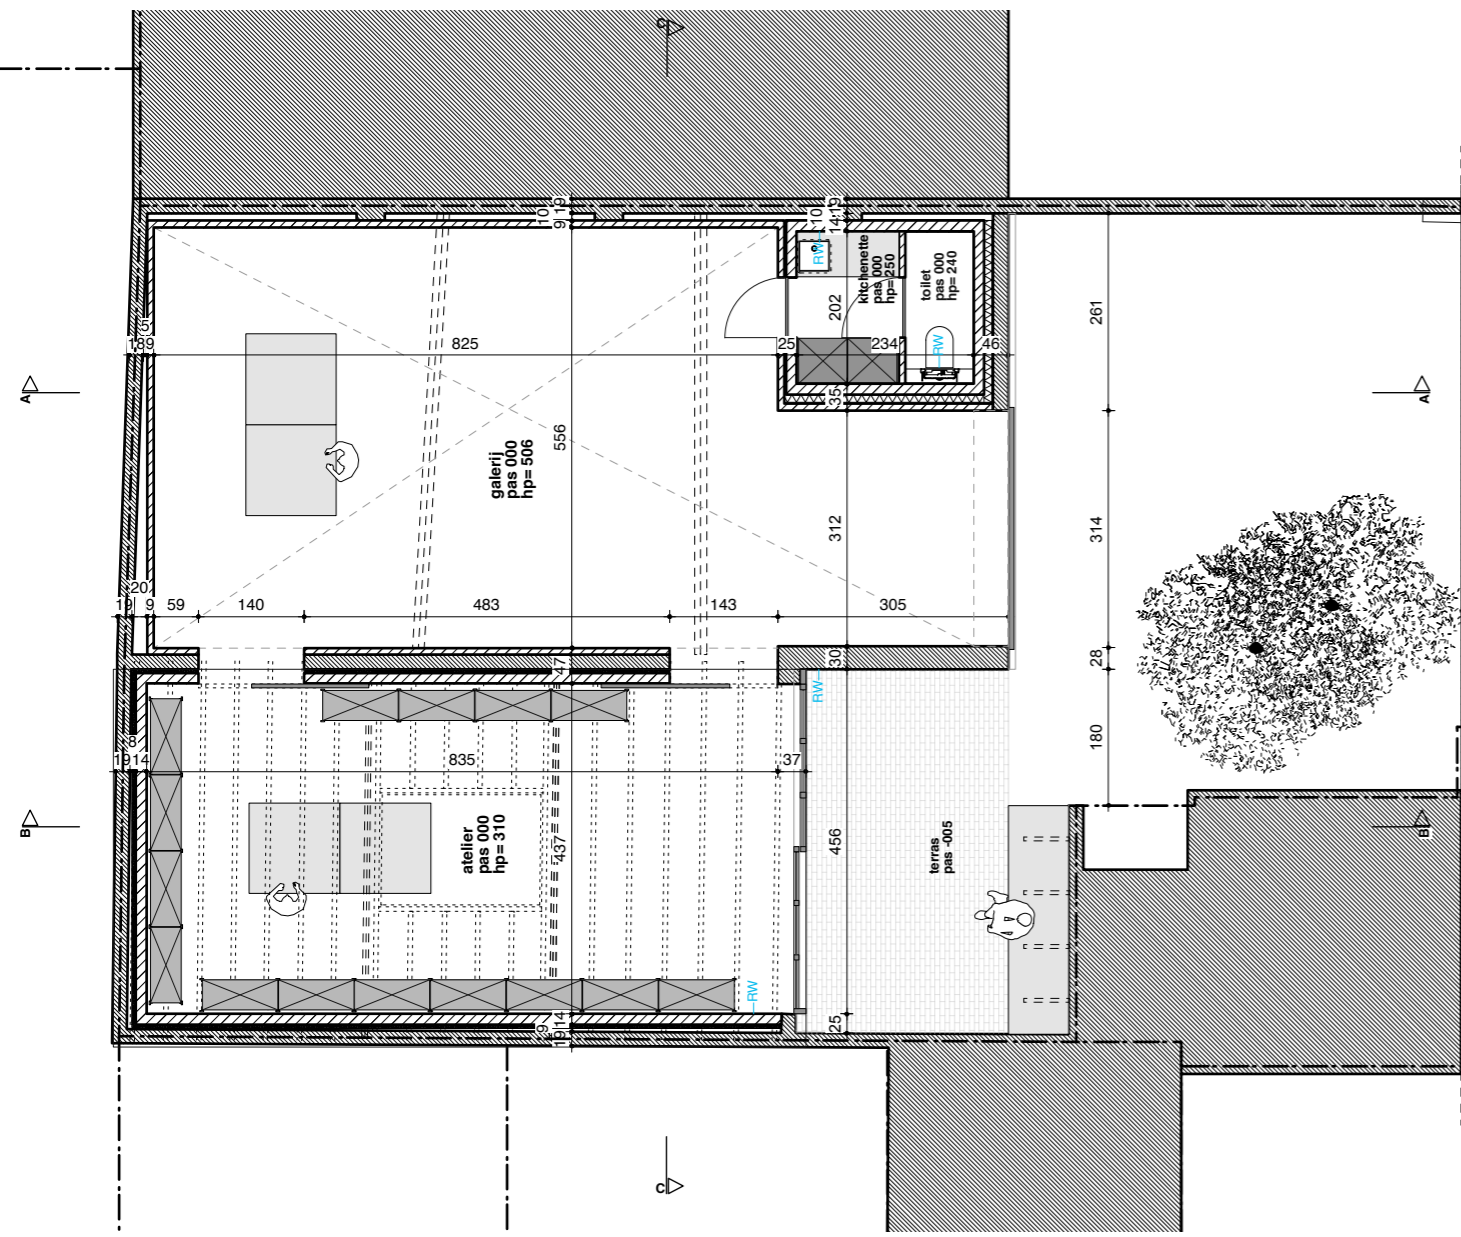

**ZIE BIJZONDERE
VOORWAARDE(N)**

schaal: 1/100

**NIEUWE TOESTAND
gelijkvloers**

Atelier H-D - Koning Boudewijnstraat 48/50 - 9000 Gent

2120 BAV	09/04/24	A3	1/100
bestand	datum	formaat	schaal
VAN GELDER TILLEMANN ARCHITECTEN BV