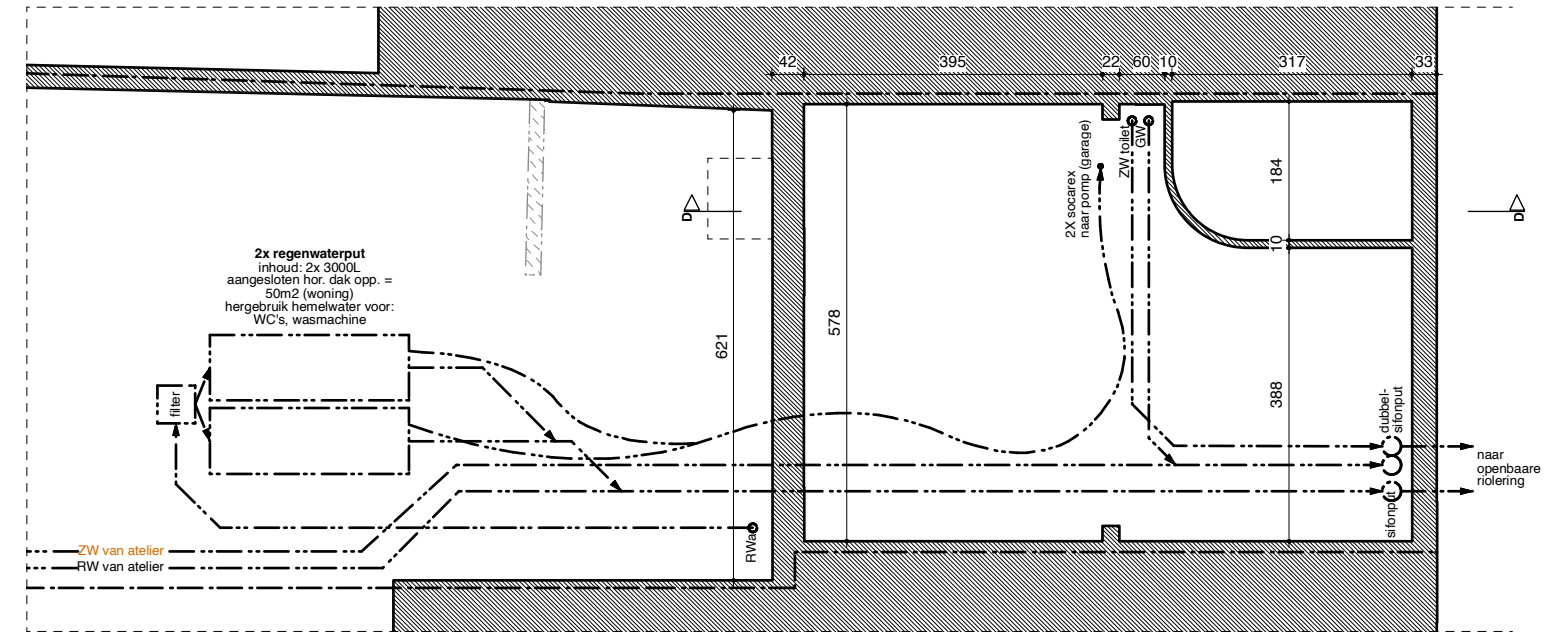

ZIE BIJZONDERE VOORWAARDE(N)

schaal: 1/100

NIEUWE TOESTAND funderingsplan

Atelier H-D - Koning Boudewijnstraat 48/50 - 9000 Gent

2120 BAV 09/04/24 A3 1/100

bestand datum formaat schaal

VAN GELDER TILLEMANN ARCHITECTEN BV