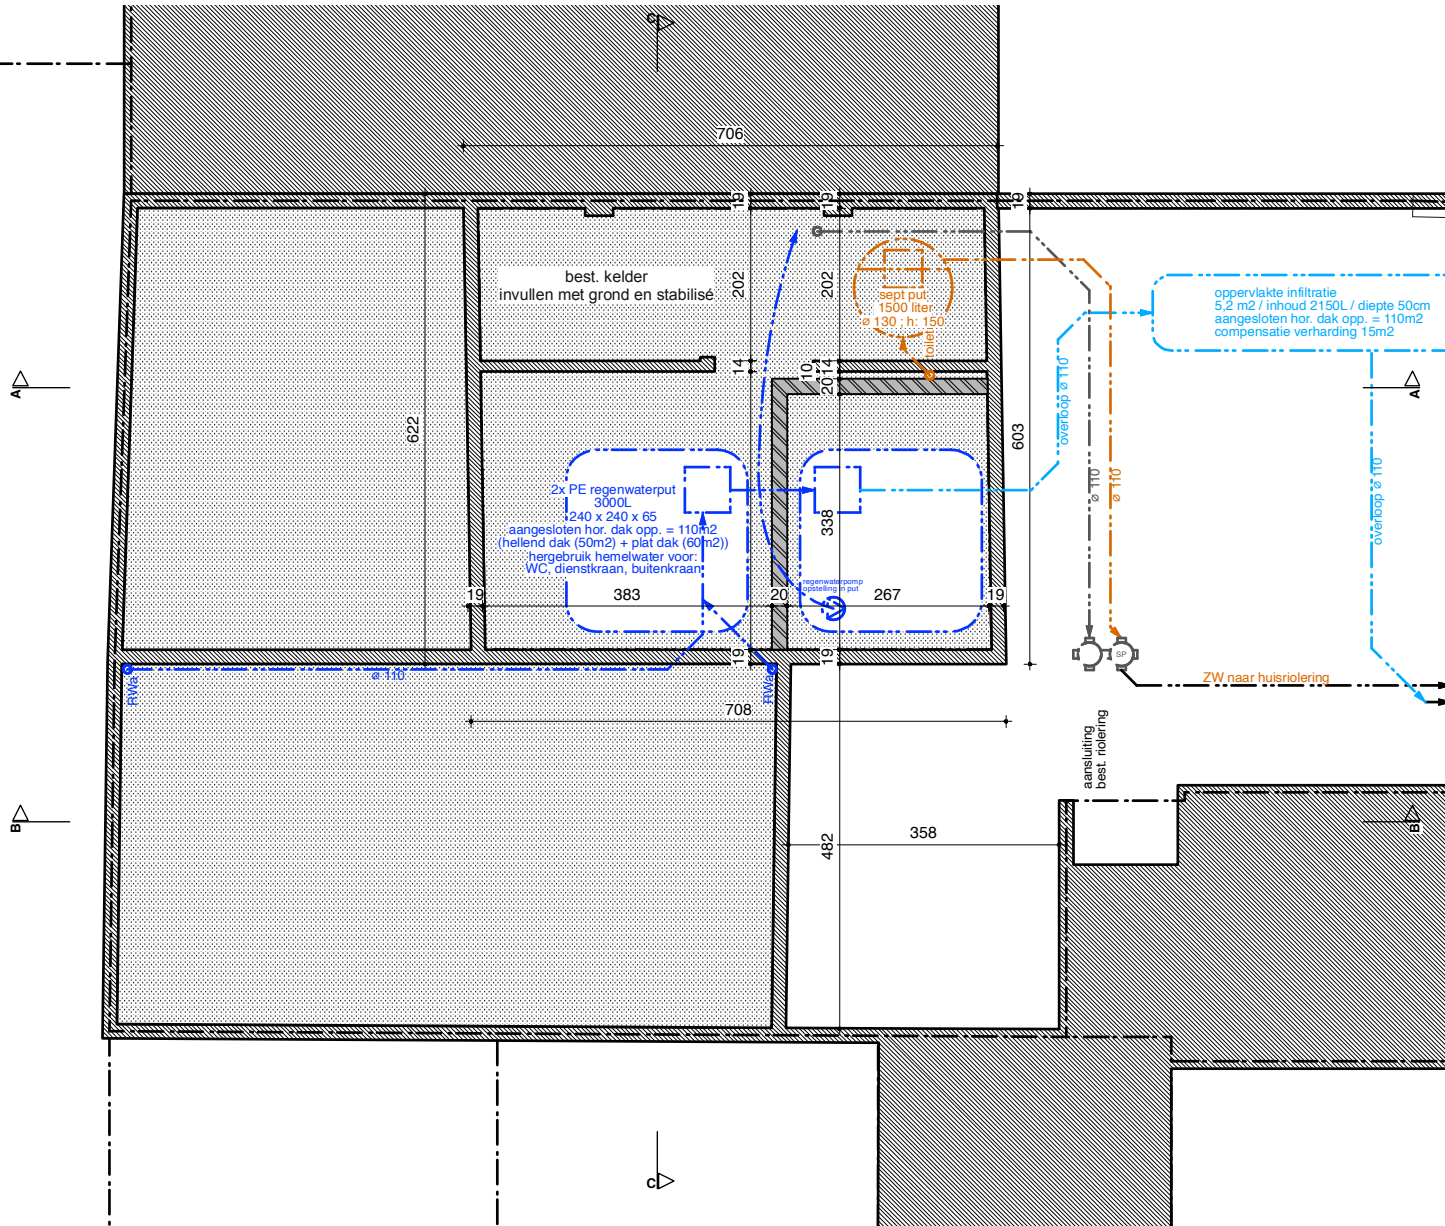

ZIE BIJZONDERE VOORWAARDE(N)

schaal: 1/100

NIEUWE TOESTAND funderingsplan

Atelier H-D - Koning Boudewijnstraat 48/50 - 9000 Gent

2120 BAV 09/04/24 A3 1/100

bestand datum formaat schaal

VAN GELDER TILLEMANN ARCHITECTEN BV