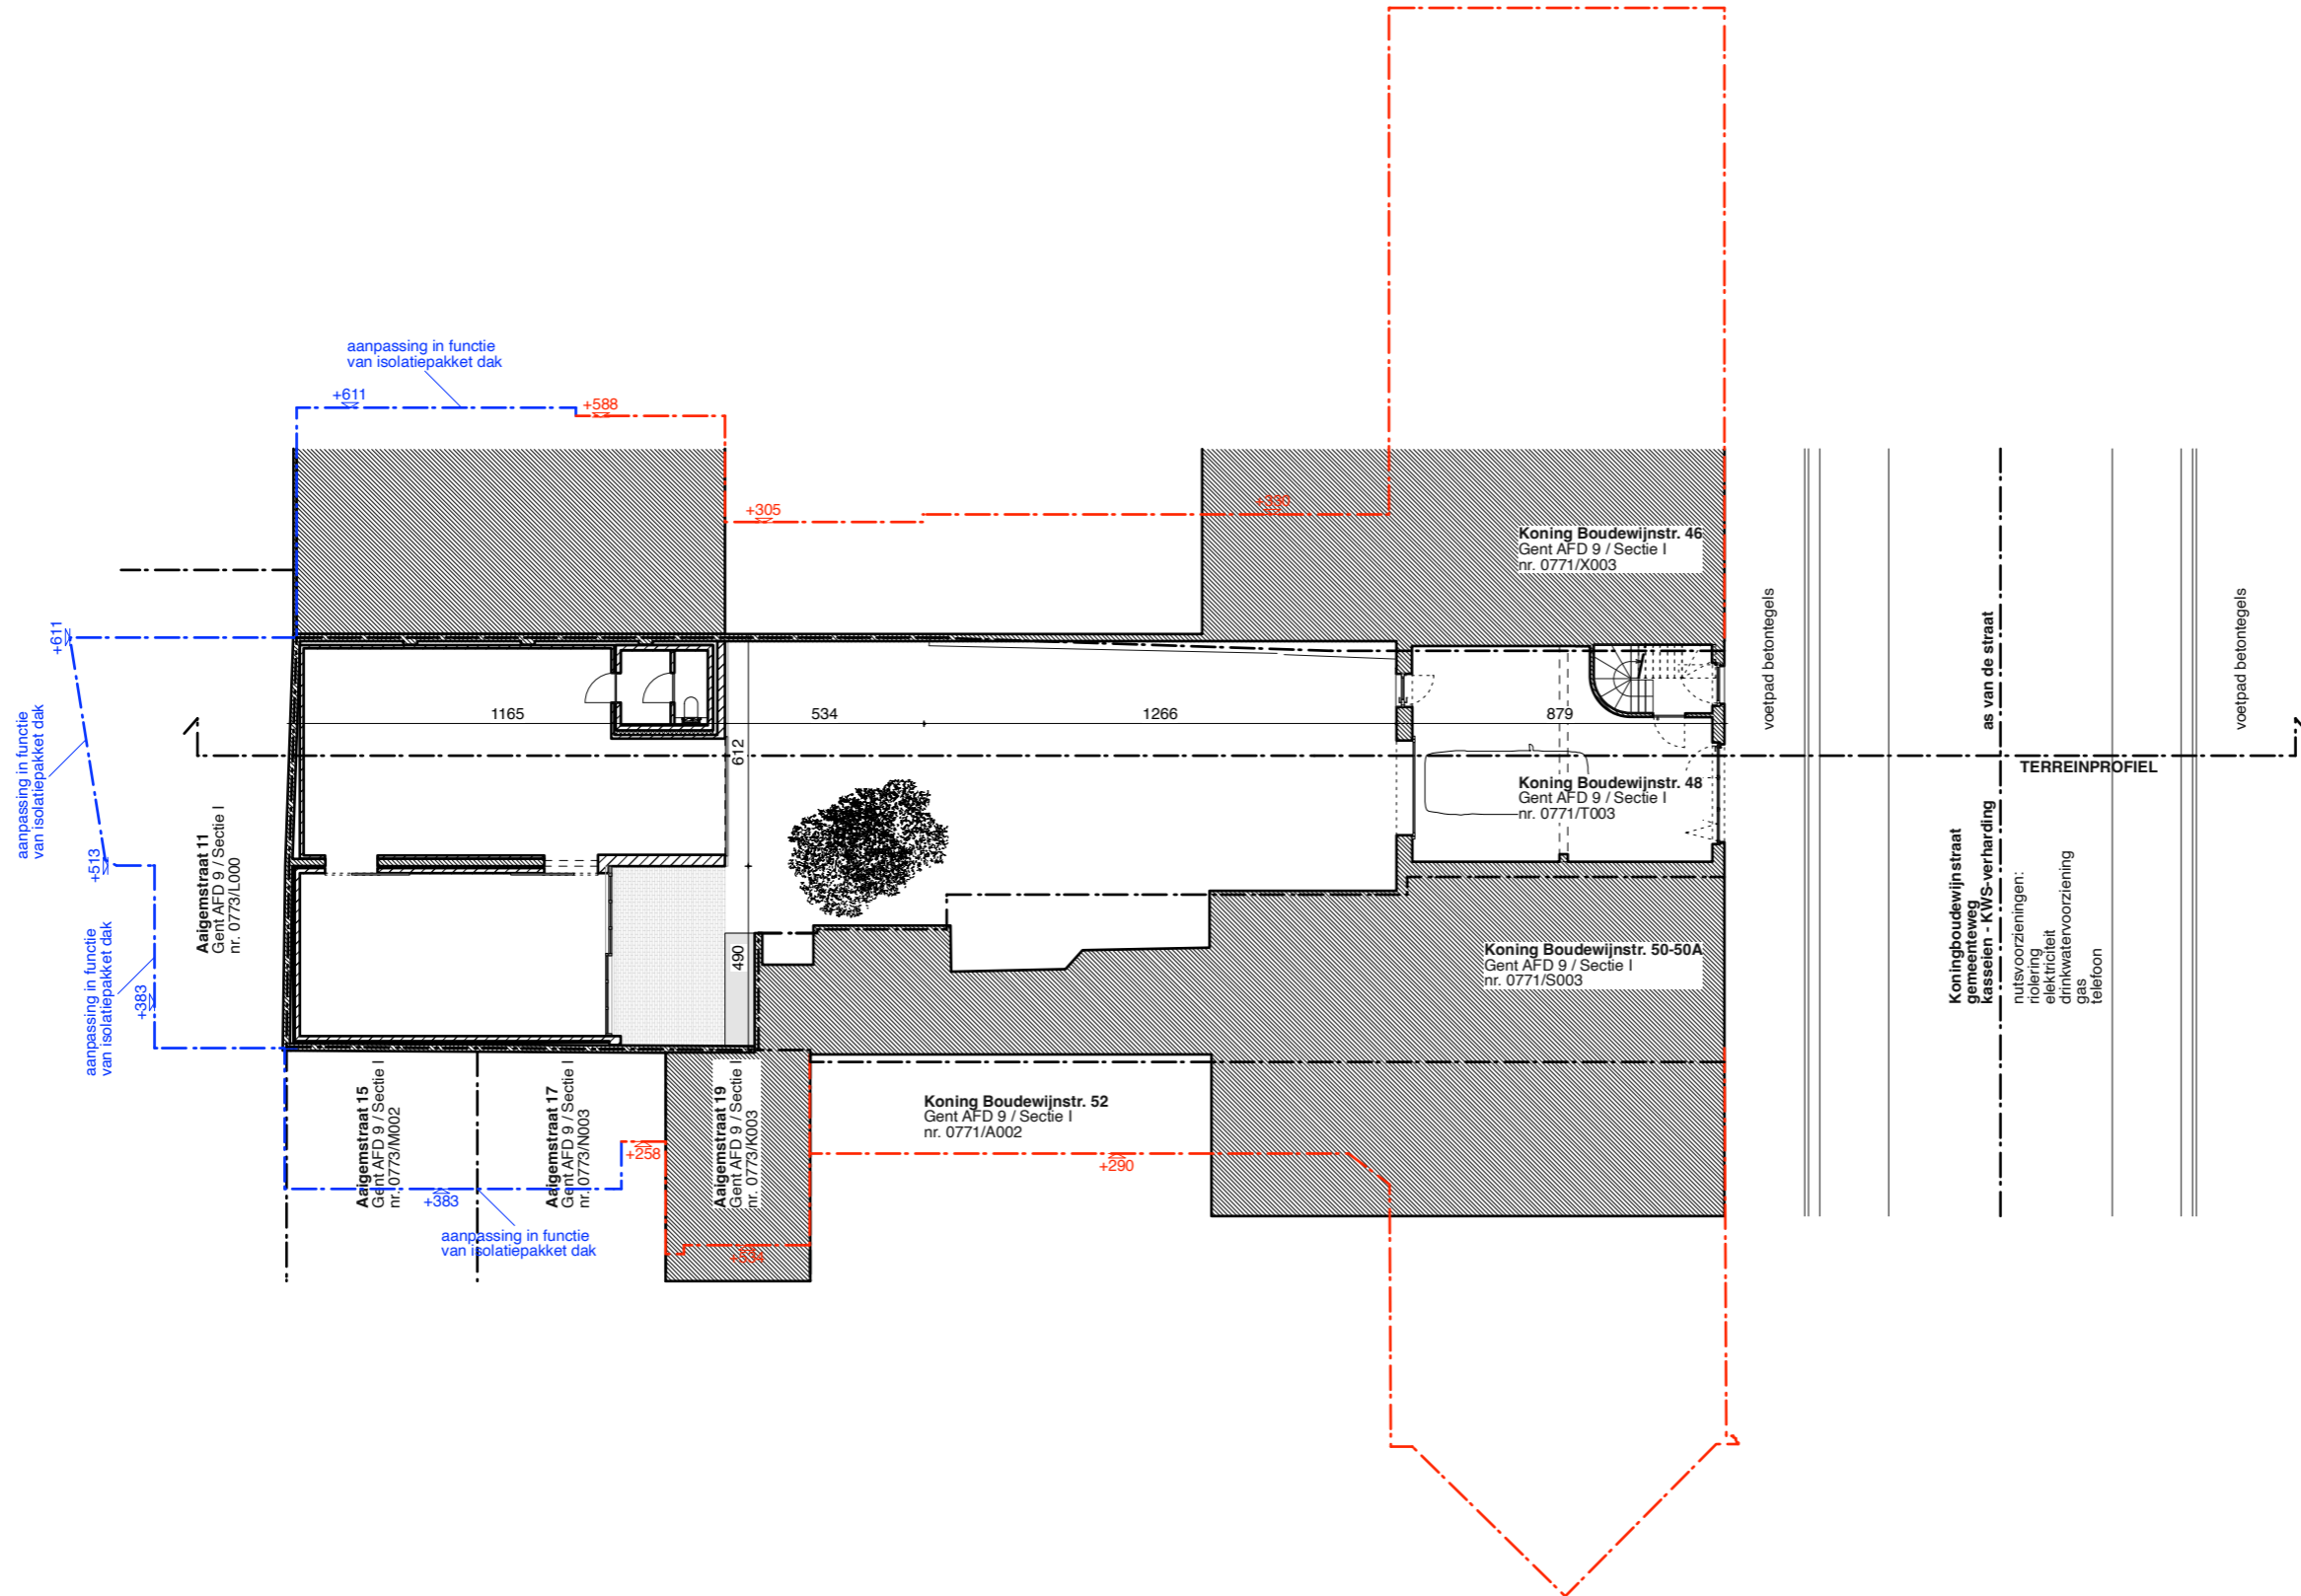

ZIE BIJZONDERE VOORWAARDE(N)

0 1 5 10 20m

schaal: 1/200

NIEUWE TOESTAND Gabarit

Atelier H-D - Koning Boudewijnstraat 48/50 - 9000 Gent

2120 BAV	09/04/24	A3	1/200
bestand	datum	formaat	schaal

VAN GELDER TILLEMEN ARCHITECTEN BV