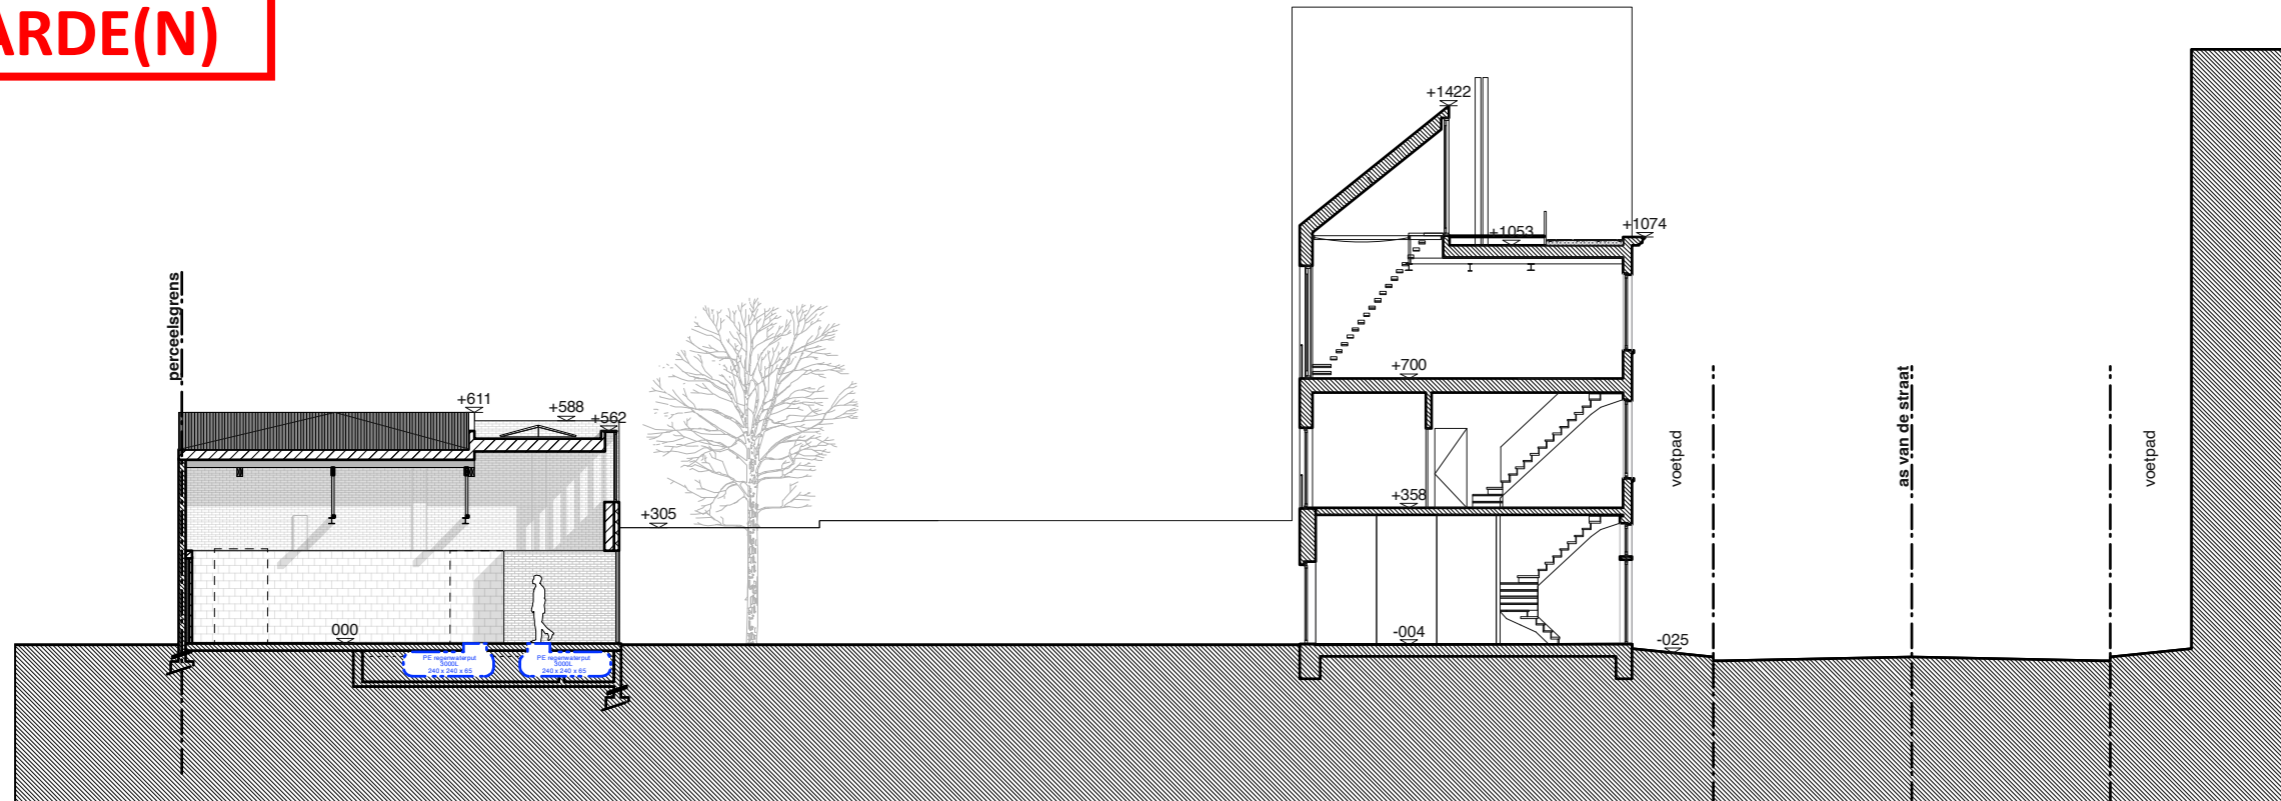

**ZIE BIJZONDERE
VOORWAARDE(N)**

schaal: 1/200

**NIEUWE TOESTAND
inplantingsplan en terreinprofiel**

Atelier H-D - Koning Boudewijnstraat 48/50 - 9000 Gent

2120 BAV	09/04/24	A3	1/200
bestand	datum	formaat	schaal

VAN GELDER TILLEMANN ARCHITECTEN BV