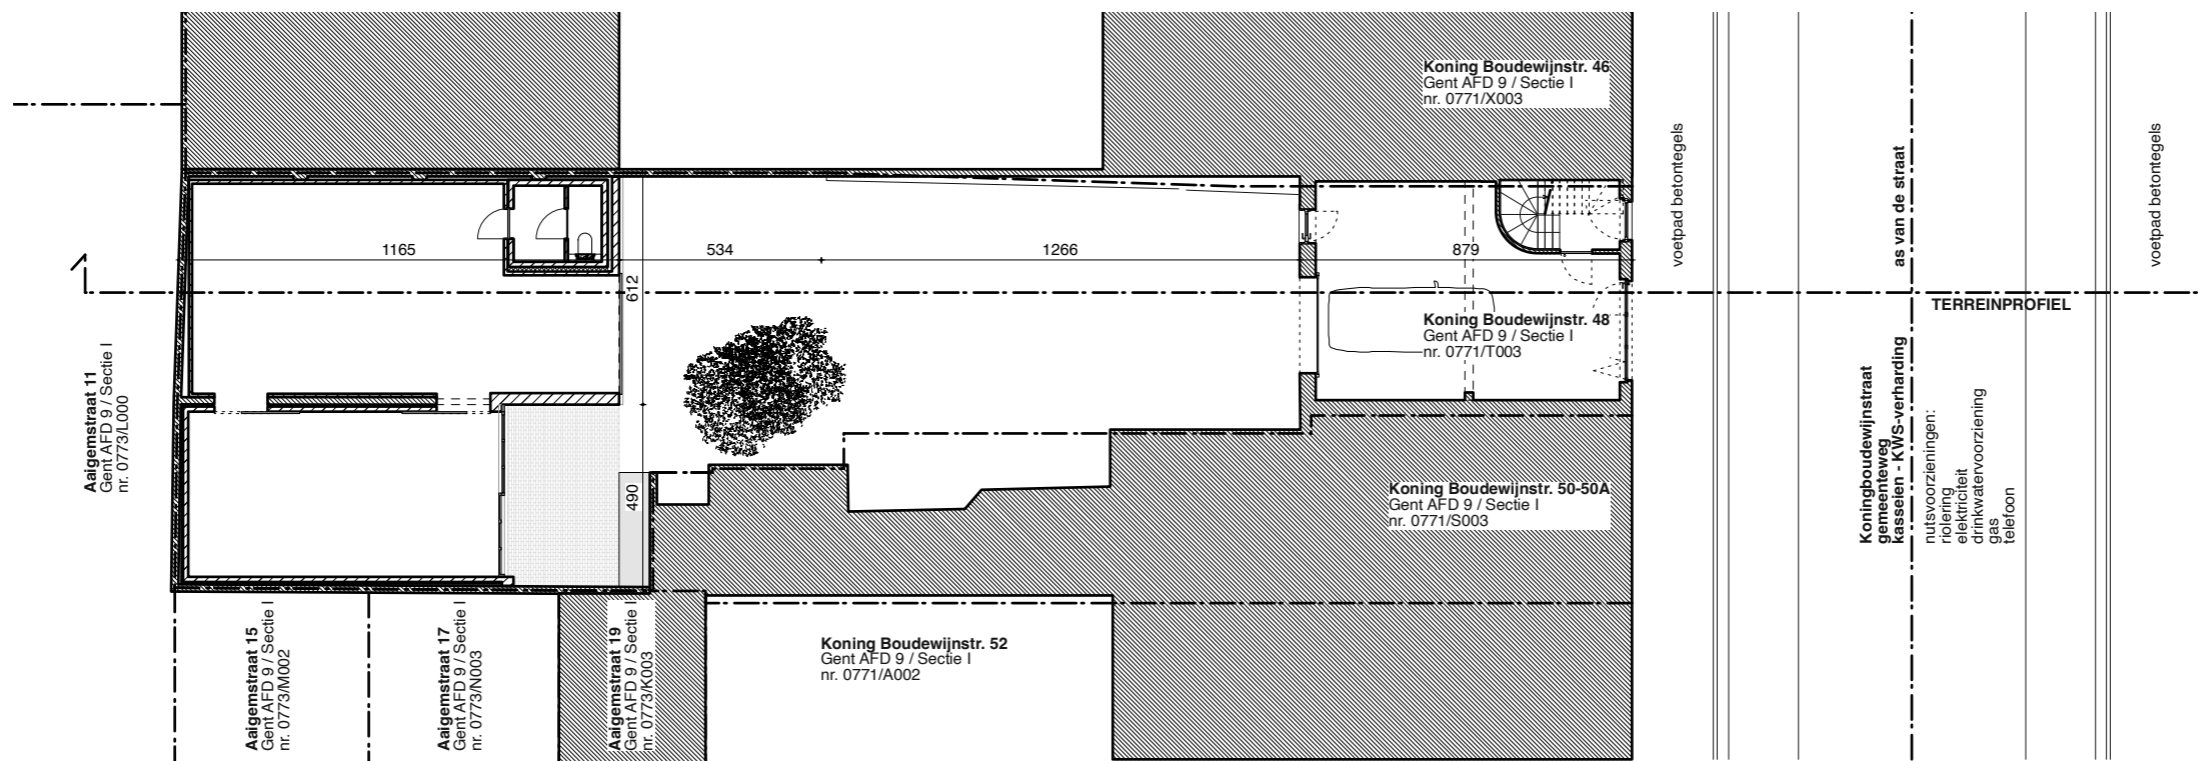

**ZIE BIJZONDERE
VOORWAARDE(N)**

schaal: 1/200

**NIEUWE TOESTAND
inplantingsplan en terreinprofiel**

Atelier H-D - Koning Boudewijnstraat 48/50 - 9000 Gent

2120 BAV	09/04/24	A3	1/200
bestand	datum	formaat	schaal

VAN GELDER TILLEMANN ARCHITECTEN BV