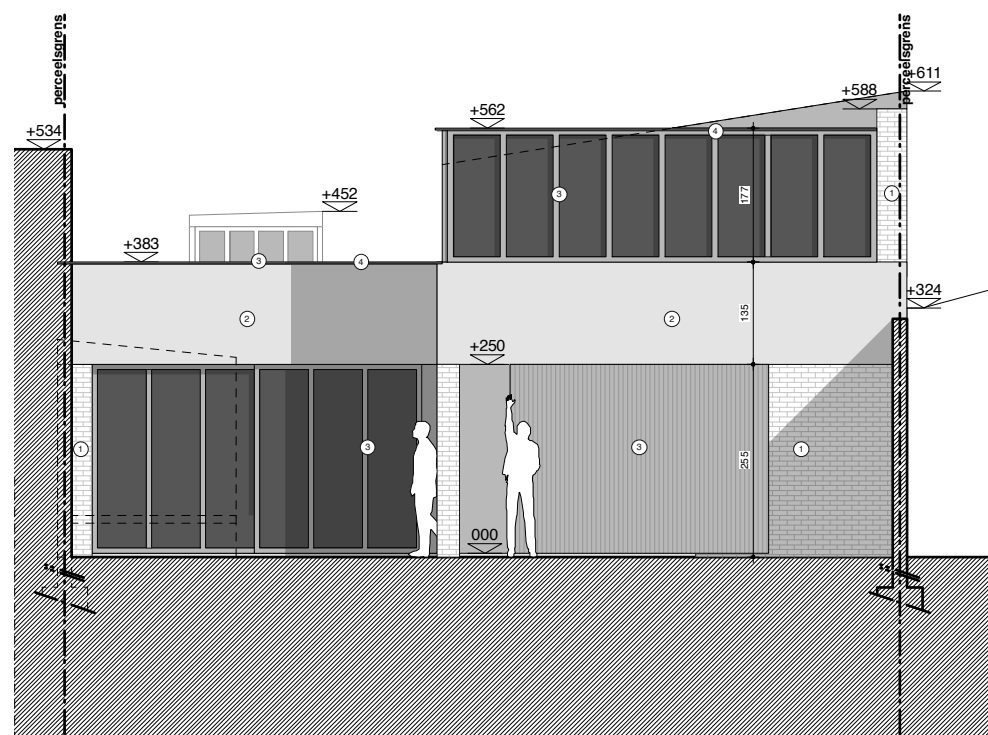

**ZIE BIJZONDERE
VOORWAARDE(N)**

schaal: 1/100

NIEUWE TOESTAND
Voorgevel Atelier

Atelier H-D - Koning Boudewijnstraat 48/50 - 9000 Gent

2120 BAV	09/04/24	A3	1/100
bestand	datum	formaat	schaal

VAN GELDER TILLEMANN ARCHITECTEN BV