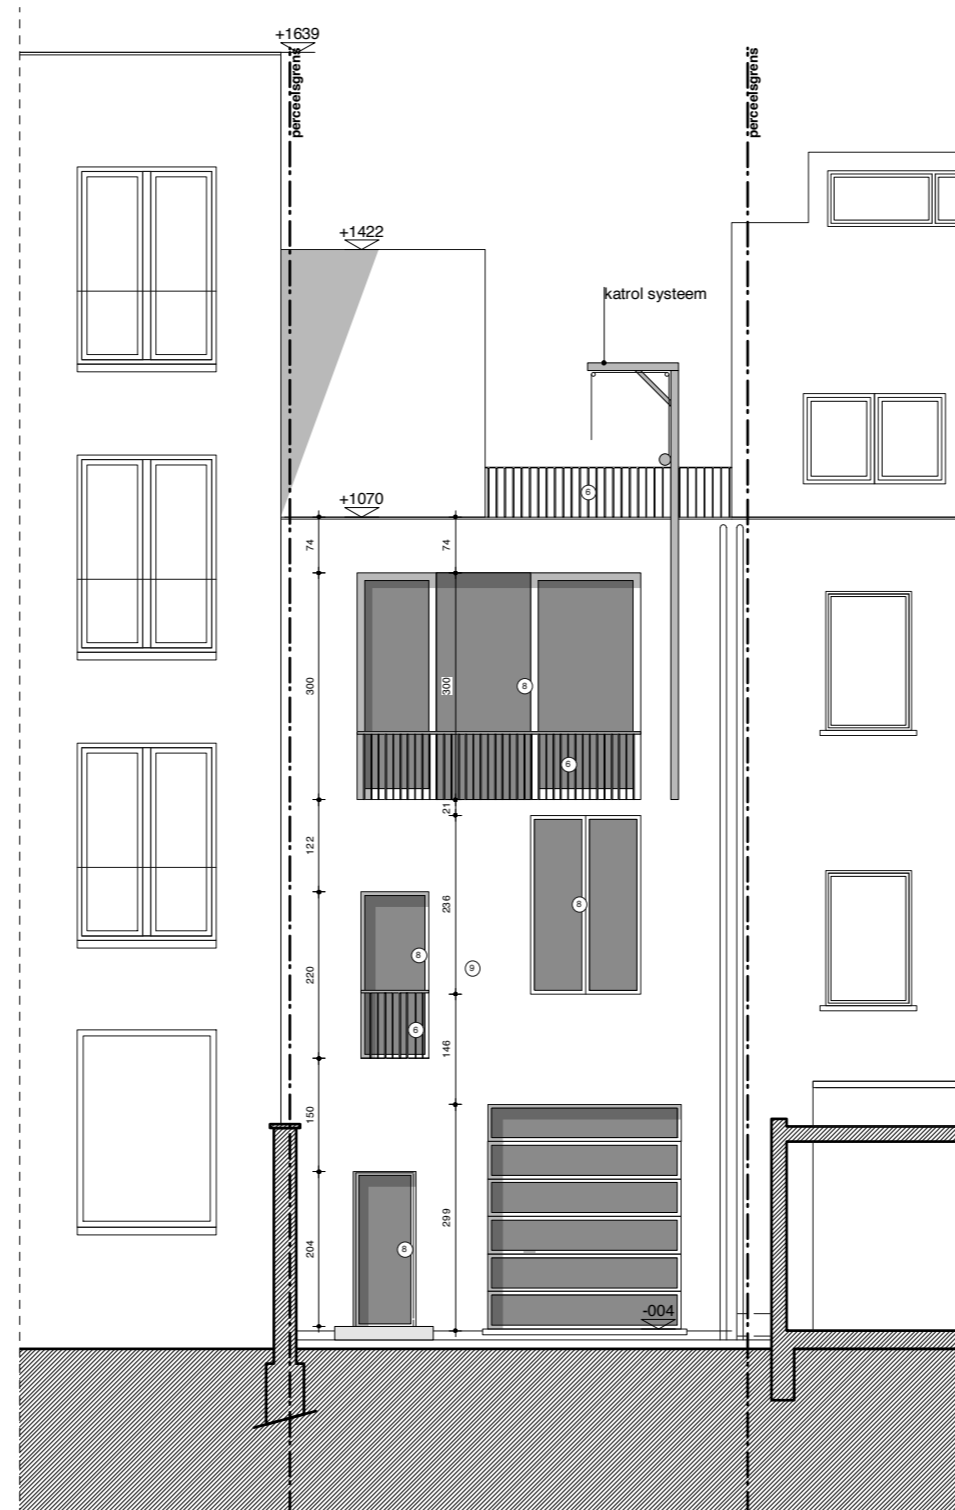

ZIE BIJZONDERE
VOORWAARDE(N)

NIEUWE TOESTAND
Achtergevel woning

Atelier H-D - Koning Boudewijnstraat 48/50 - 9000 Gent

2120 BAV	09/04/24	A3	1/100
bestand	datum	formaat	schaal

VAN GELDER TILLEMANN ARCHITECTEN BV

Alle plannen zijn eigendom van Peter Van Gelder + Saar Tillemann en mogen niet gekopieerd of doorgegeven worden aan derden zonder voorafgaande schriftelijke toestemming van de architecten. Maateenheden in cm tenzij anders vermeld. **Alle maten moeten ter plaatse gecontroleerd worden.**