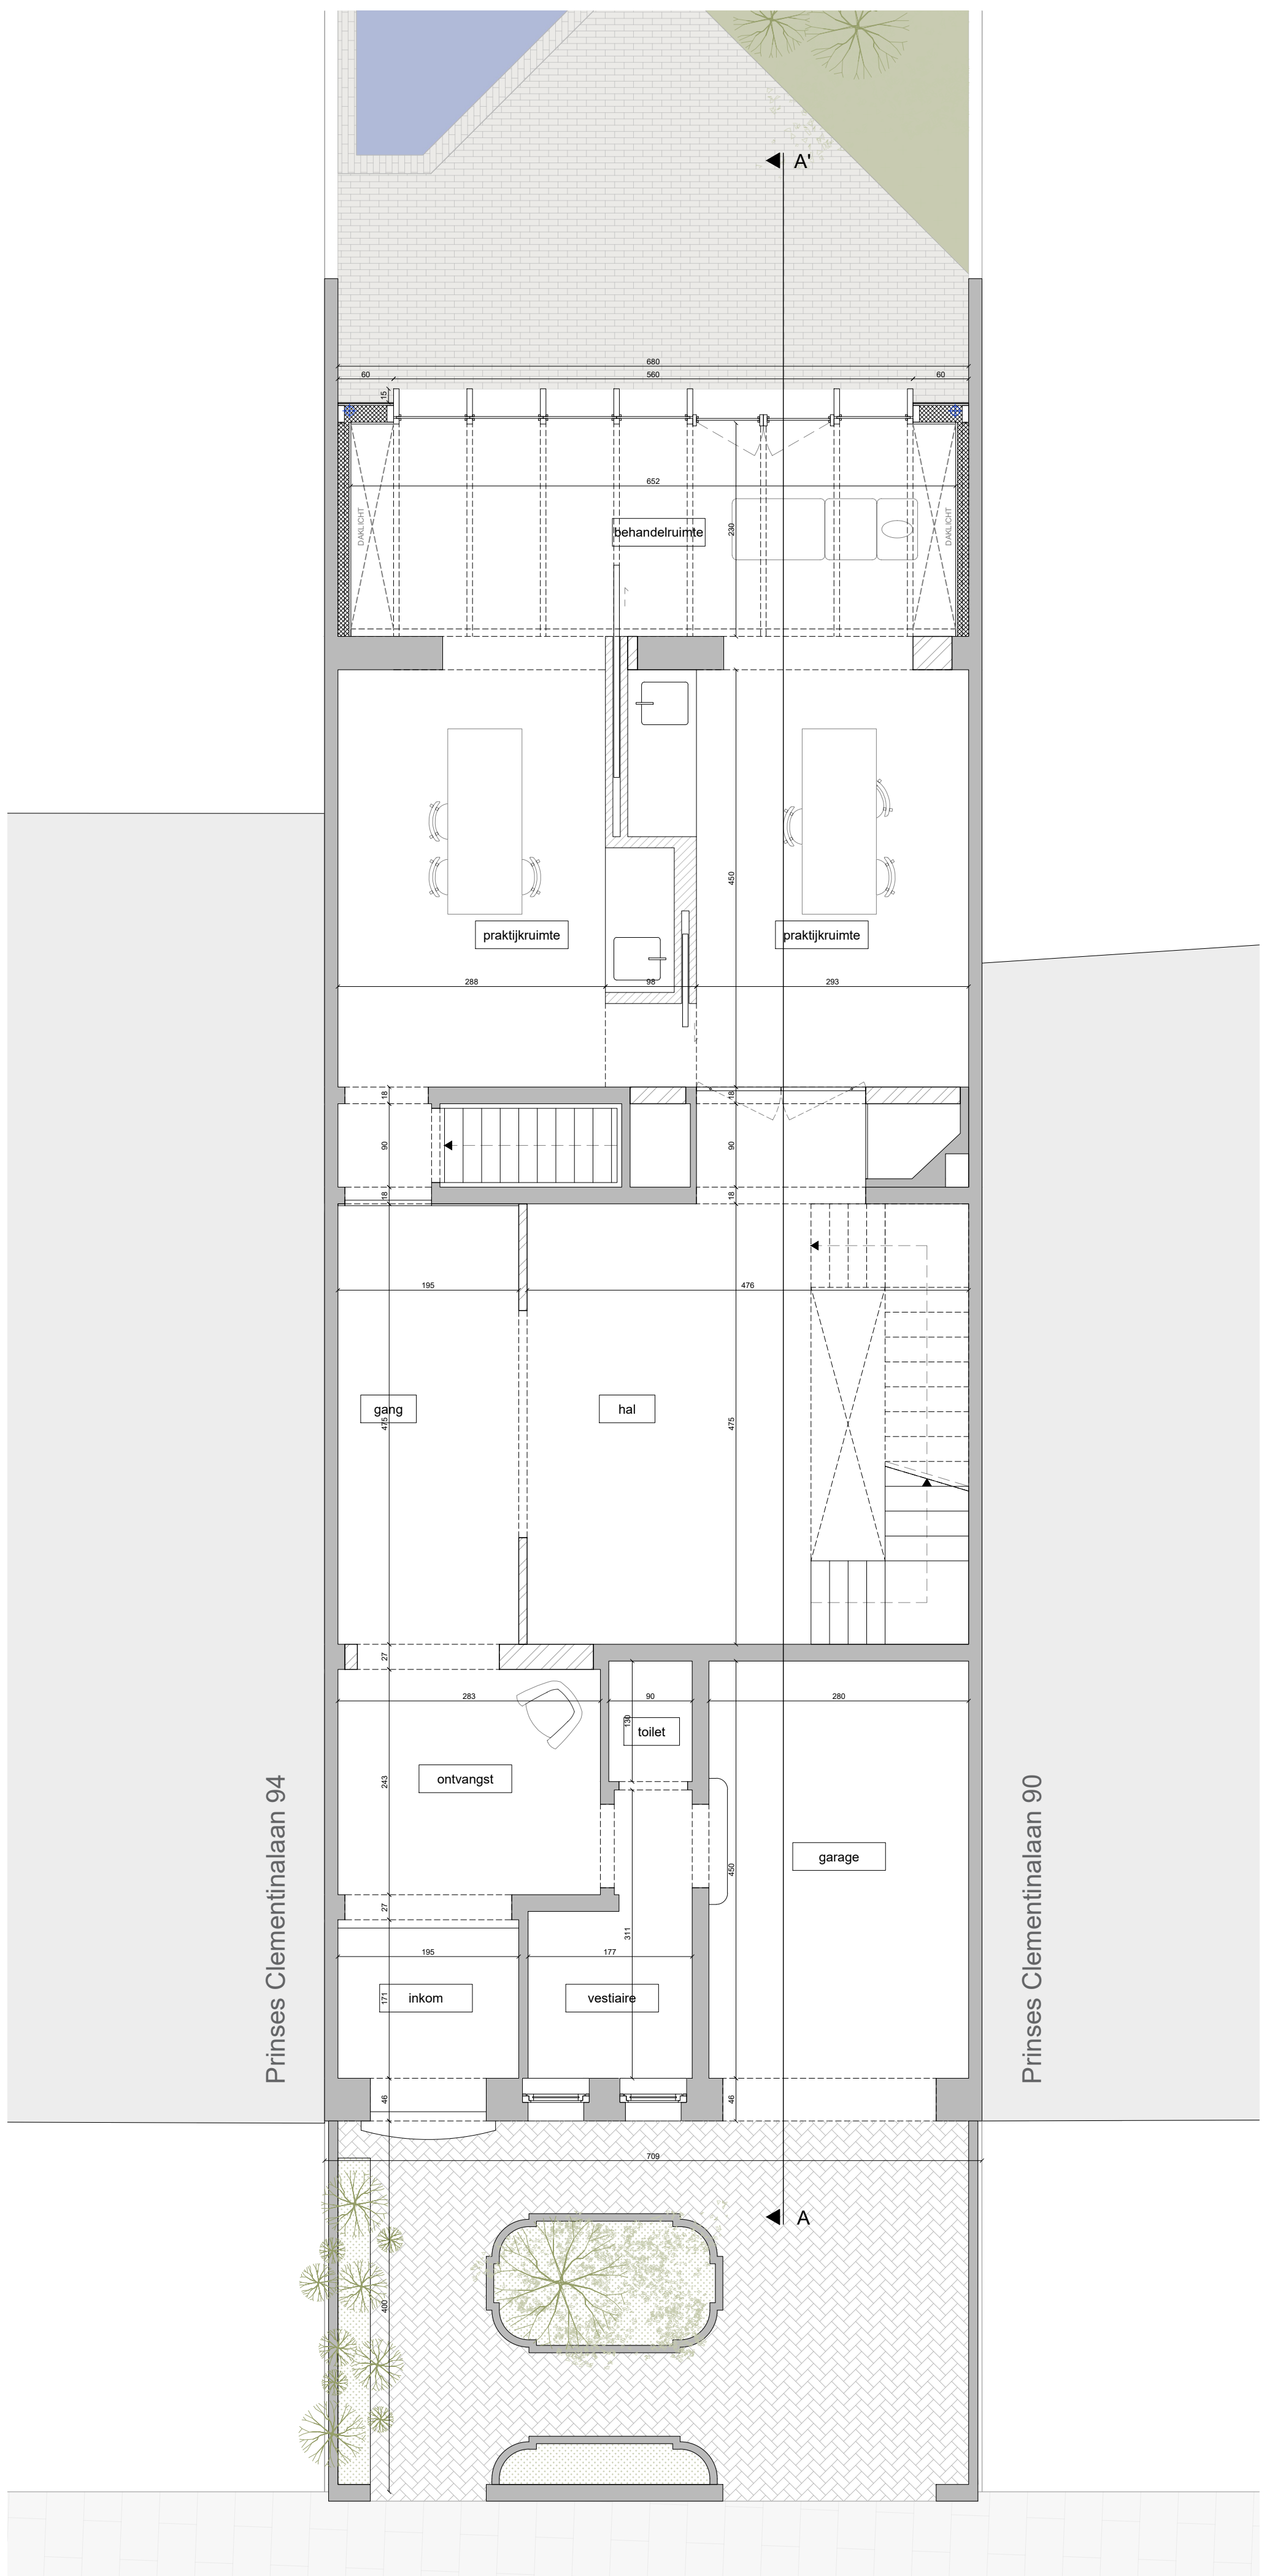

ZIE BIJZONDERE
VOORWAARDE(N)

PROJECT: Prinses Clementinalaan 92 9000 Gent
TITEL: Plan niveau +0 - nieuwe toestand
BA_CLE_P_N_+0

ARCHITECT:
Ulricke Peerlinck
Veerstraat 18 9031 Drogen
ulricke.p@outlook.com
+32 499717015

SCHAAL: 1/50
BLAD: A2
DATUM: 03/03/2024