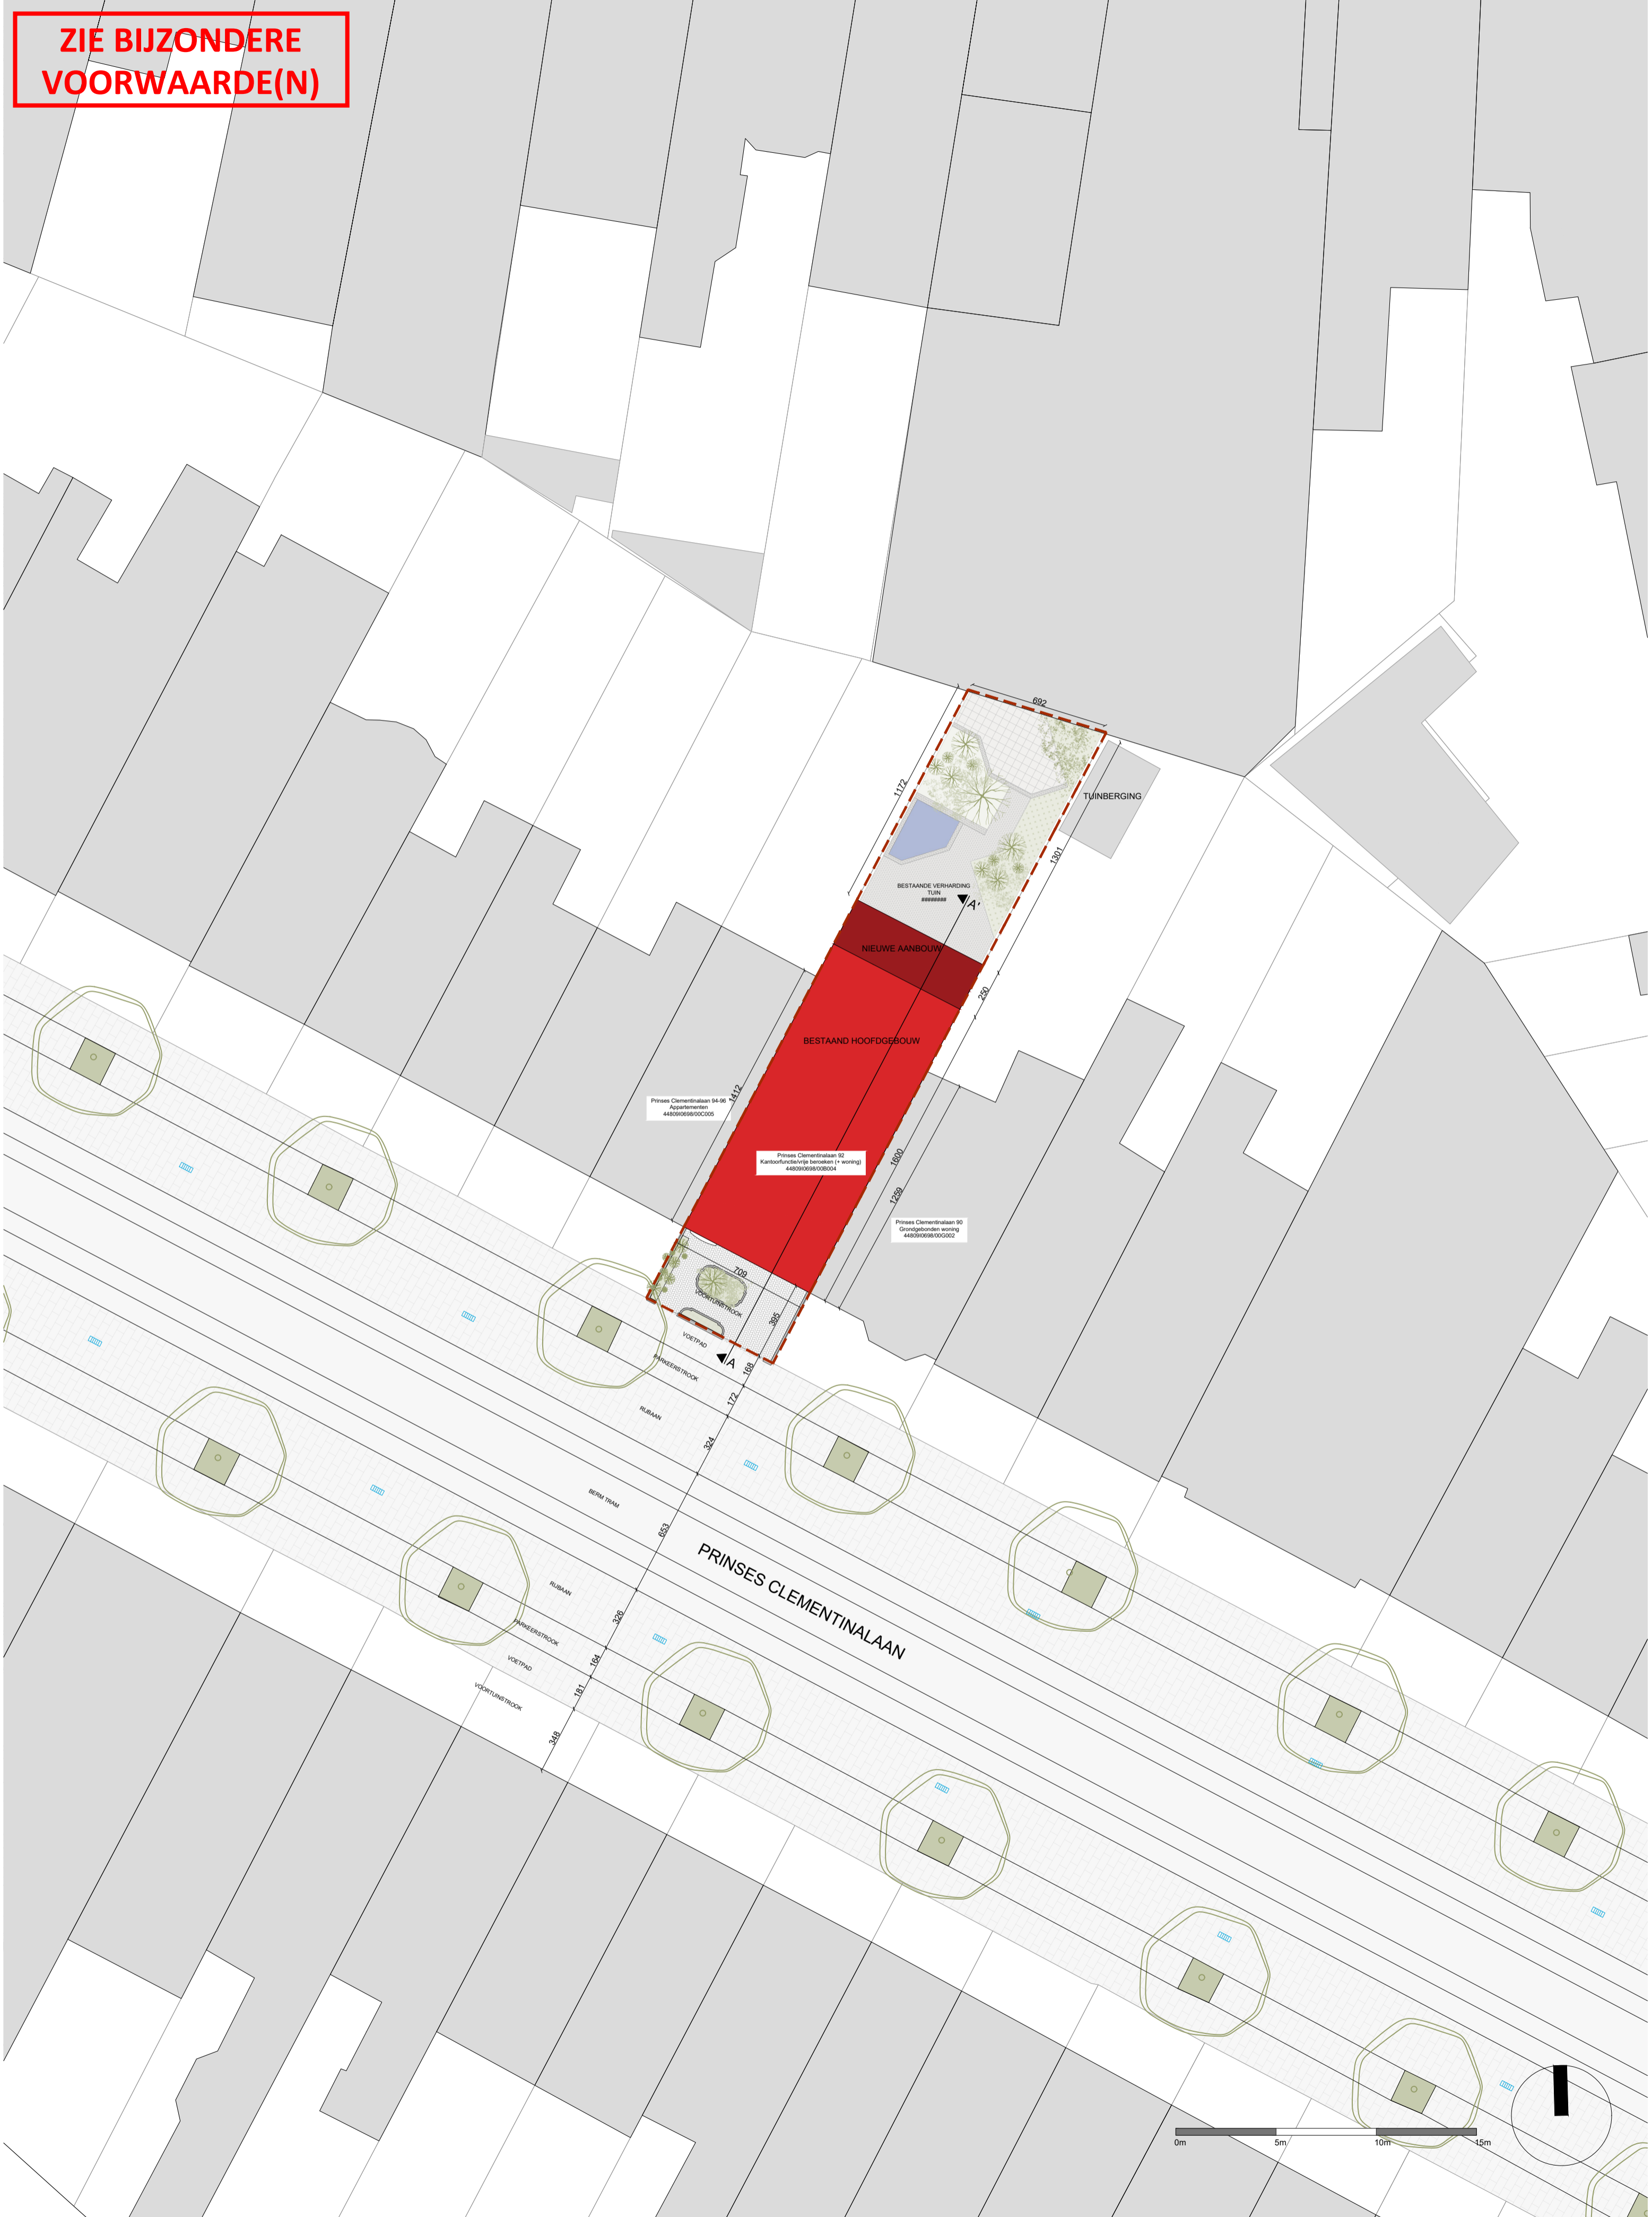

**ZIE BIJZONDERE  
VOORWAARDE(N)**

PROJECT: Prinses Clementinalaan 92 9000 Gent  
TITEL: Inplantingsplan - nieuwe toestand  
BA\_CLE\_I\_N\_1

ARCHITECT:  
Ulricke Peerlinck  
Veerstraat 18 9031 Drongen  
ulricke.p@outlook.com  
+32 499717015

SCHAAL: 1/200  
BLAD: A2  
DATUM: 03/03/2024