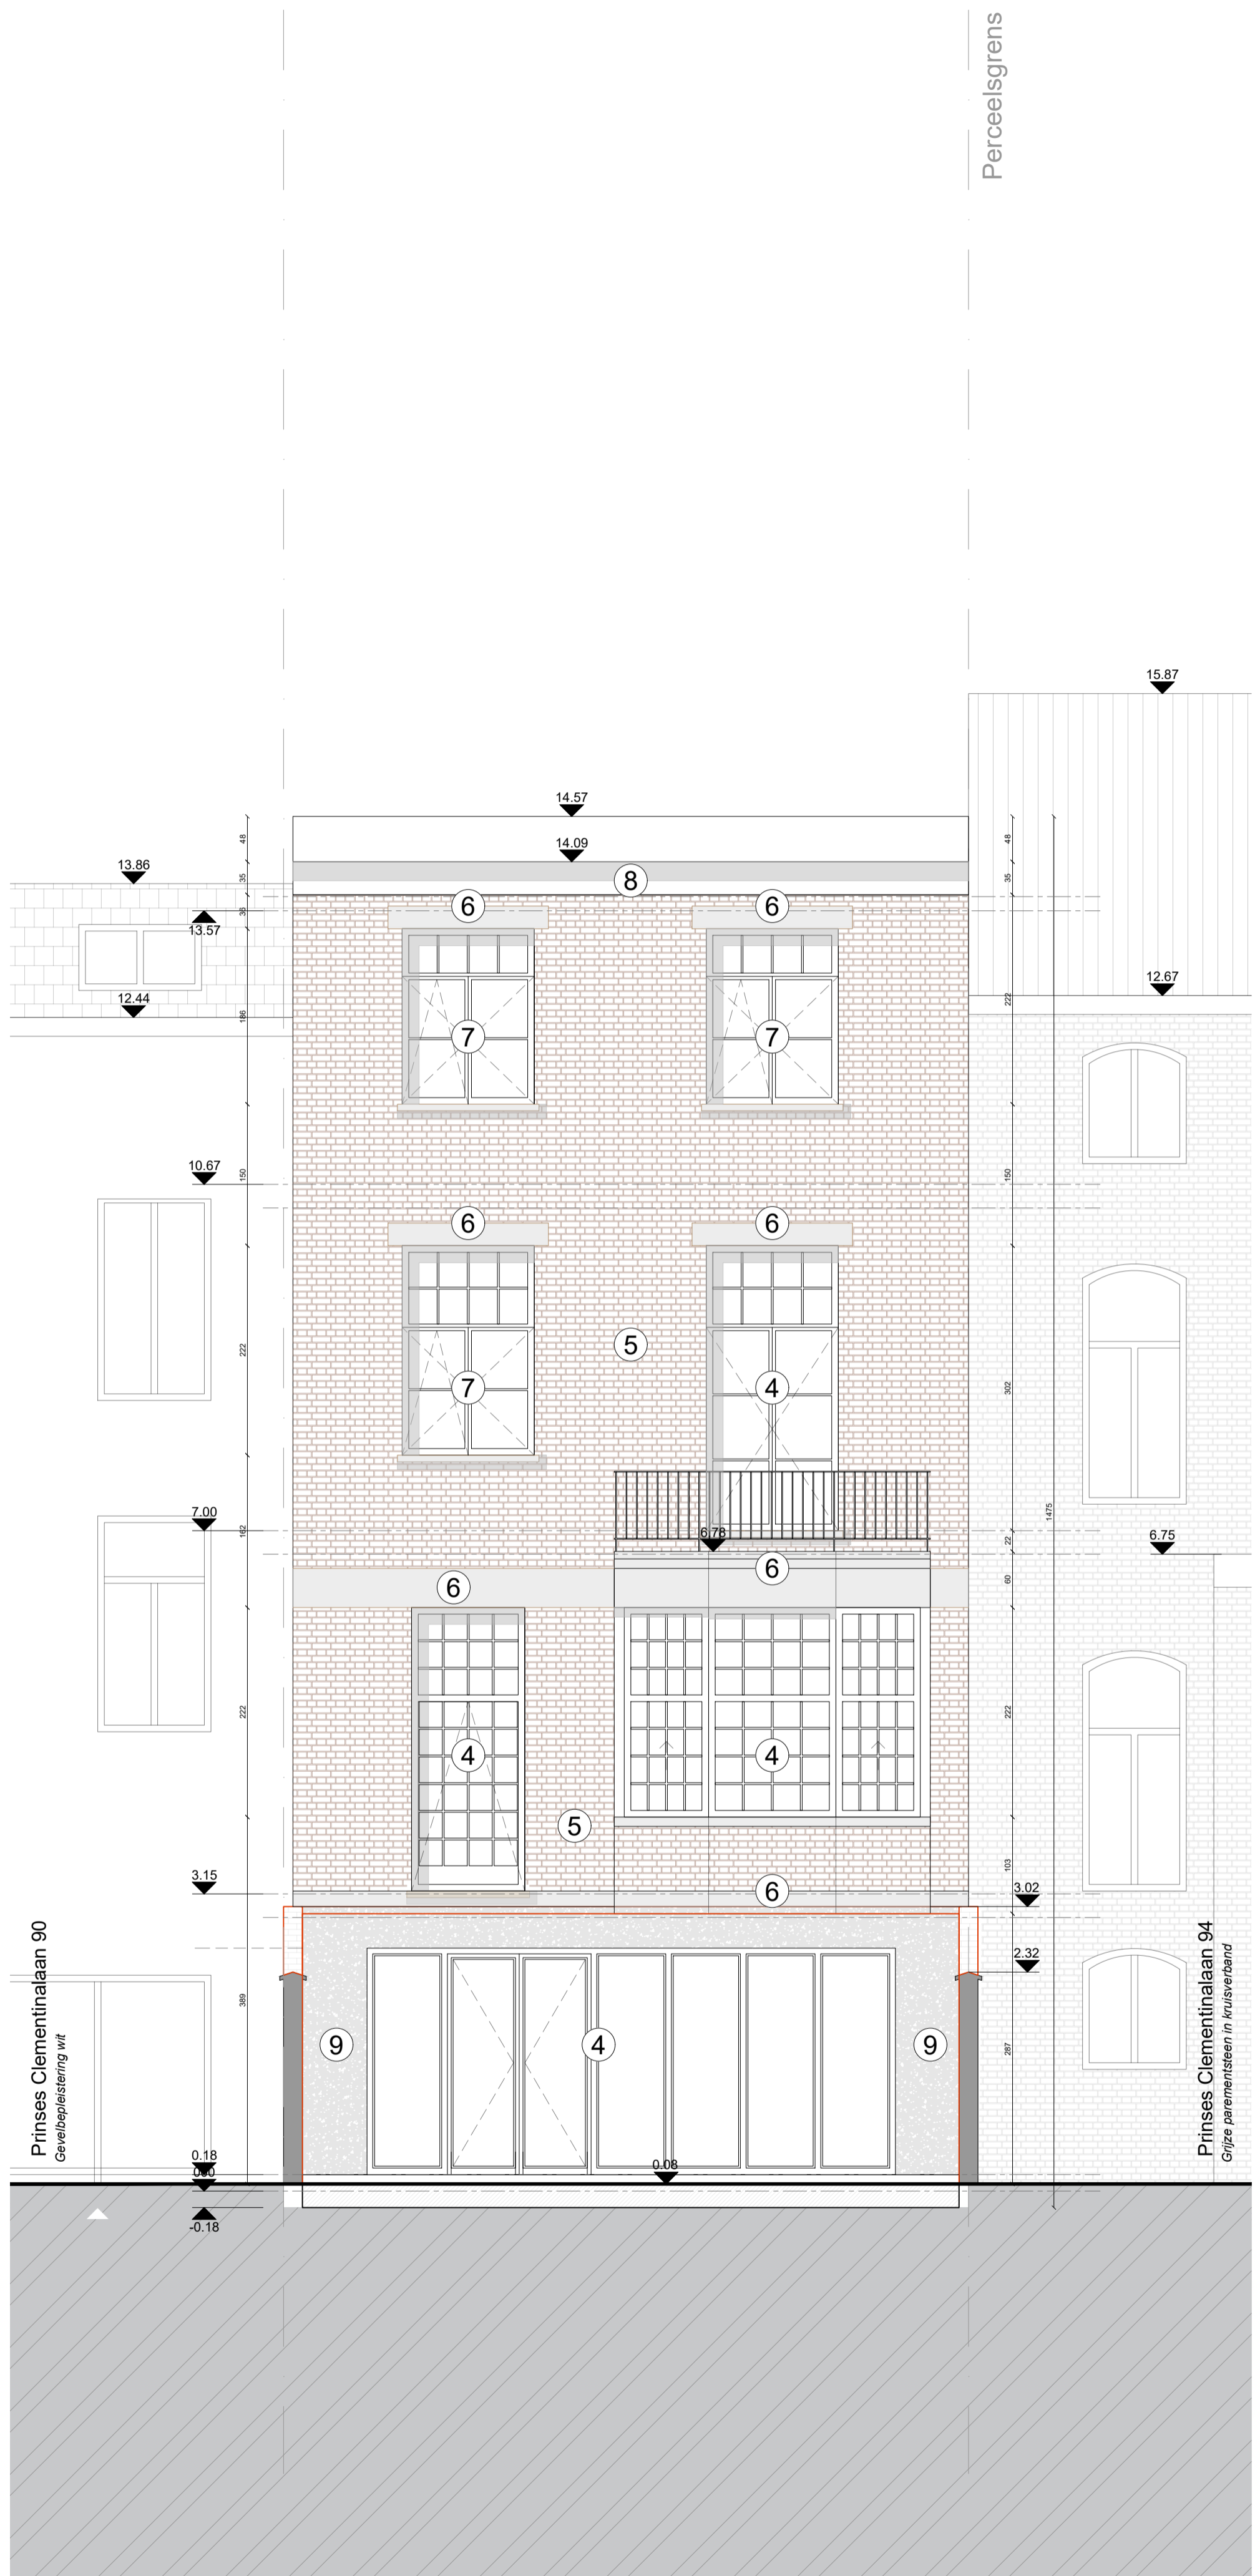

ZIE BIJZONDERE  
VOORWAARDE(N)

PROJECT: Prinses Clementinalaan 92 9000 Gent

TITEL: Achtergevel - nieuwe toestand

BA\_CLE\_G\_N\_2

ARCHITECT:

Ulricke Peerlinck  
Veerstraat 18 9031 Drogen  
ulricke.p@outlook.com  
+32 499717015

SCHAAL: 1/50

BLAD: A2

DATUM: 03/03/2024