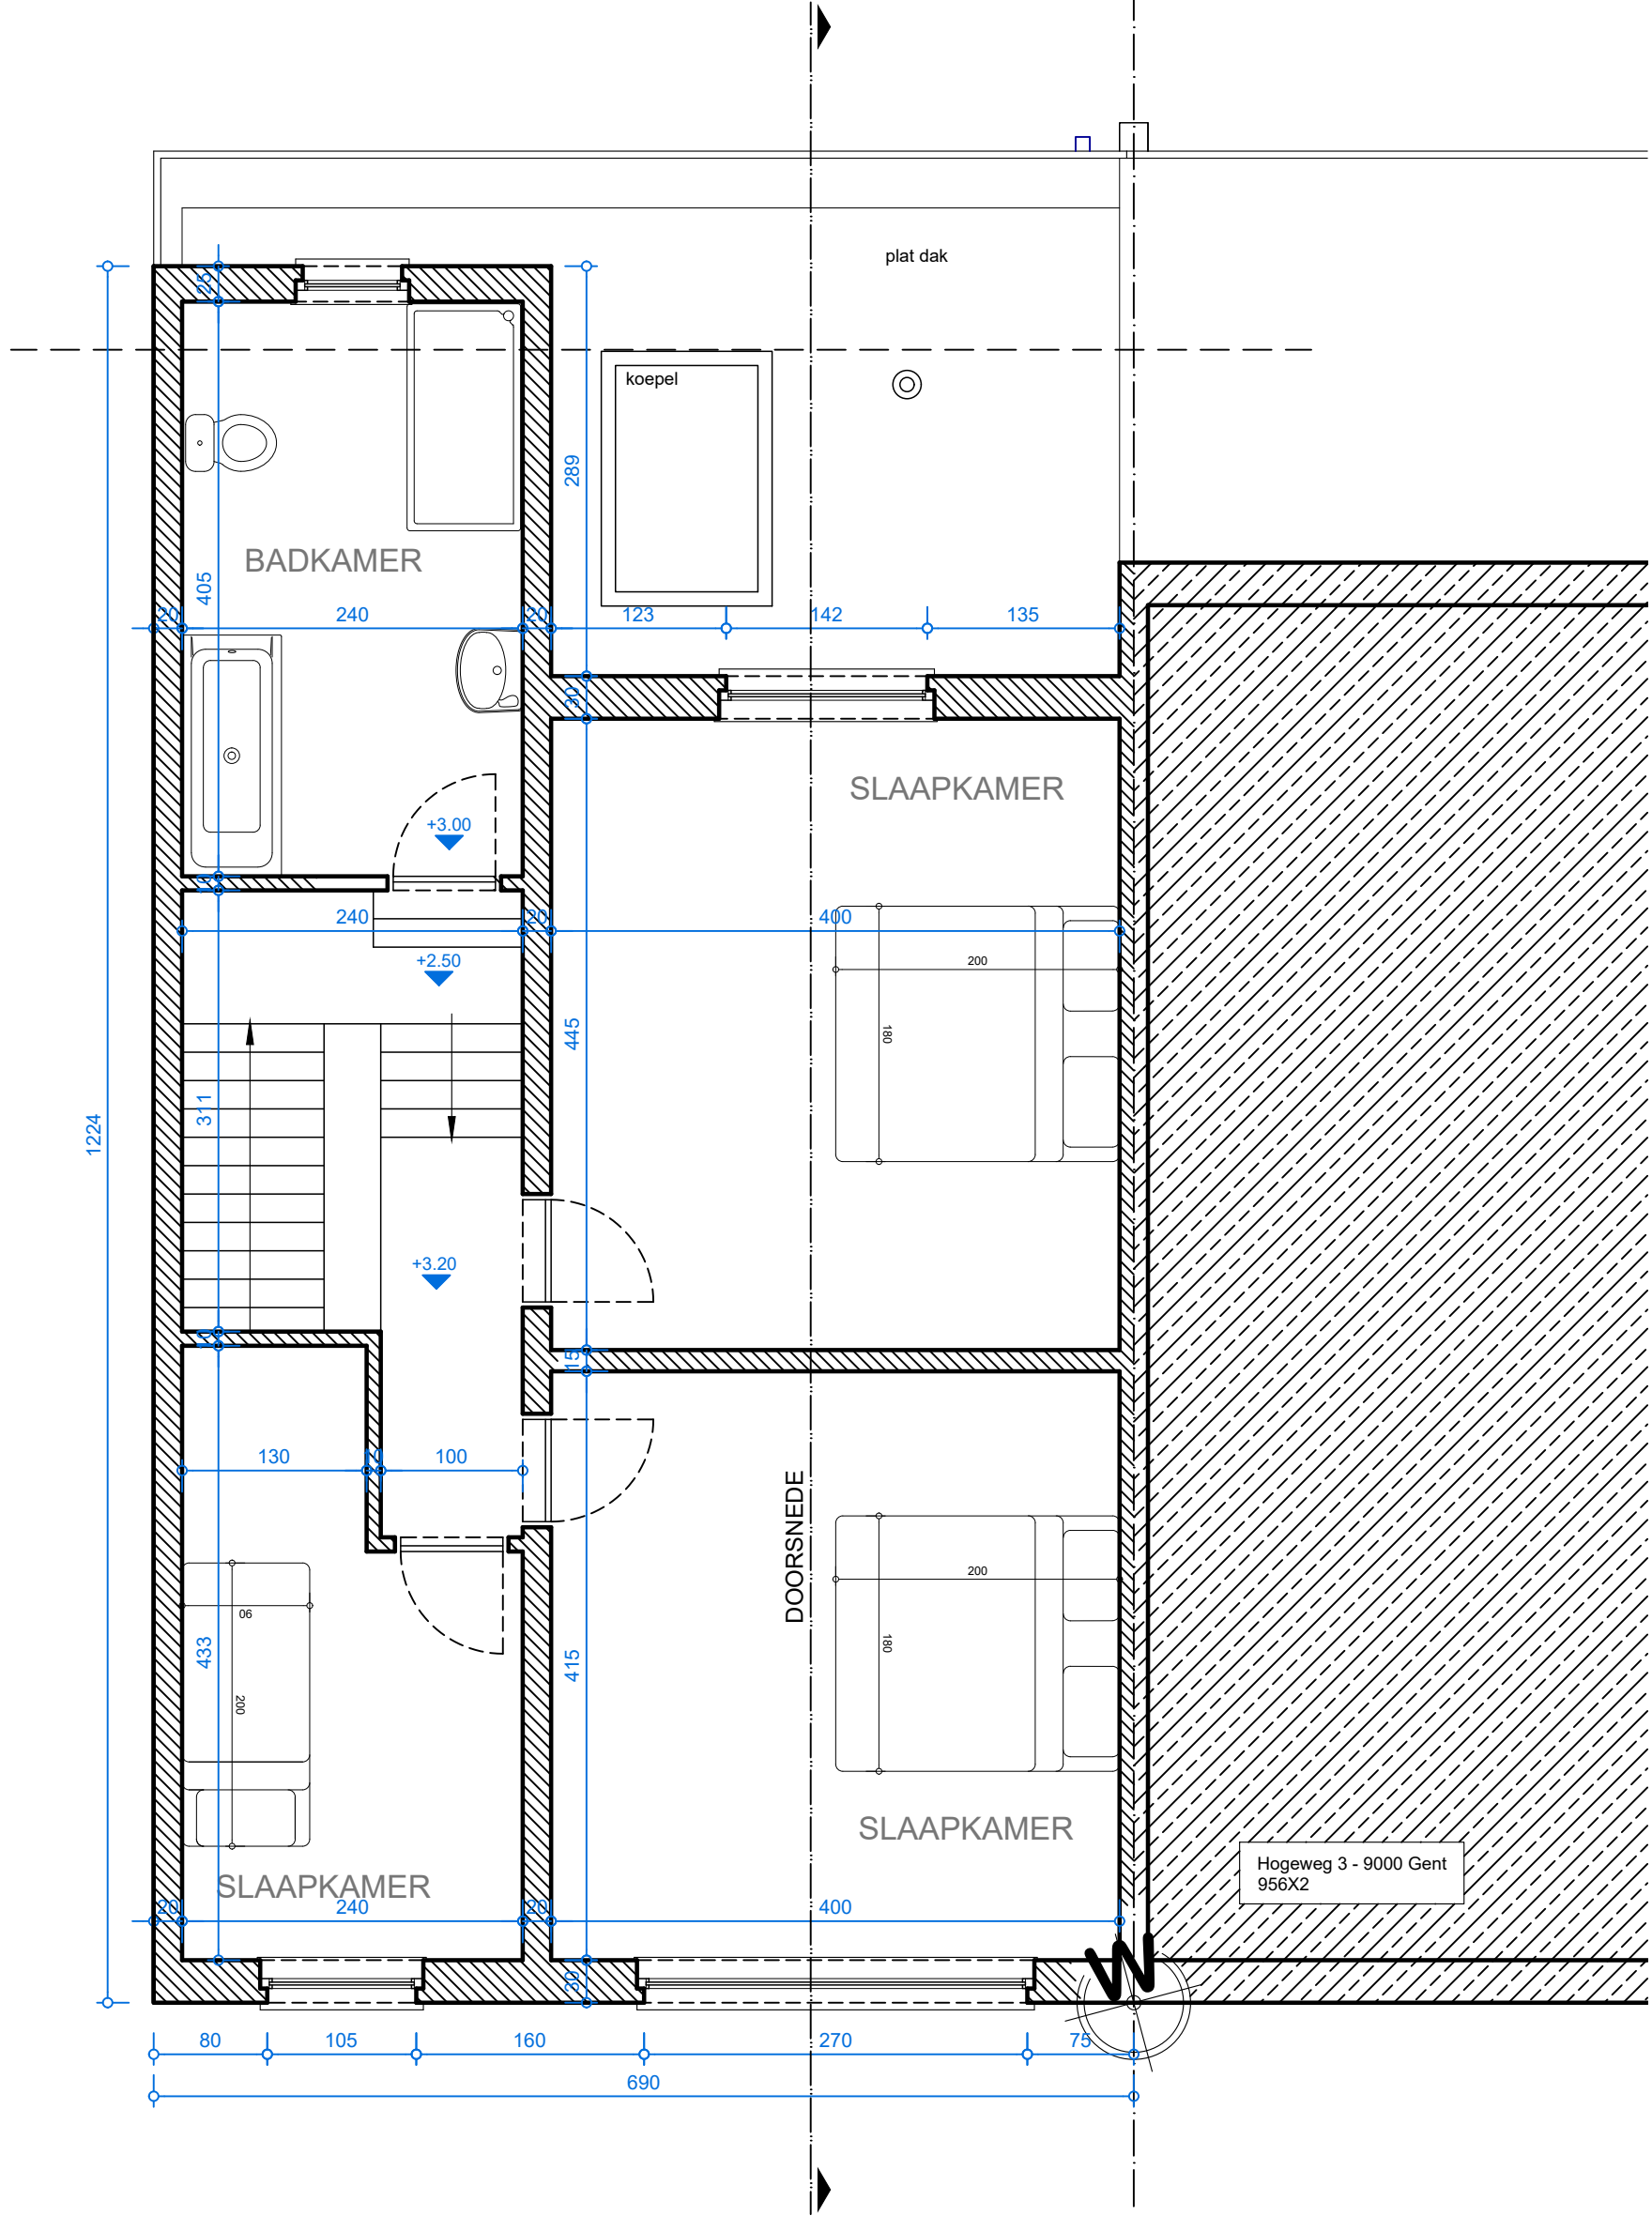

 naburige bebouwing
 constructies in steen

Hogeweg - 9000 Gent 956R3

Hogeweg 3 - 9000 Gent 956X2

NOORD