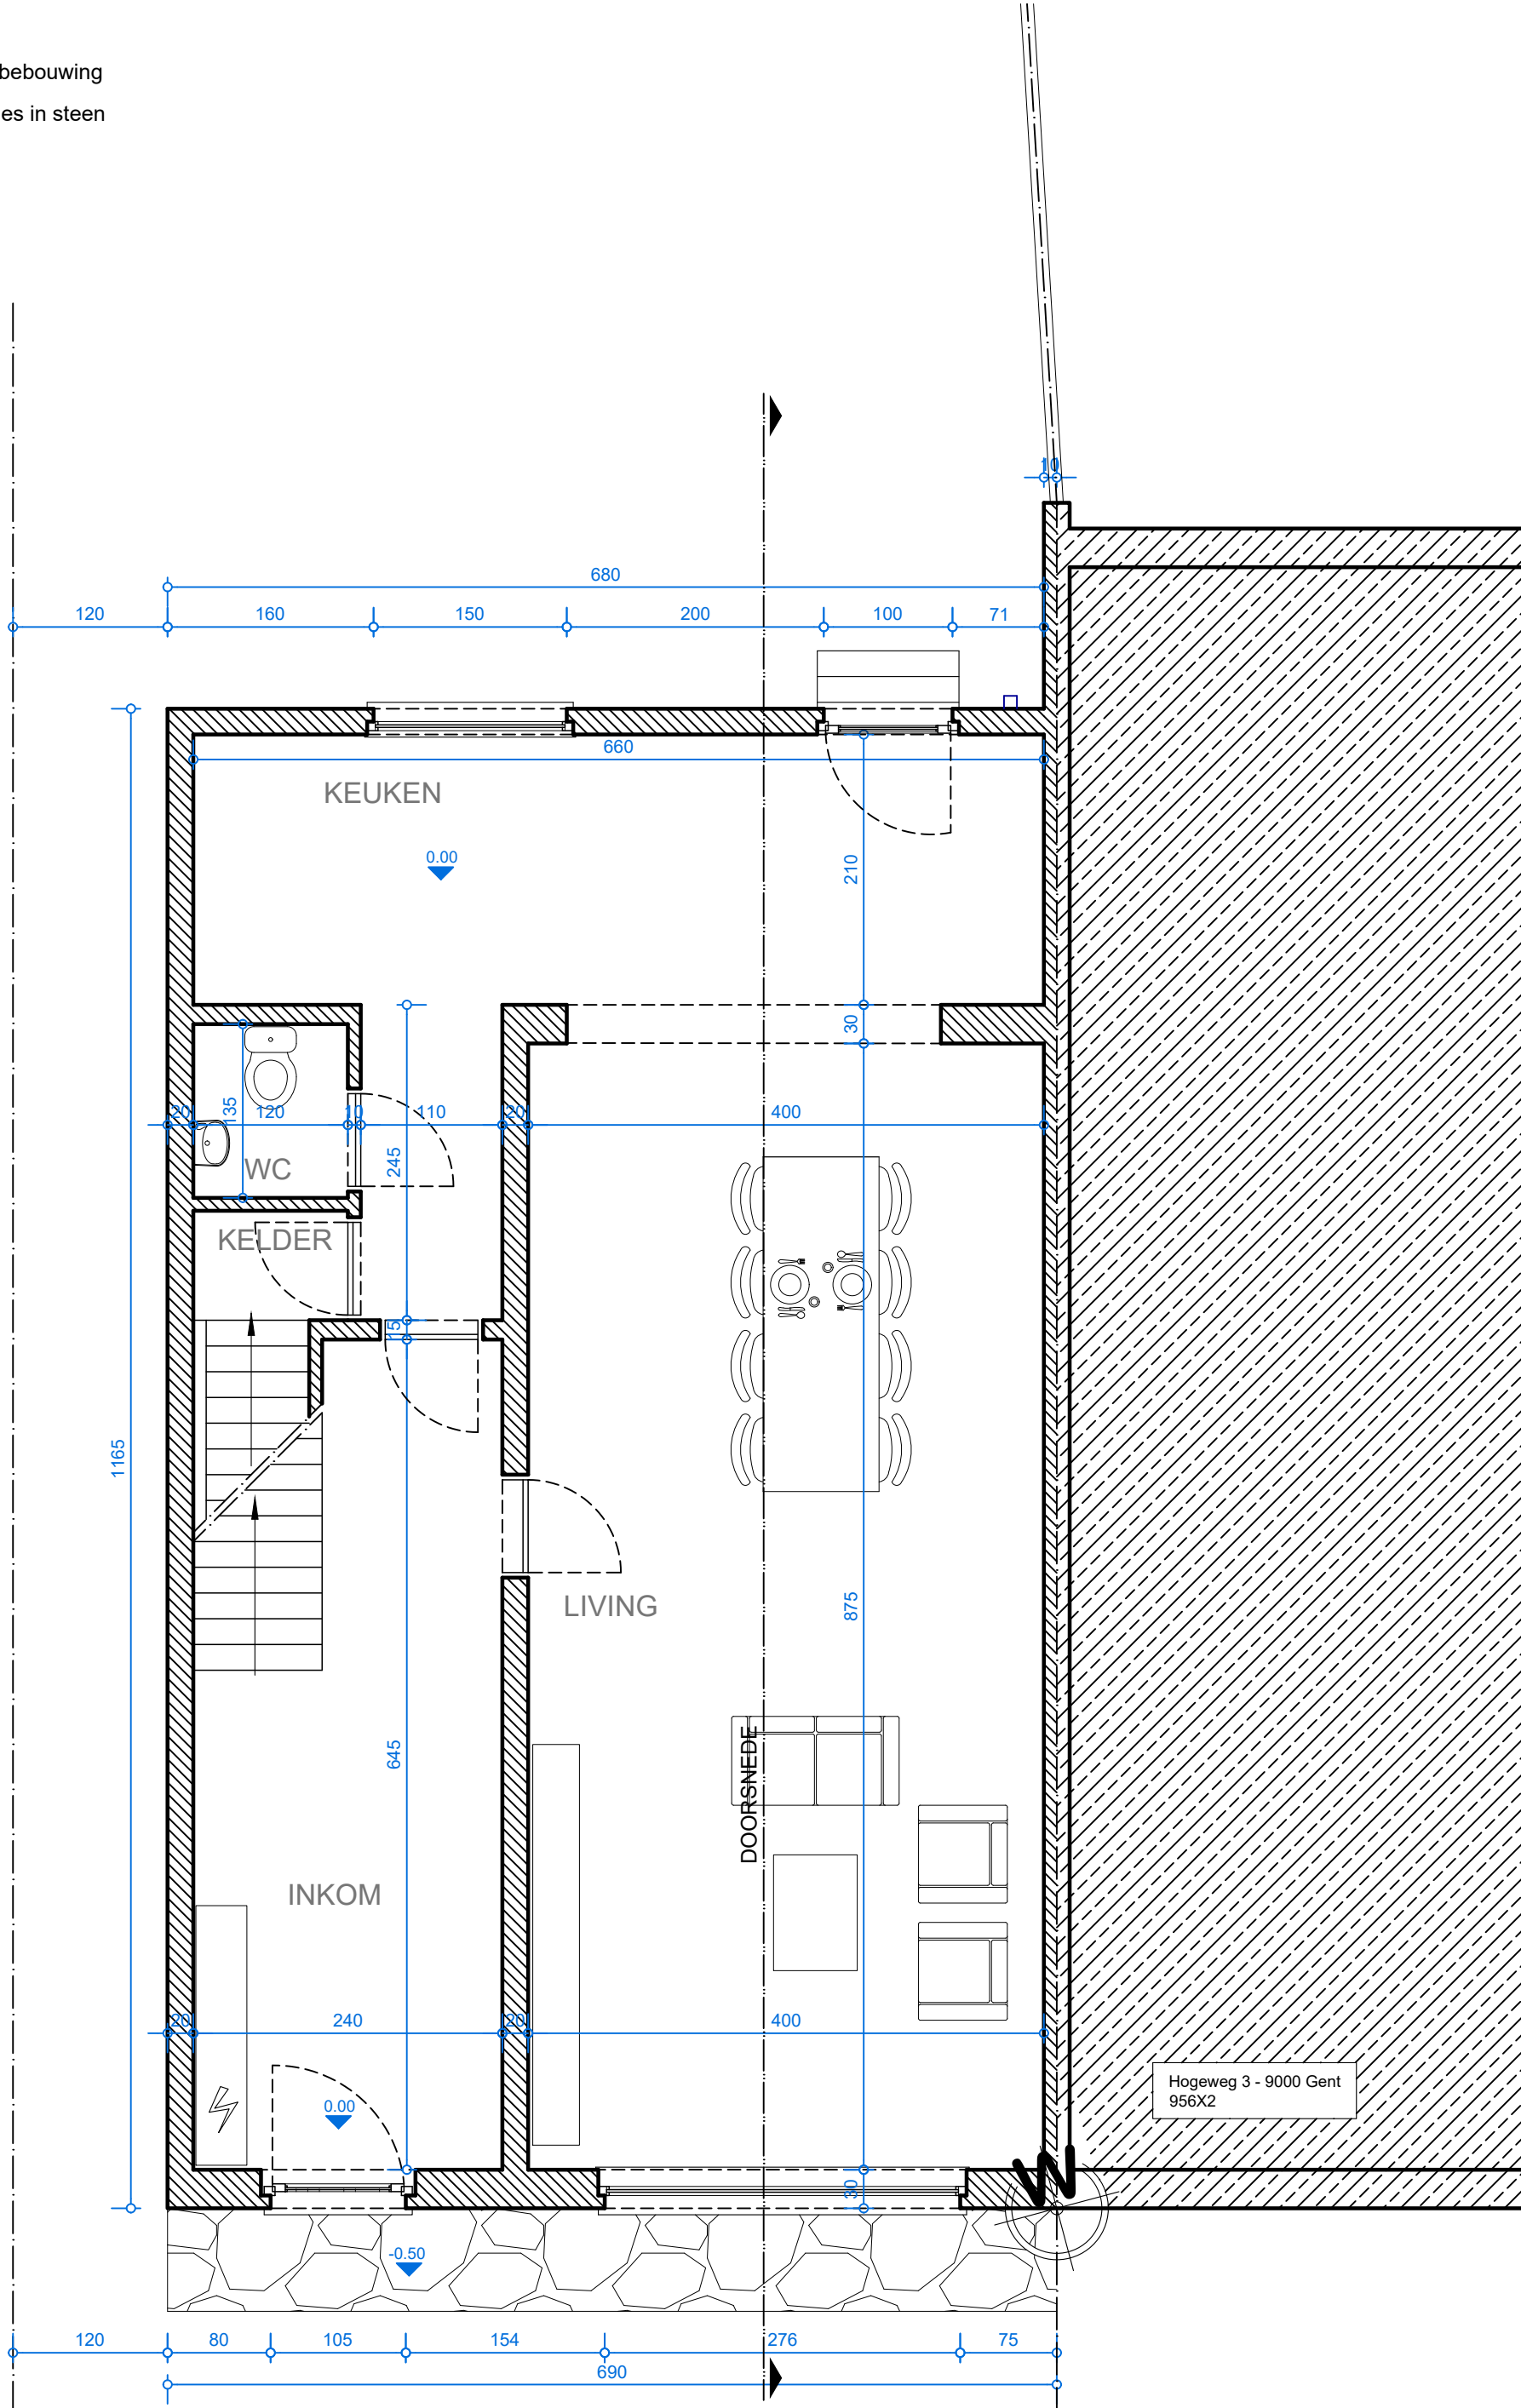

-  naburige bebouwing
-  constructies in steen

Hogeweg - 9000 Gent
956R3

Hogeweg 3 - 9000 Gent
956X2